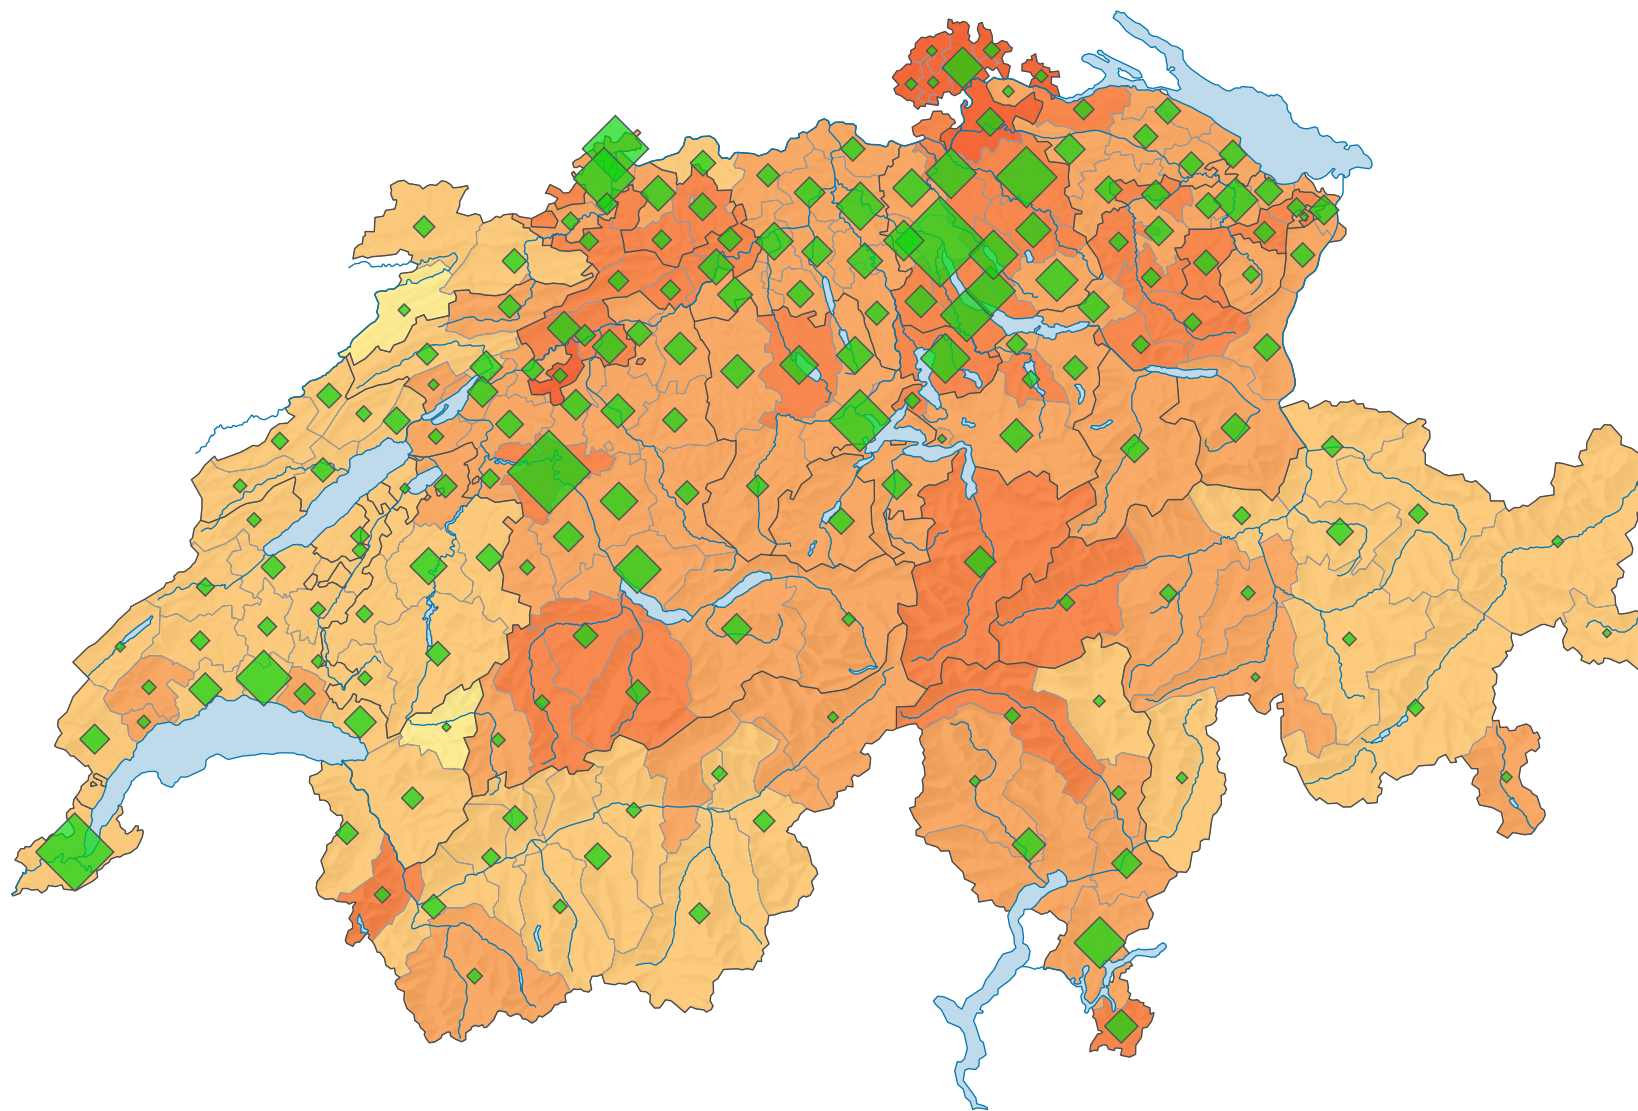

Stimmbeteiligung, Abstimmung vom 27.09.1992

Stimmbeteiligung, in %

Schweiz: 45,6

Anzahl Stimrende

Schweiz: 2 067 766

Symbole mit einem Wert unter 1 000 wurden zur besseren Lesbarkeit visuell vergrössert dargestellt.

0 35 70 km

Raumgliederung:
Bezirke