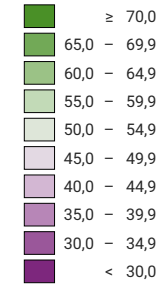

Ja-Stimmenanteil, in %

Schweiz: 53,6

Anzahl gültige Stimmen

Total: 1 975 408

Symbole mit einem Wert unter 2 000 wurden zur besseren Lesbarkeit visuell vergrössert dargestellt.

Raumgliederung:
Kantone