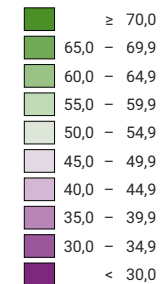

Proportion de "oui" en %

Suisse: 53,6

Bulletins valables

Total: 1 975 408

Pour des raisons de lisibilité, la taille des symboles ayant une valeur inférieure à 500 a été augmentée.

Niveau géographique:
Communes (politique)