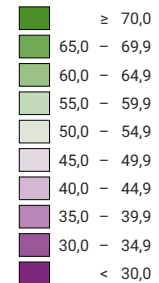

**Proportion de "oui" en %**

Suisse: 61,5

**Bulletins valables**

Total: 2 001 930

Pour des raisons de lisibilité, la taille des symboles ayant une valeur inférieure à 1 000 a été augmentée.

**Niveau géographique:**  
Districts