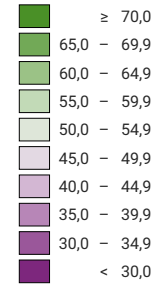

Ja-Stimmenanteil, in %

Schweiz: 61,5

Anzahl gültige Stimmen

Total: 2 001 930

Symbole mit einem Wert unter 1 000 wurden zur besseren Lesbarkeit visuell vergrößert dargestellt.

Raumgliederung:
Bezirke