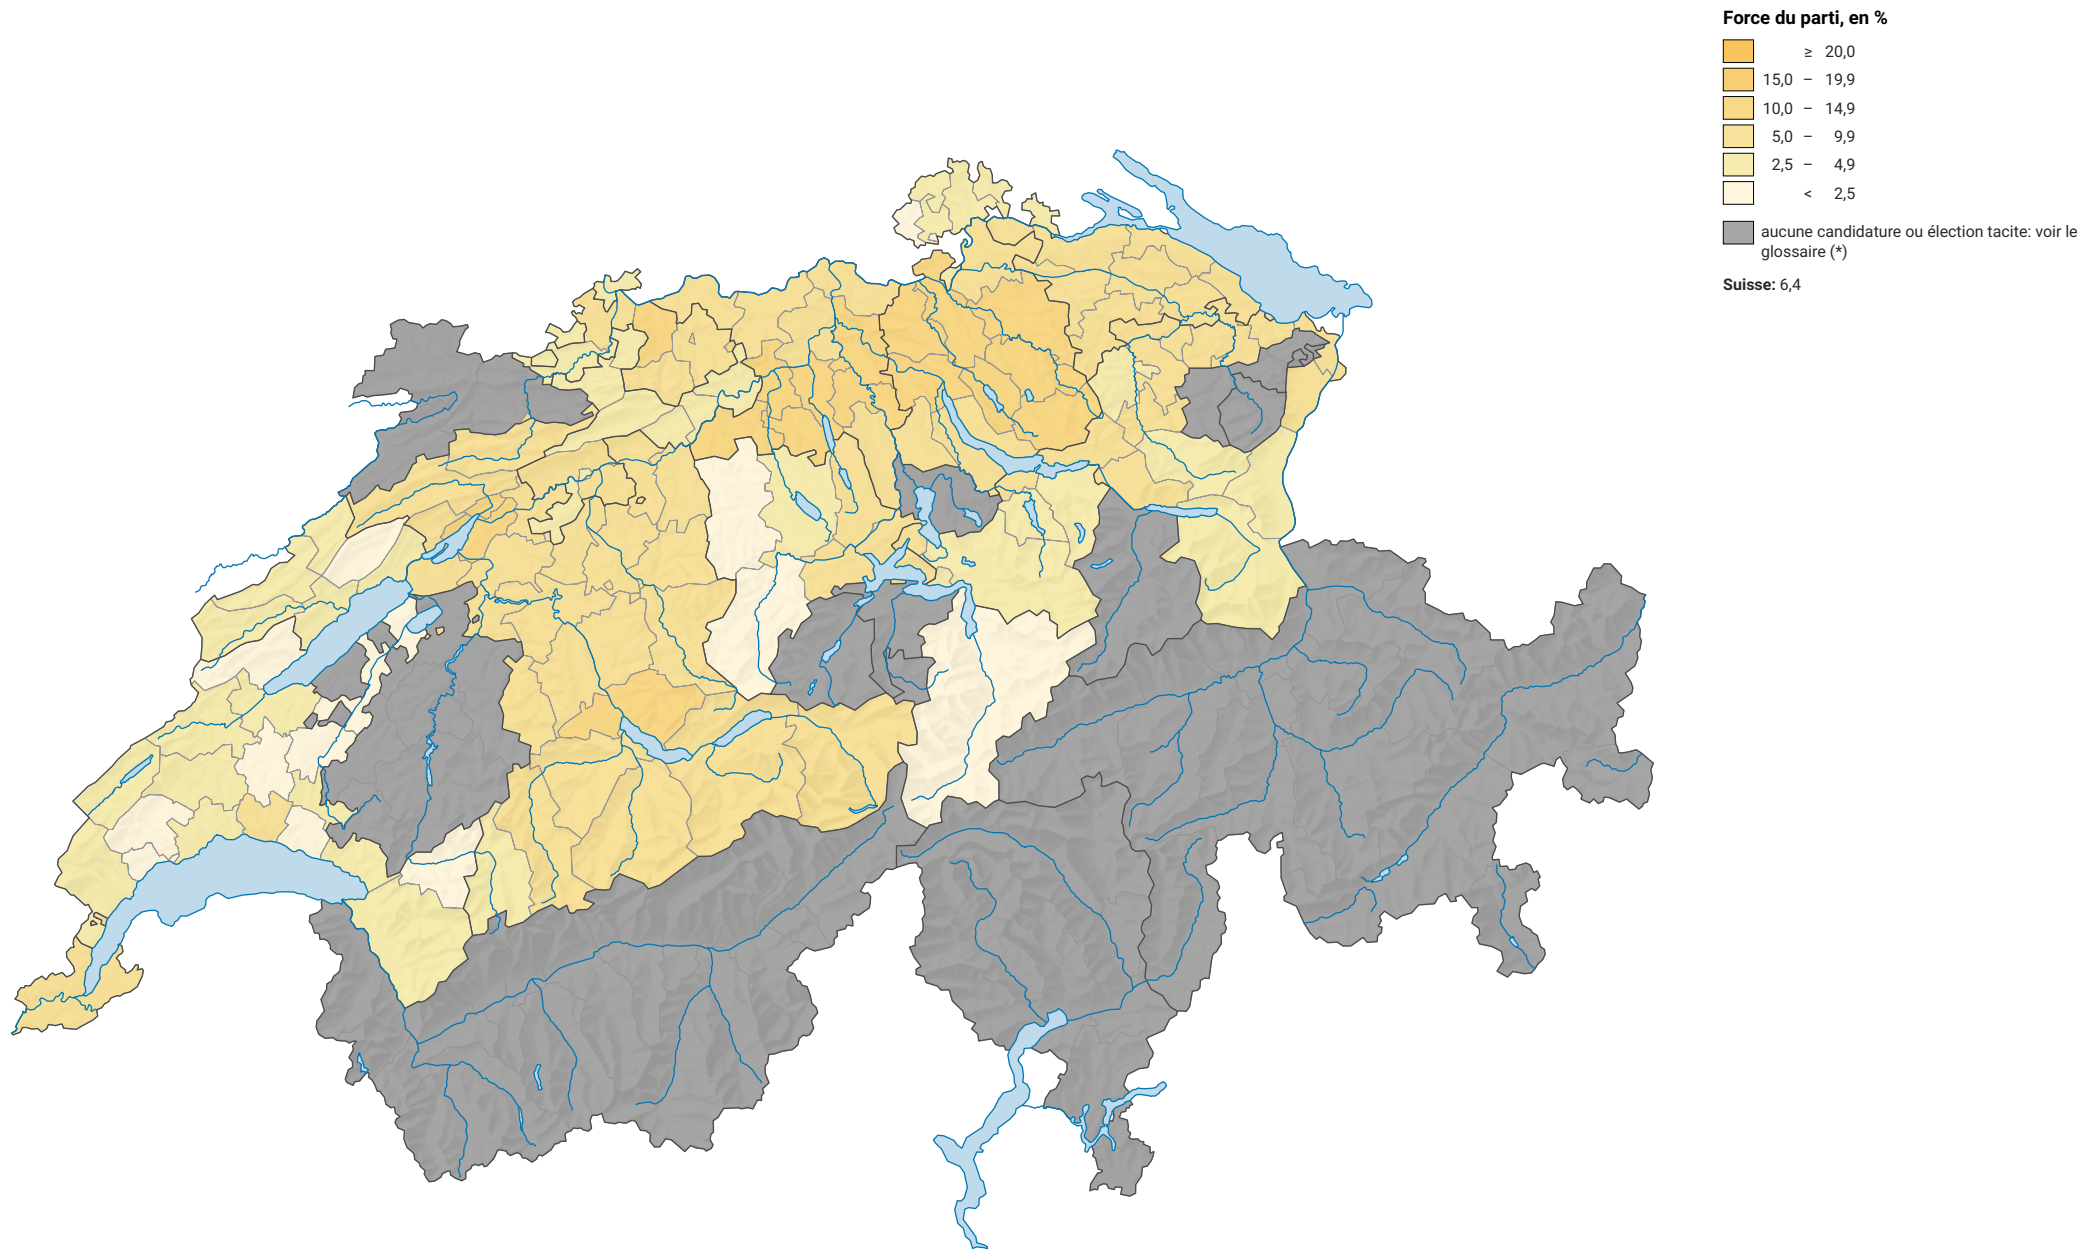

Force des petits partis de droite, en 1987

0 35 70 km

Niveau géographique:
Districts