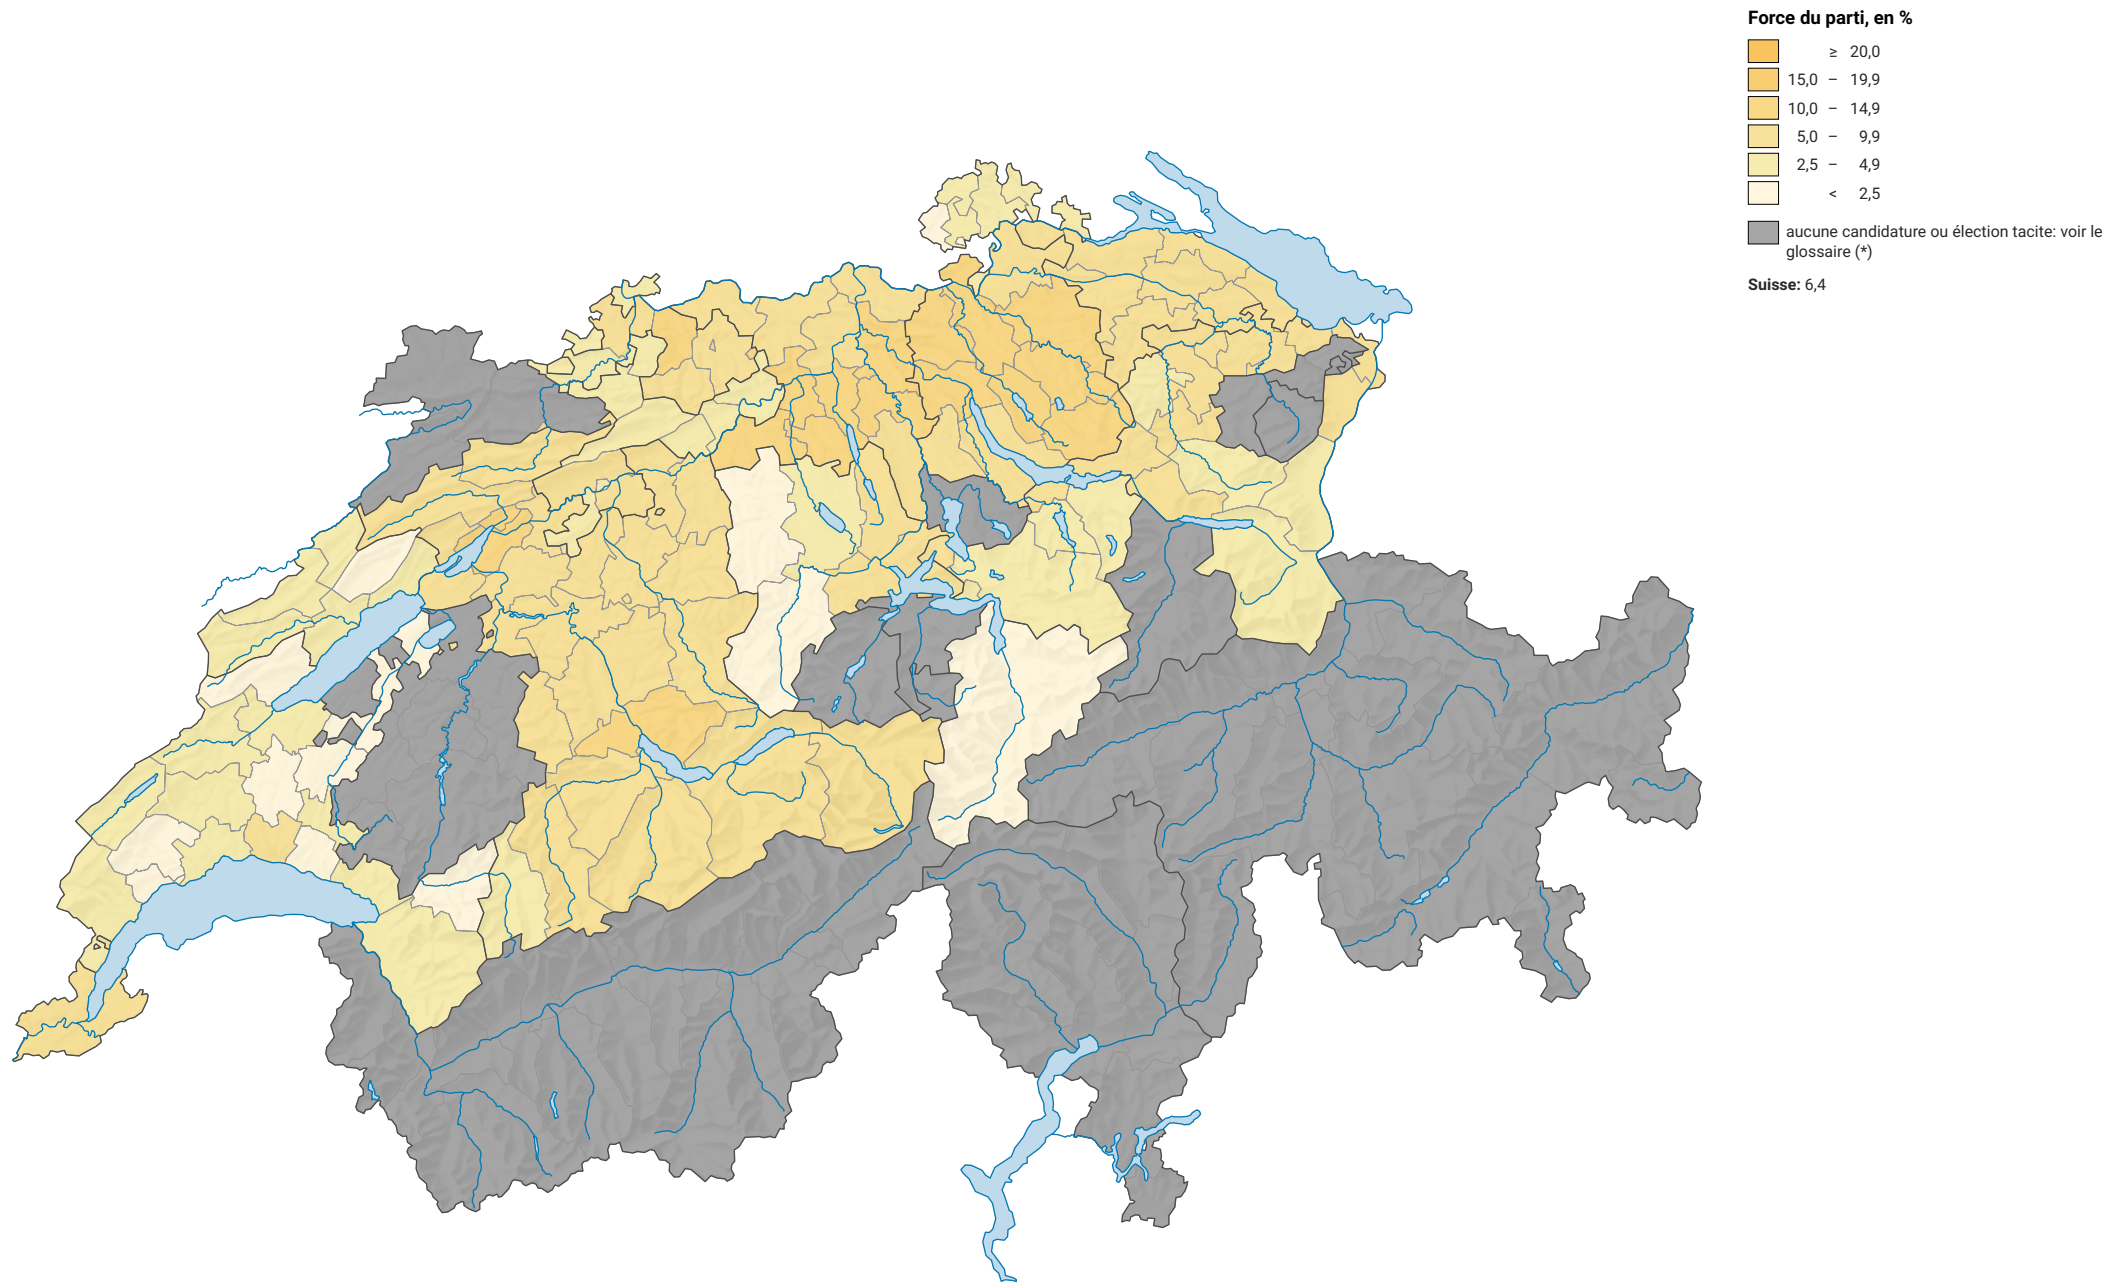

Force des petits partis de droite, en 1987

0 25 50 km

Niveau géographique:
Districts