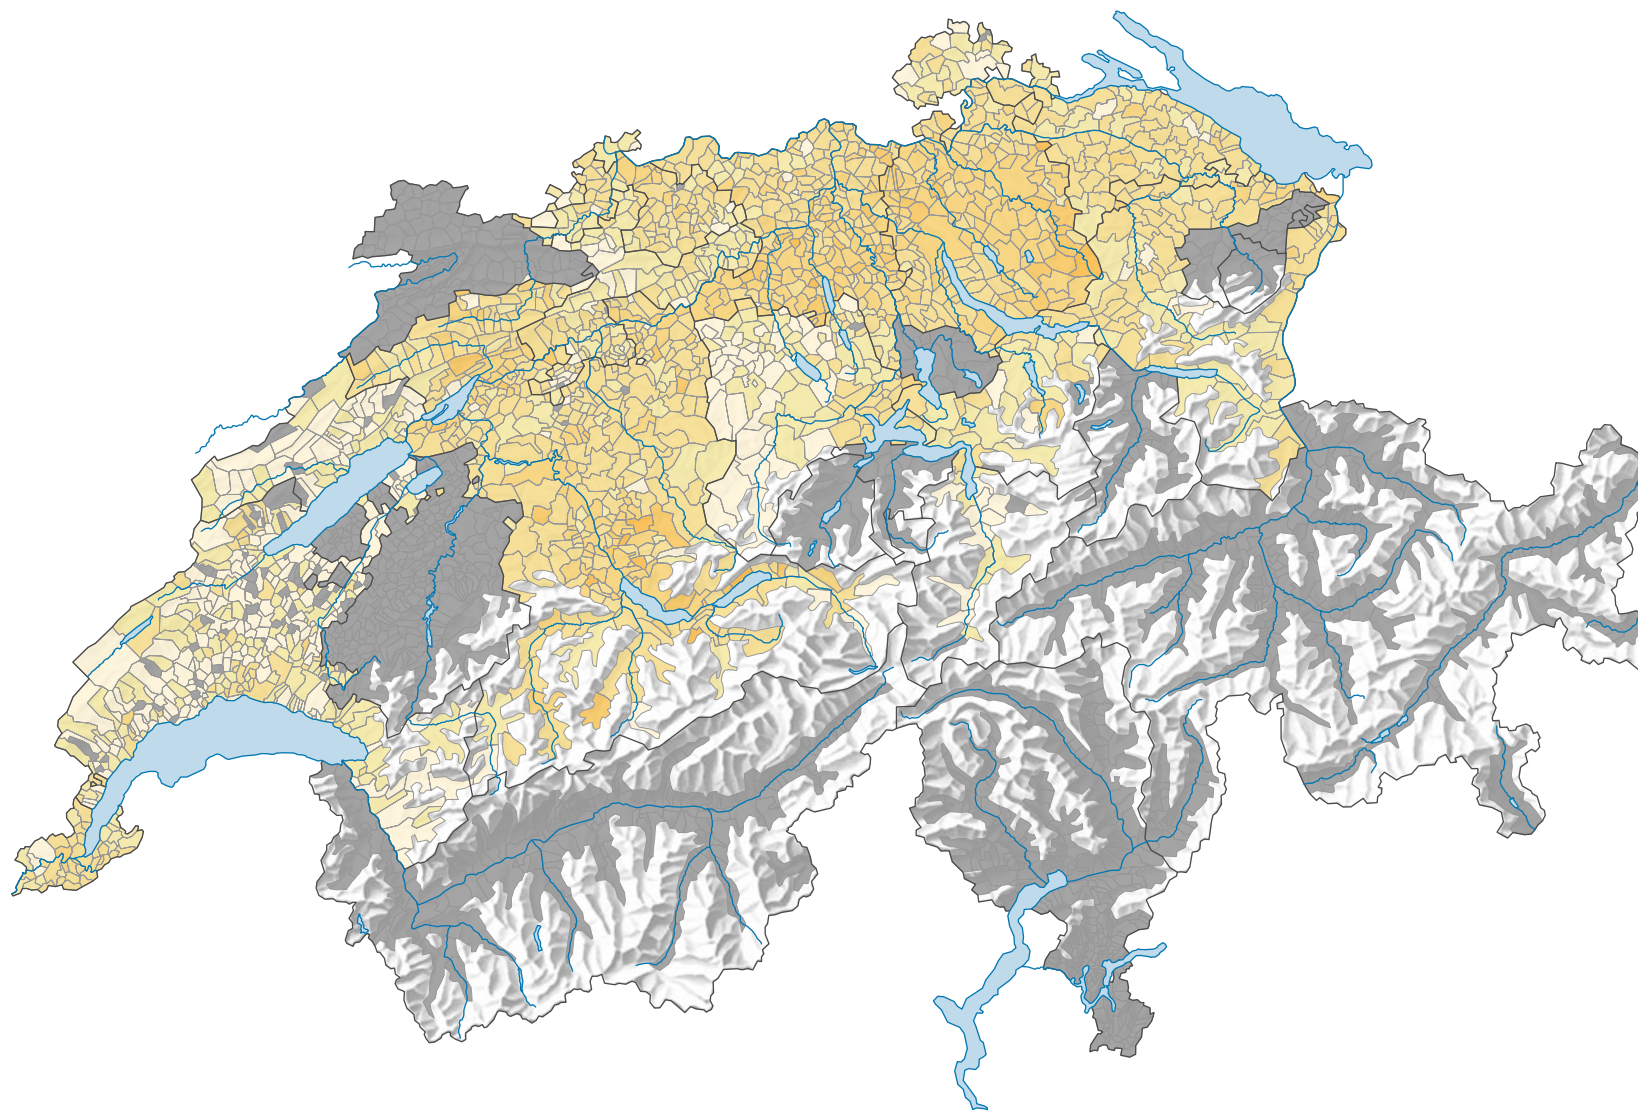

Force des petits partis de droite, en 1987

Force du parti, en %

aucune candidature ou élection tacite: voir le glossaire (*)

Suisse: 6,4

0 35 70 km

Niveau géographique:
Communes (politique)