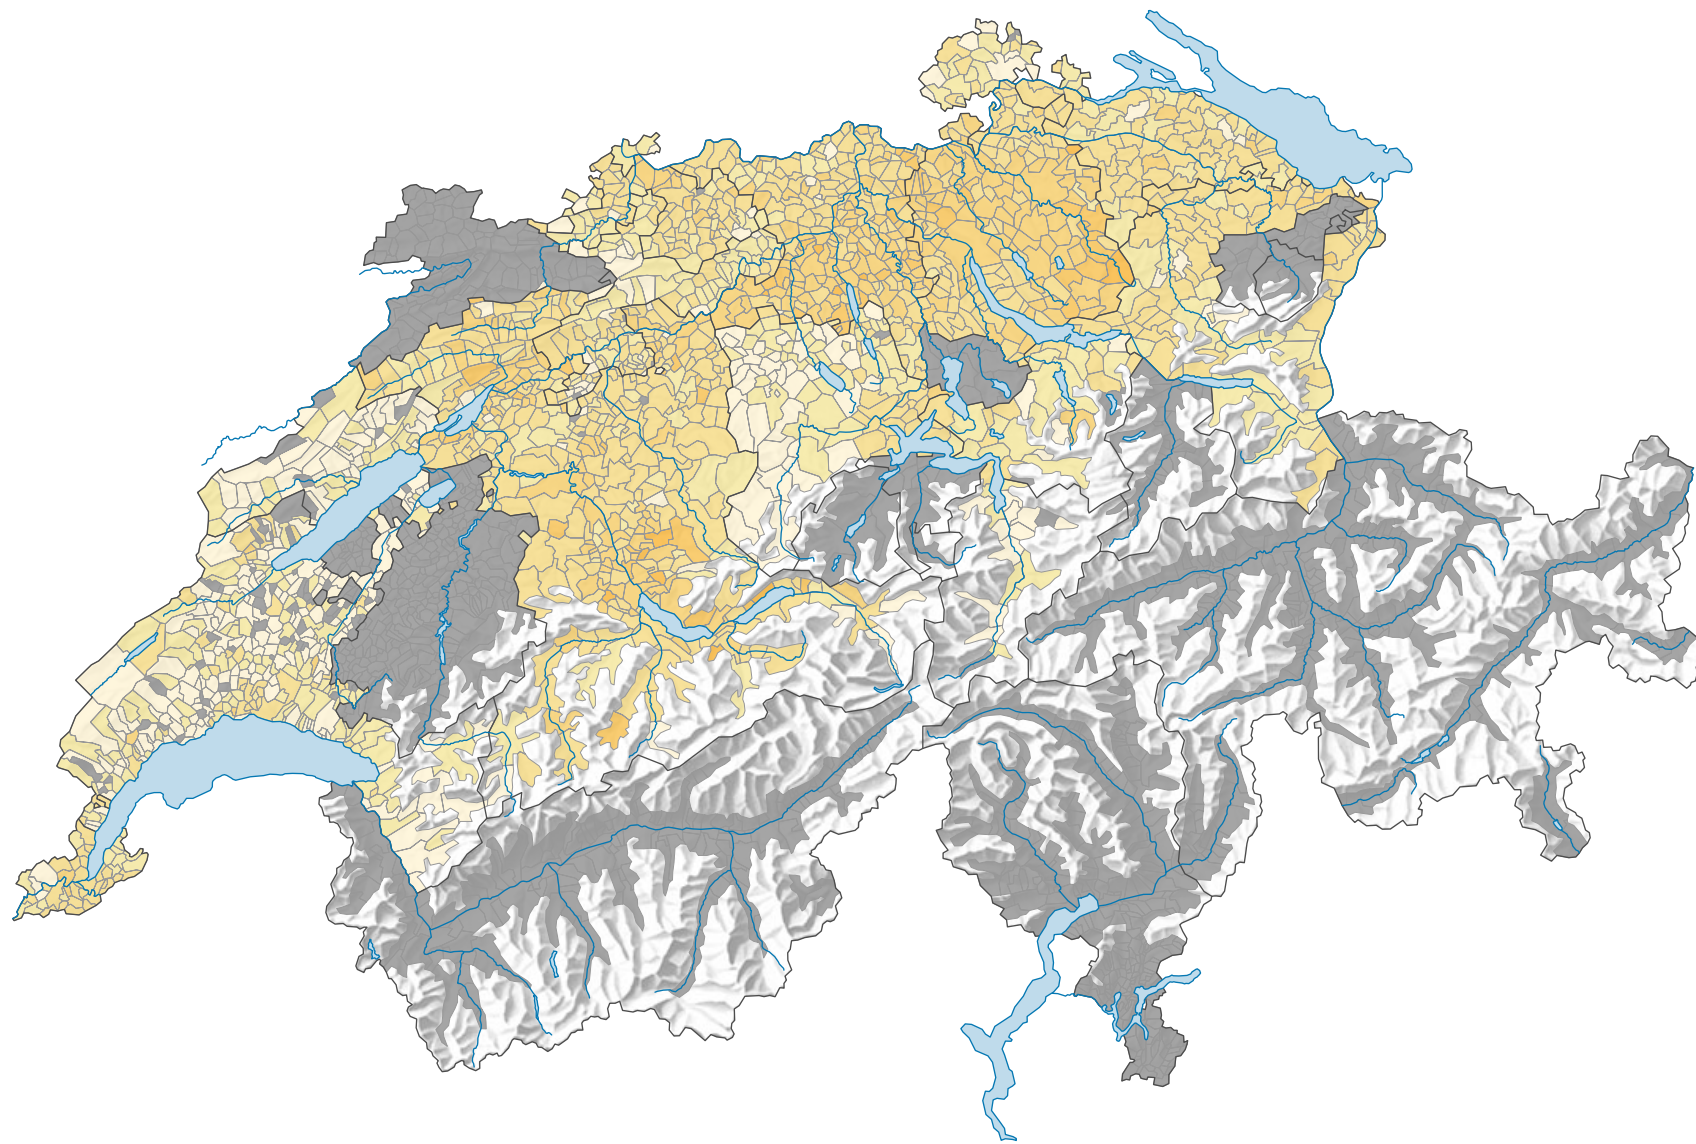

Parteistärke der kleinen Rechtsparteien, 1987

Parteistärke, in %

 keine Kandidatur oder stille Wahl (siehe Glossar (*))

Schweiz: 6,4

0 25 50 km

Raumgliederung:
Gemeinden (Politik)