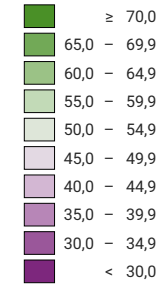

Ja-Stimmenanteil, in %

Schweiz: 58,0

Anzahl gültige Stimmen

Total: 1 891 317

Symbole mit einem Wert unter 1 000 wurden zur besseren Lesbarkeit visuell vergrößert dargestellt.

0 25 50 km

Raumgliederung:
Bezirke