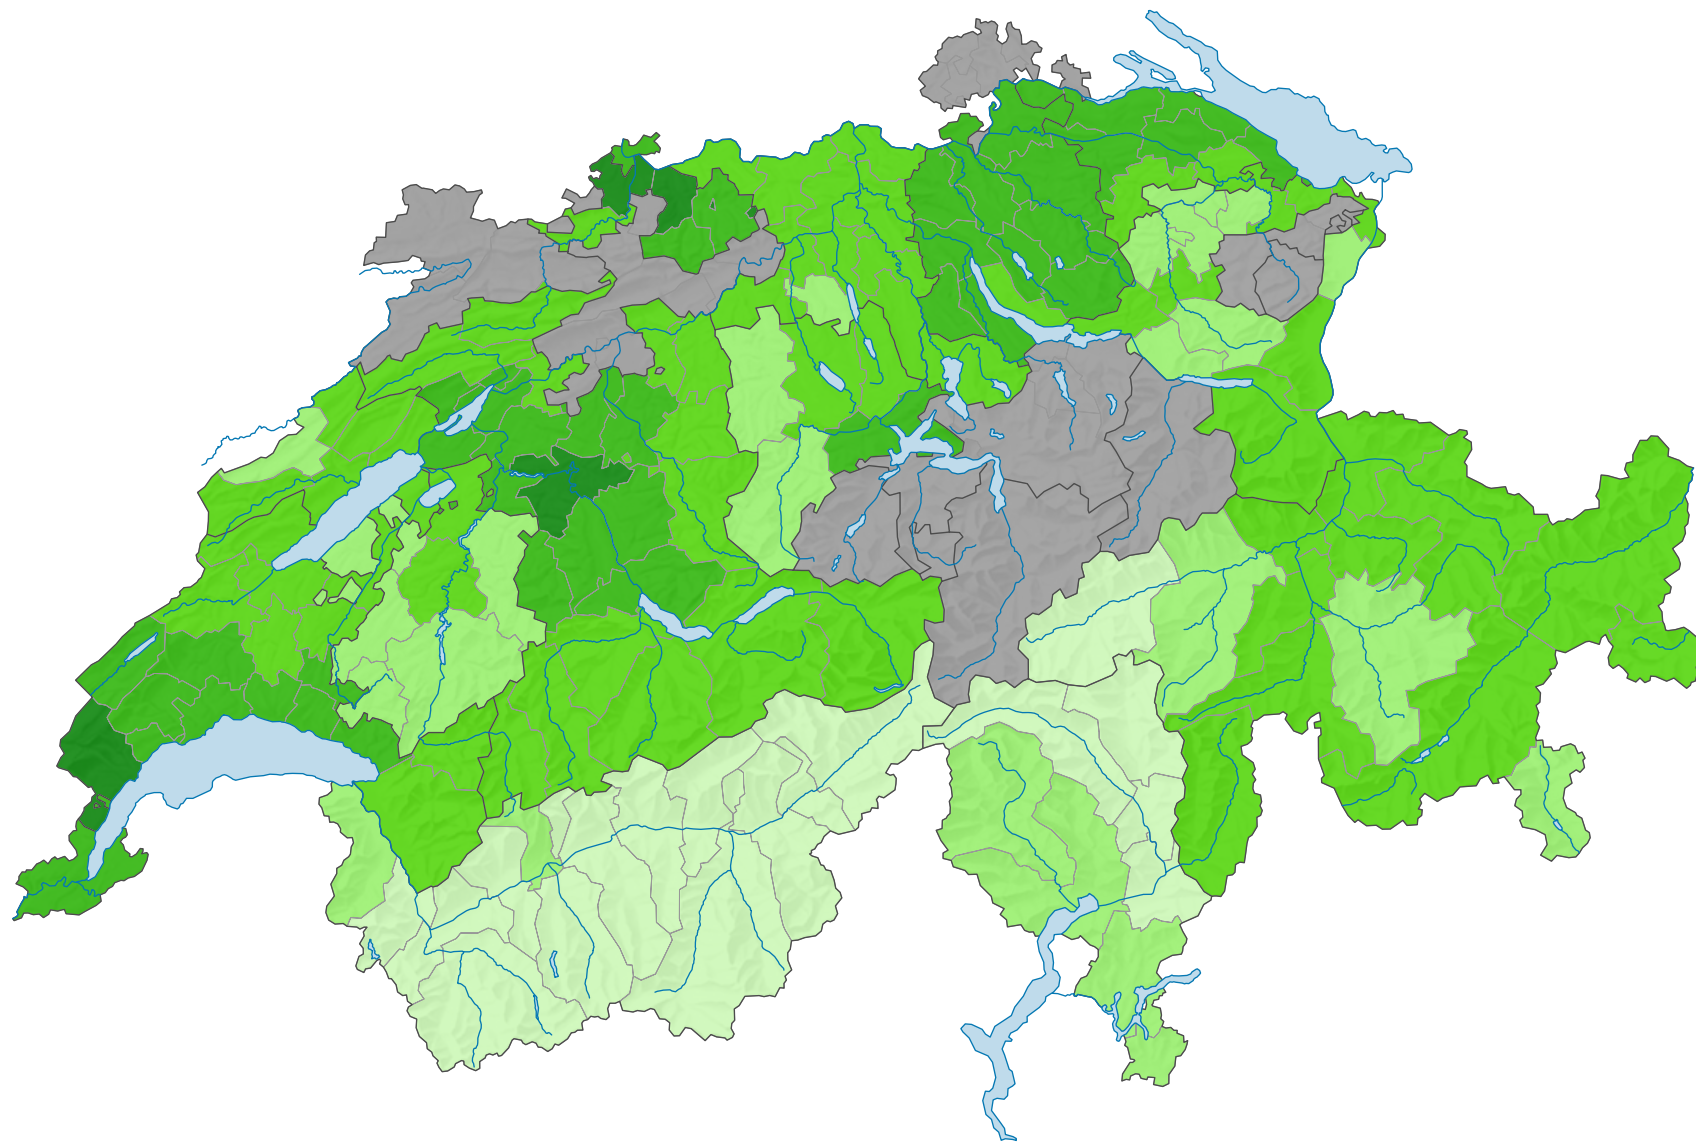

Parteistärke der Grünen, 1987

Parteistärke, in %

keine Kandidatur oder stille Wahl (siehe Glossar (*))

Schweiz: 8,5

Raumgliederung:
Bezirke