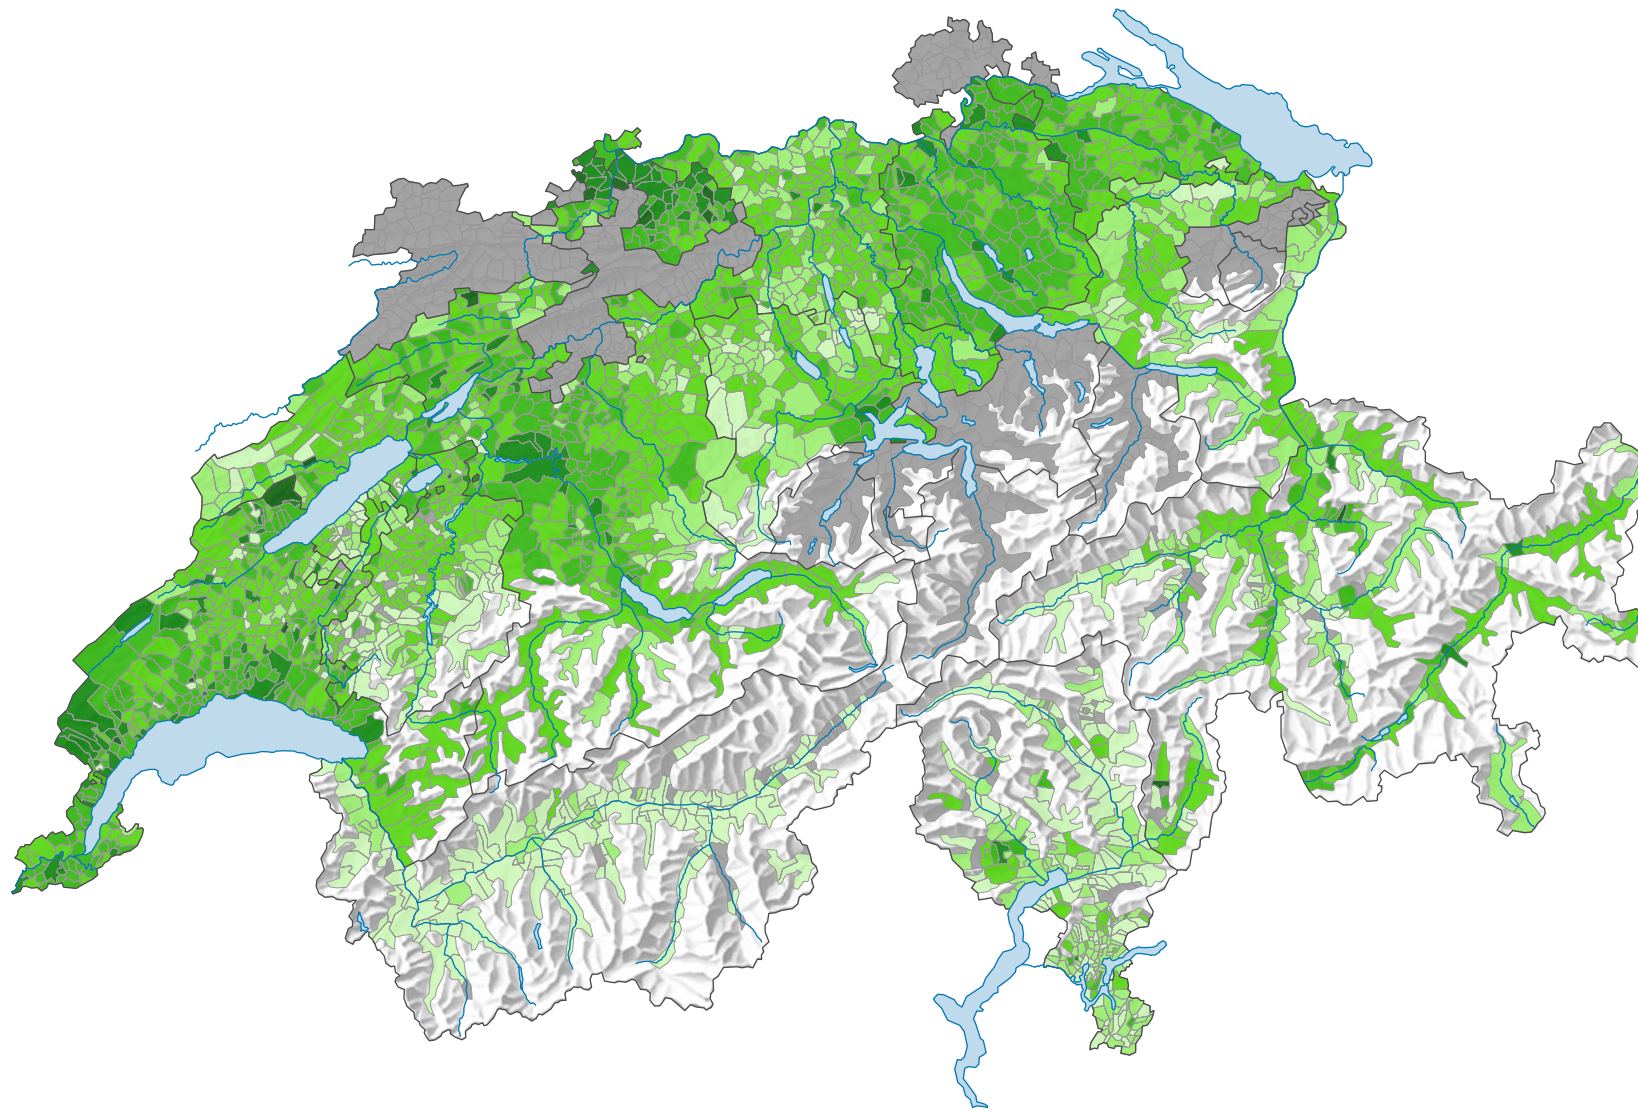

Parteistärke der Grünen, 1987

Parteistärke, in %

Grey: keine Kandidatur oder stille Wahl (siehe Glossar) (*)

Schweiz: 8,5

0 35 70 km

Raumgliederung:
Gemeinden (Politik)