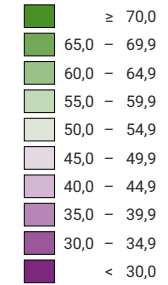

Ja-Stimmenanteil, in %

Schweiz: 58,0

Anzahl gültige Stimmen

Total: 1 891 317

Symbole mit einem Wert unter 500 wurden zur besseren Lesbarkeit visuell vergrößert dargestellt.

0 35 70 km

Raumgliederung:
Gemeinden (Politik)