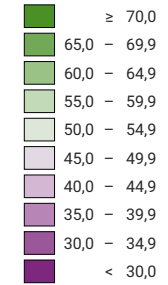

Bundesgesetz über den Geschäftsverkehr der Bundesversammlung sowie über die Form, die Bekanntmachung und das Inkrafttreten ihrer Erlasse (Geschäftsverkehrsgesetz), Abstimmung vom 27.09.1992

Ja-Stimmenanteil, in %

Schweiz: 58,0

Anzahl gültige Stimmen

Total: 1 891 317

Symbole mit einem Wert unter 500 wurden zur besseren Lesbarkeit visuell vergrößert dargestellt.

0 25 50 km

Raumgliederung:
Gemeinden (Politik)