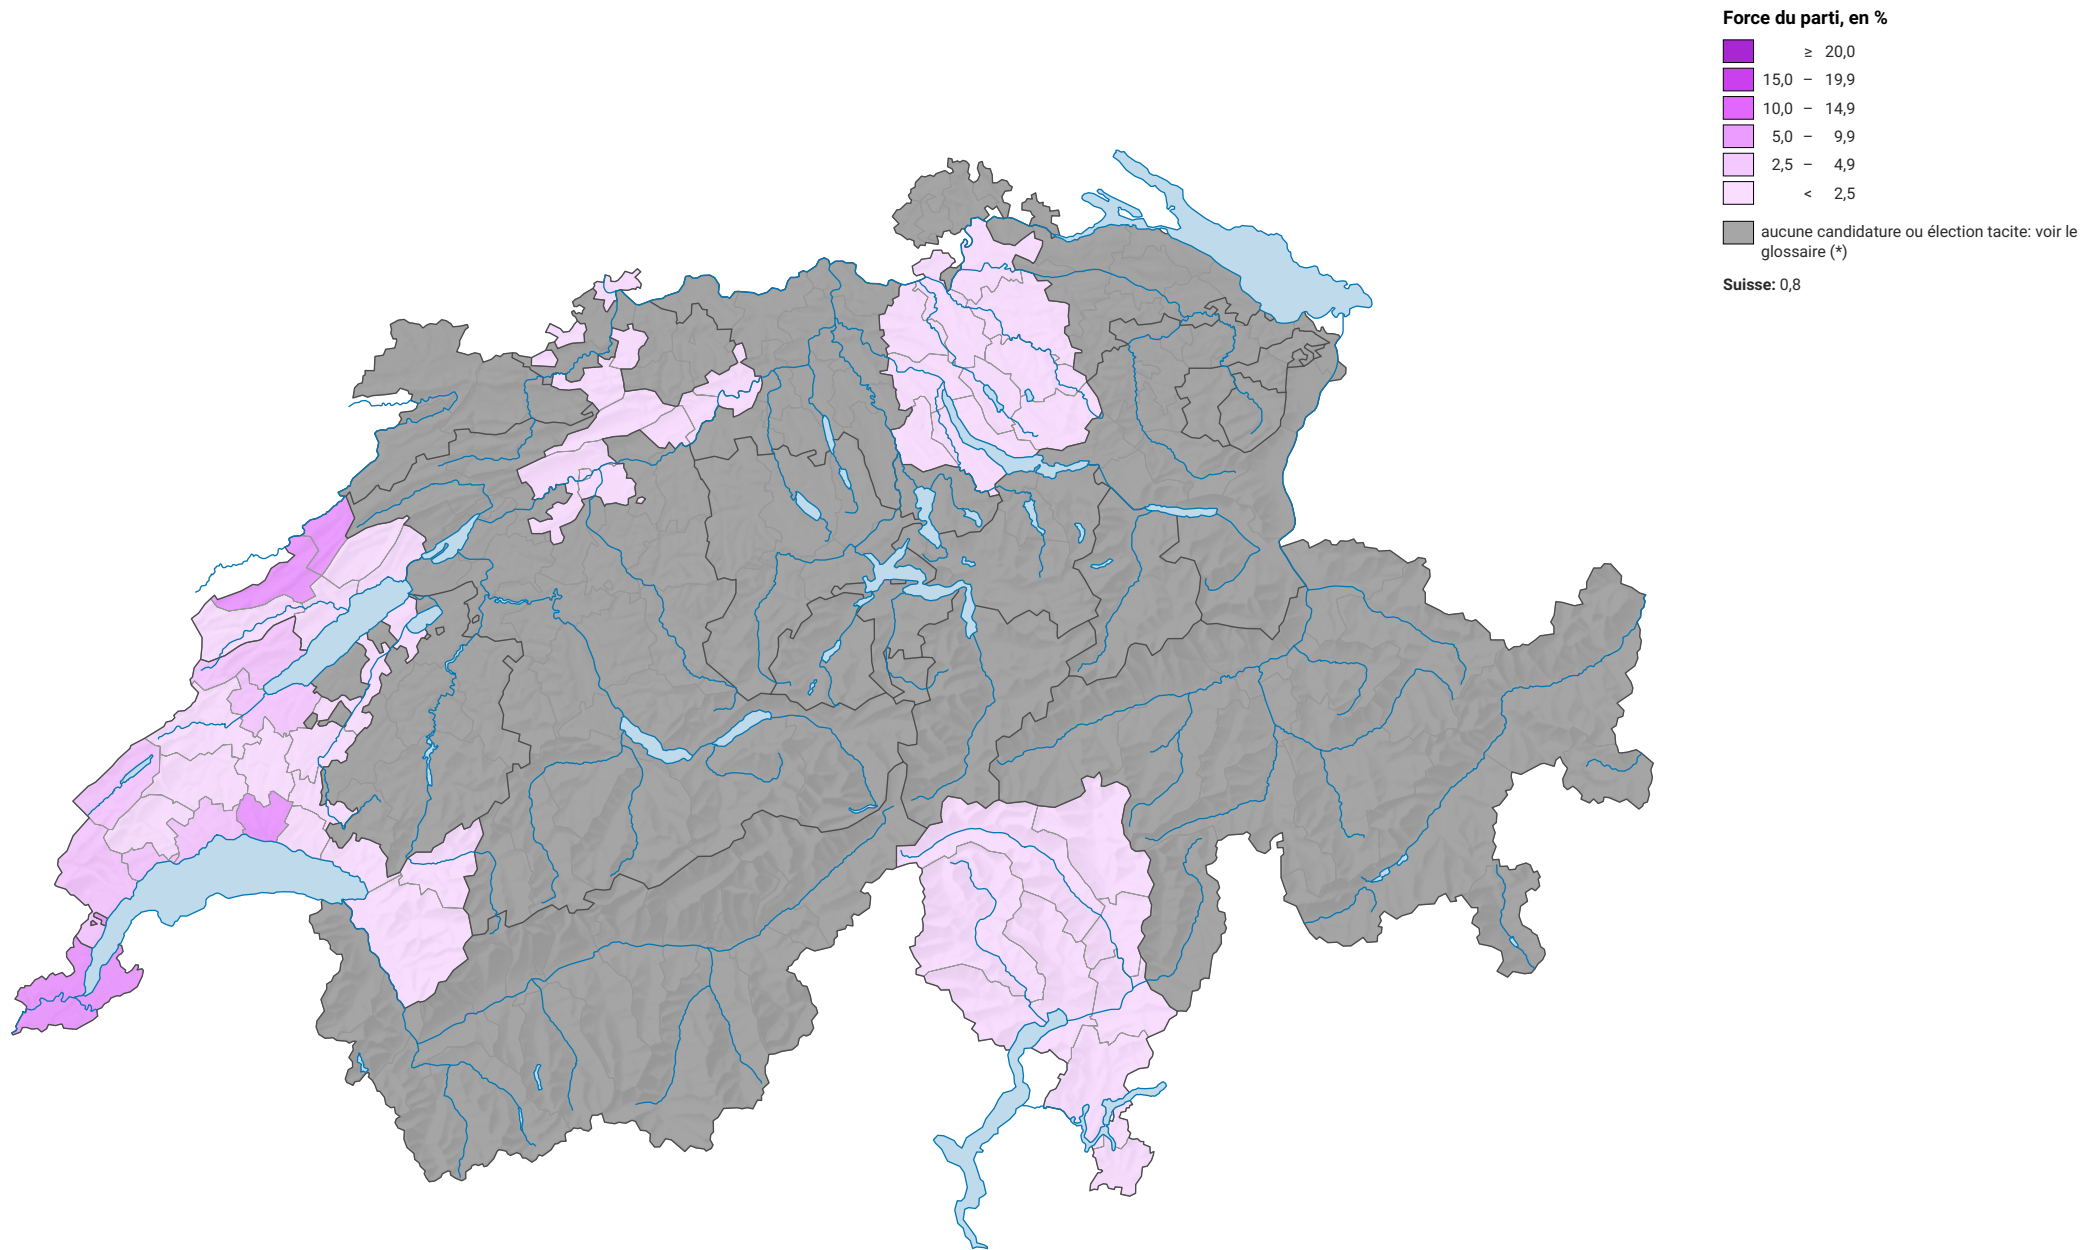

Force du parti suisse du travail et des Solidarités, en 1987

0 35 70 km

Niveau géographique:
Districts