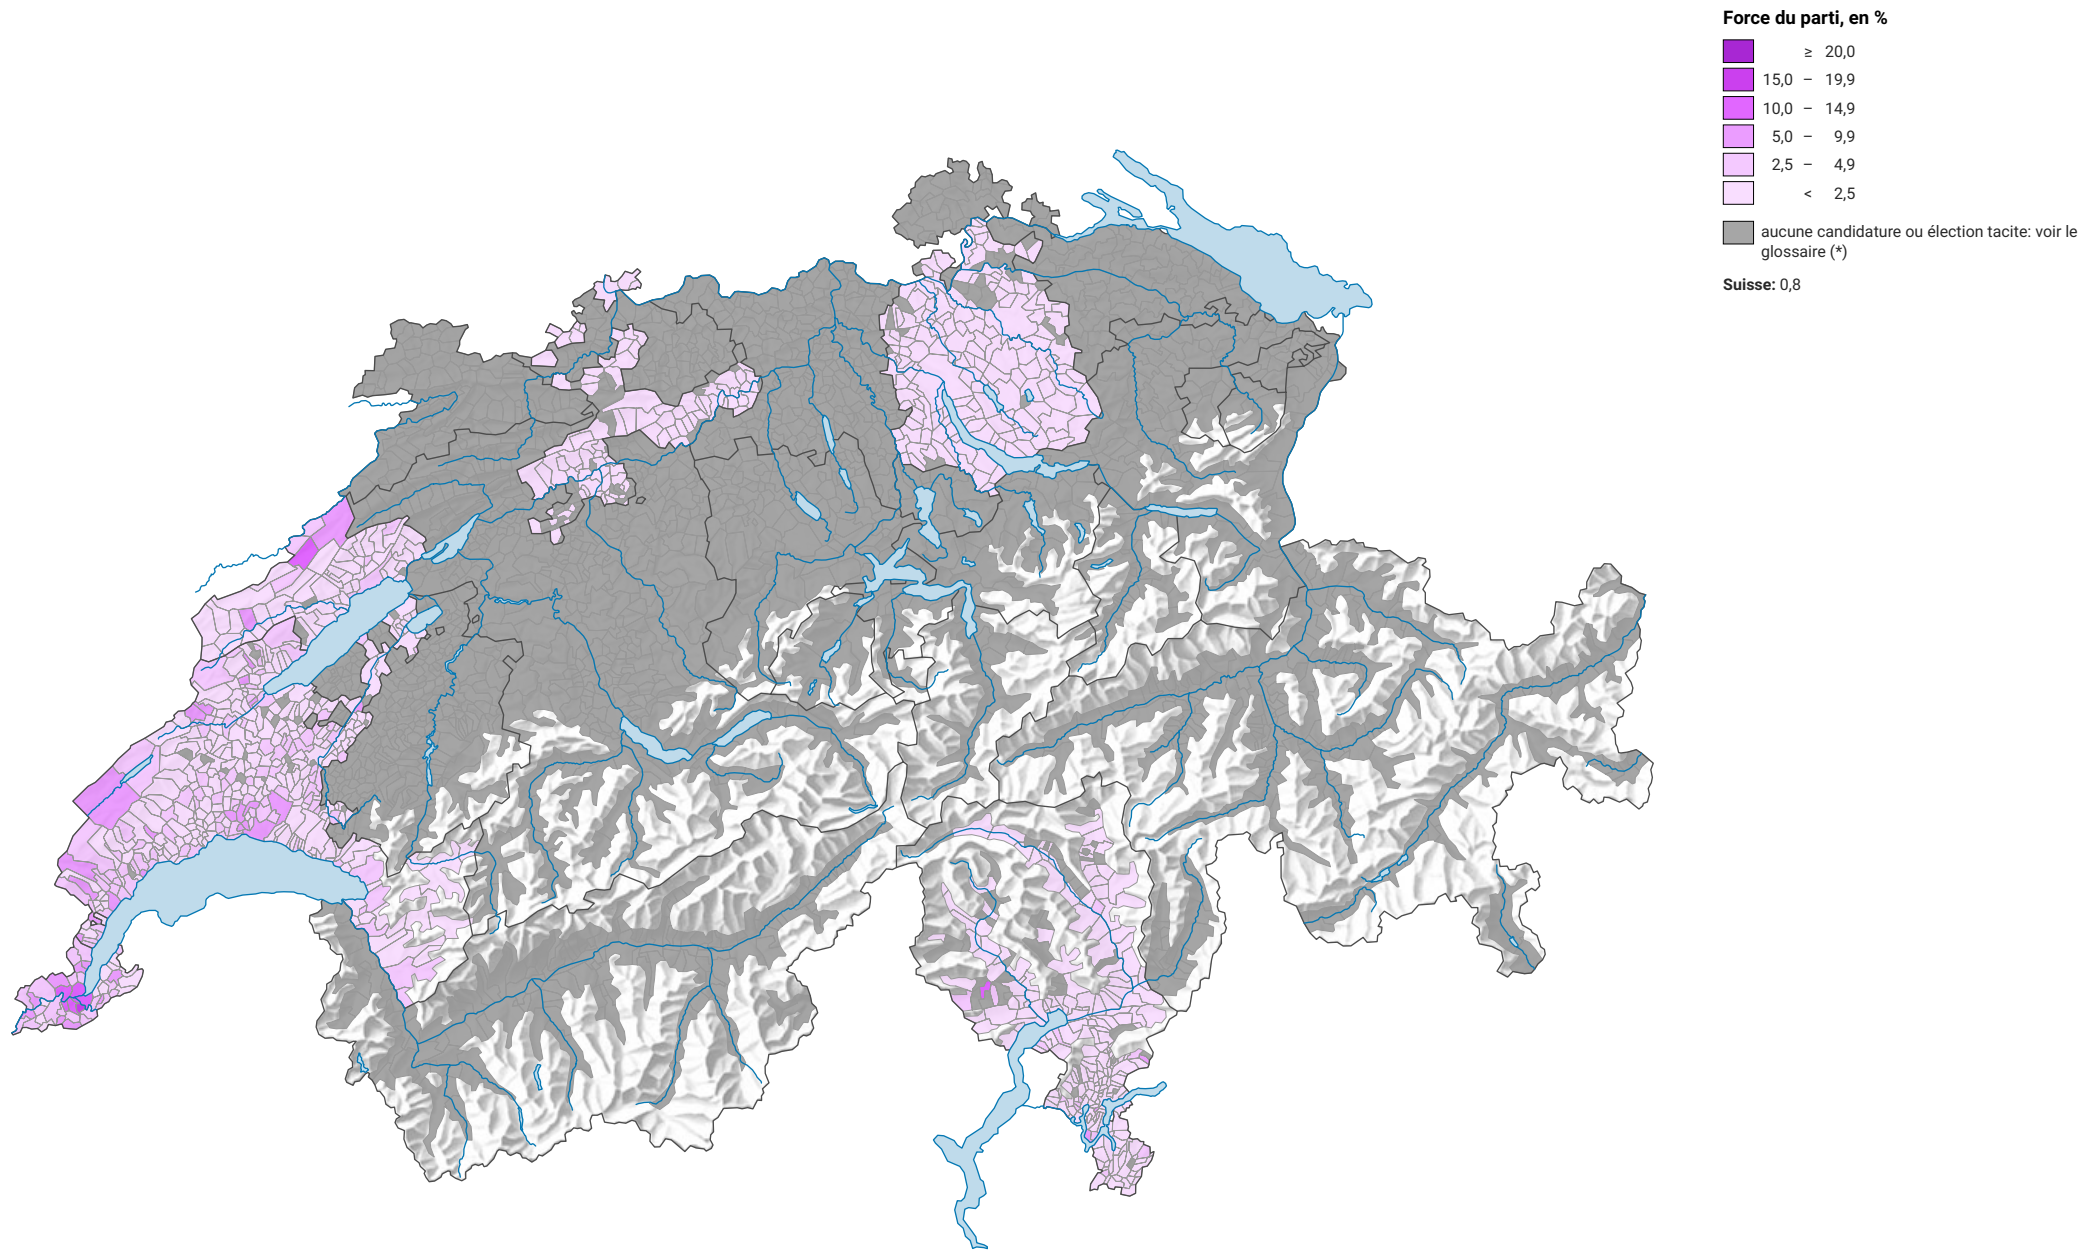

# Force du parti suisse du travail et des Solidarités, en 1987

0 35 70 km

**Niveau géographique:**  
Communes (politique)