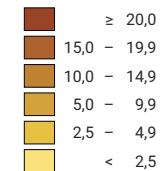

## Force du parti, en %

aucune candidature ou élection tacite: voir le glossaire (\*)

Suisse: 6,4

## Nombre d'électeurs

Total: 123 845

Pour des raisons de lisibilité, la taille des symboles ayant une valeur inférieure à 500 a été augmentée.

0 25 50 km

Niveau géographique:  
Cantons