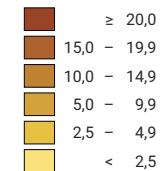

## Force du parti, en %

aucune candidature ou élection tacite: voir le glossaire (\*)

Suisse: 6,4