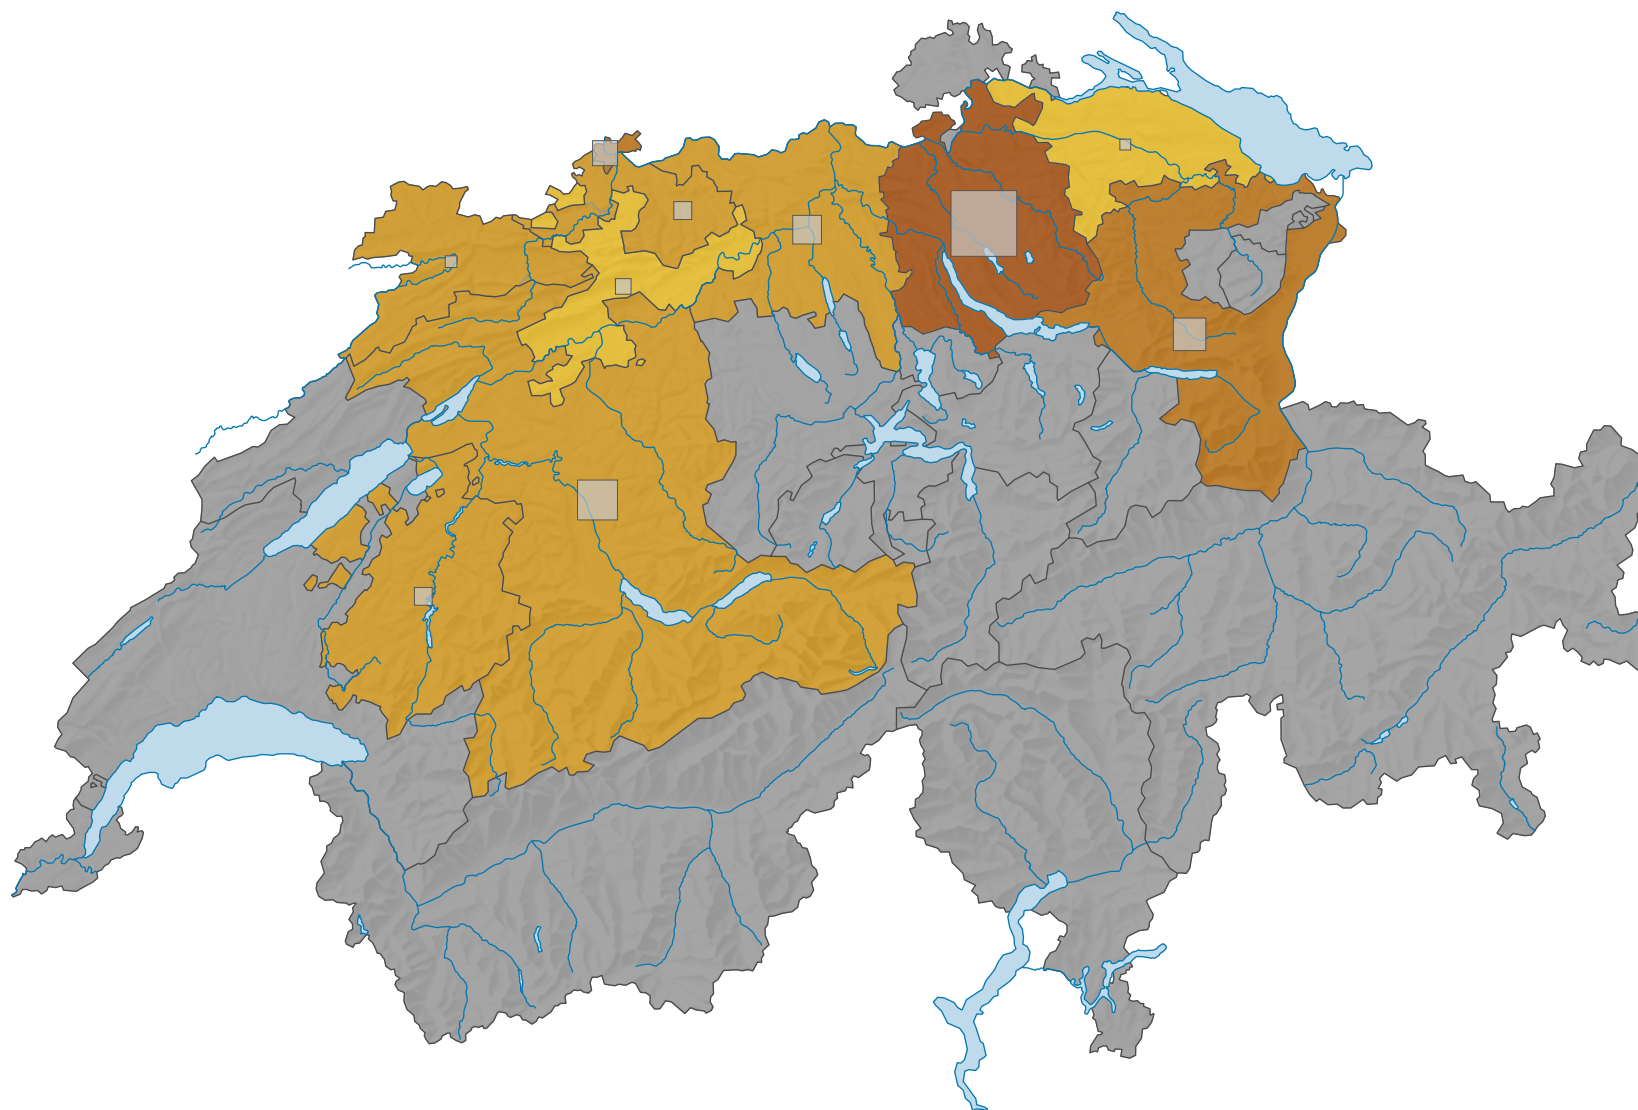

# Force des partis du centre, en 1987

## Force du parti, en %

aucune candidature ou élection tacite: voir le glossaire (\*)

Suisse: 6,4

## Nombre d'électeurs

Total: 123 845

Pour des raisons de lisibilité, la taille des symboles ayant une valeur inférieure à 500 a été augmentée.

0 35 70 km

Niveau géographique:  
Cantons