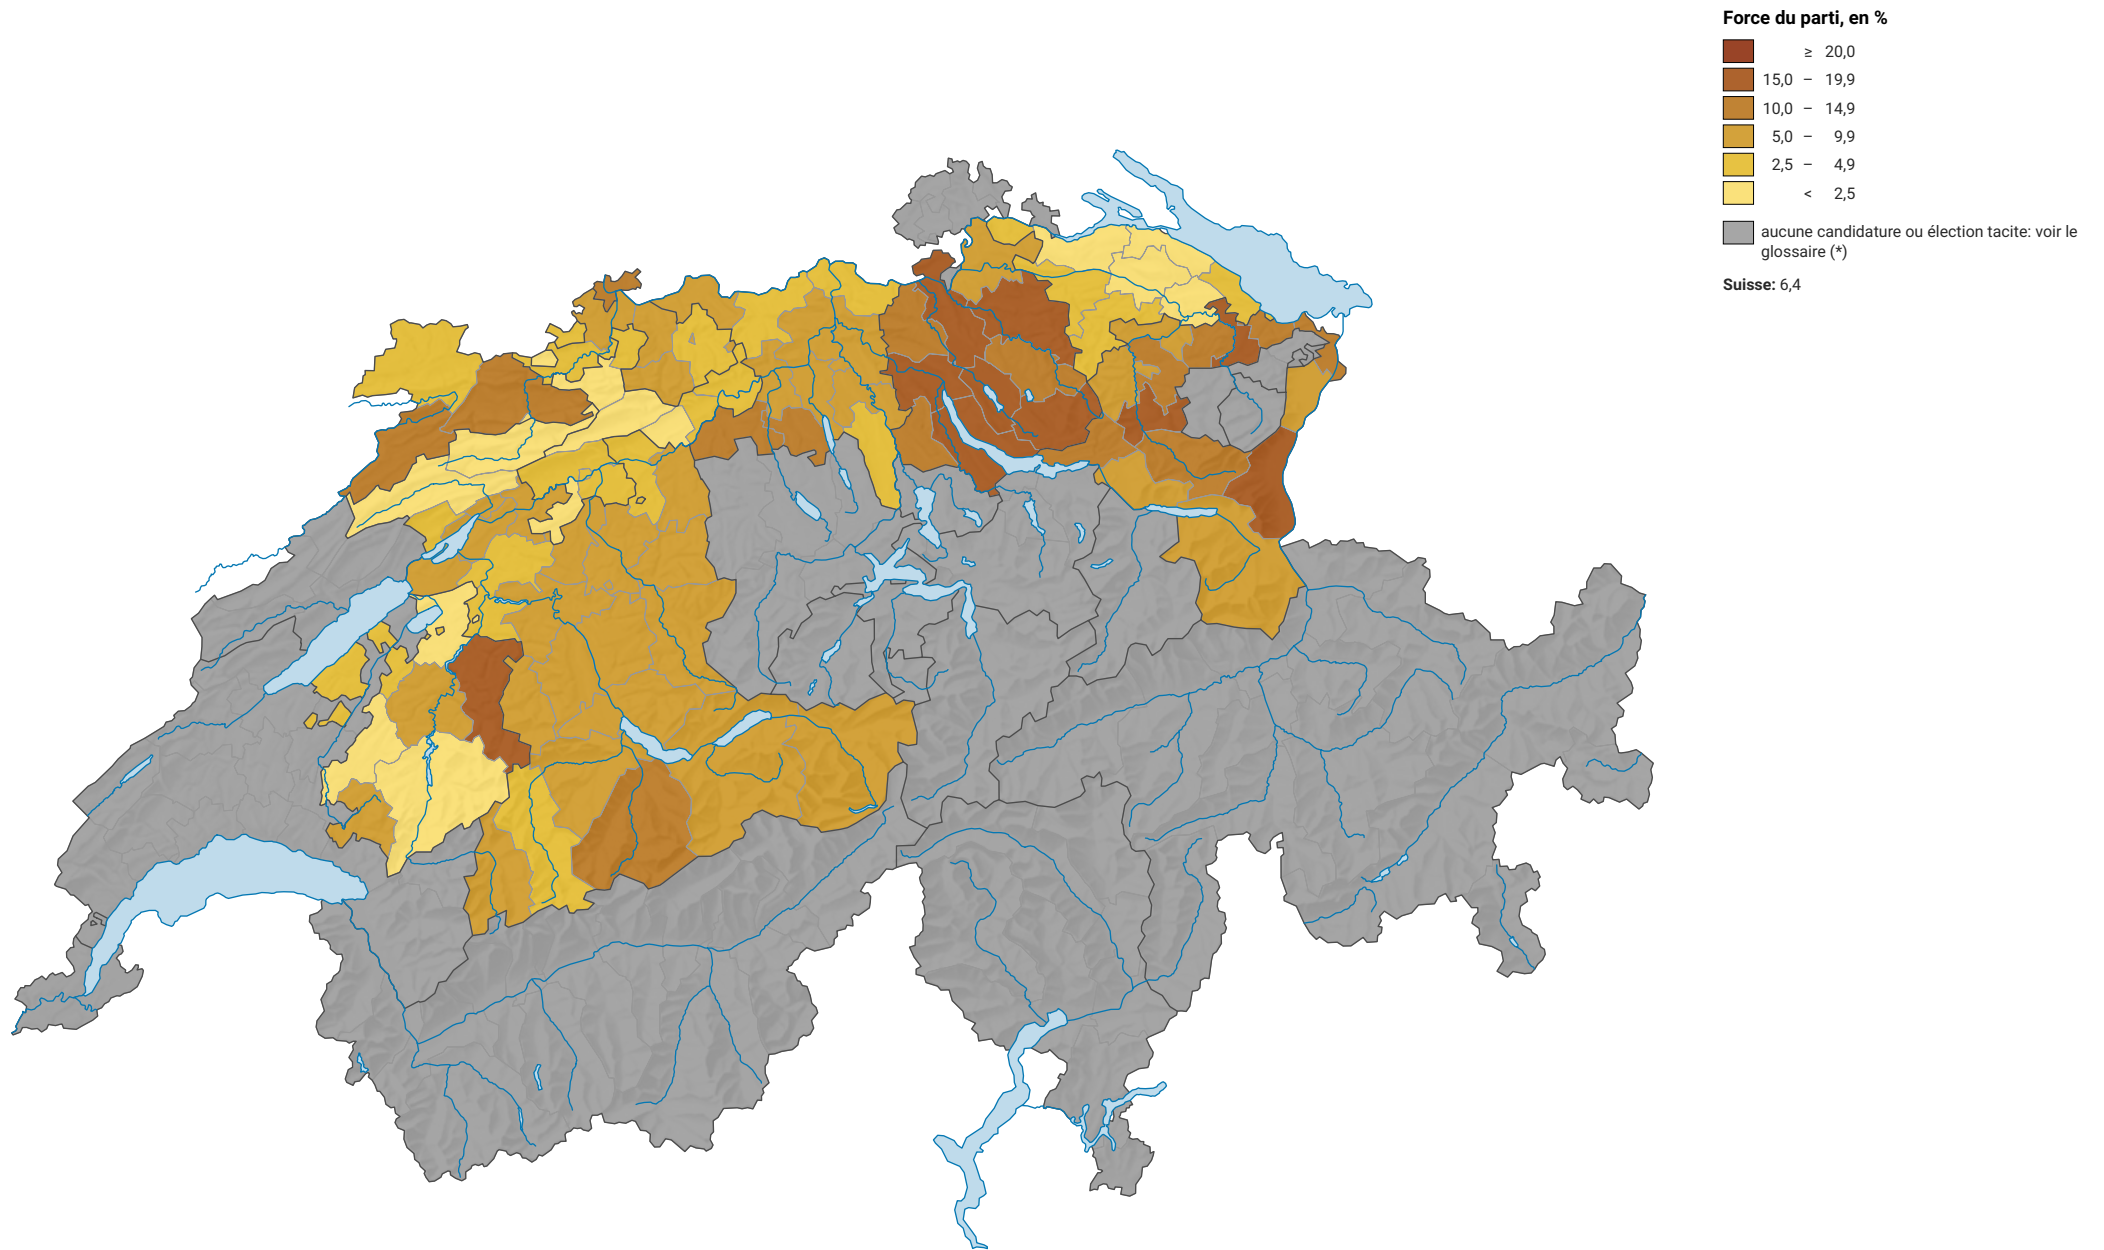

Force des partis du centre, en 1987

0 35 70 km

Niveau géographique:
Districts