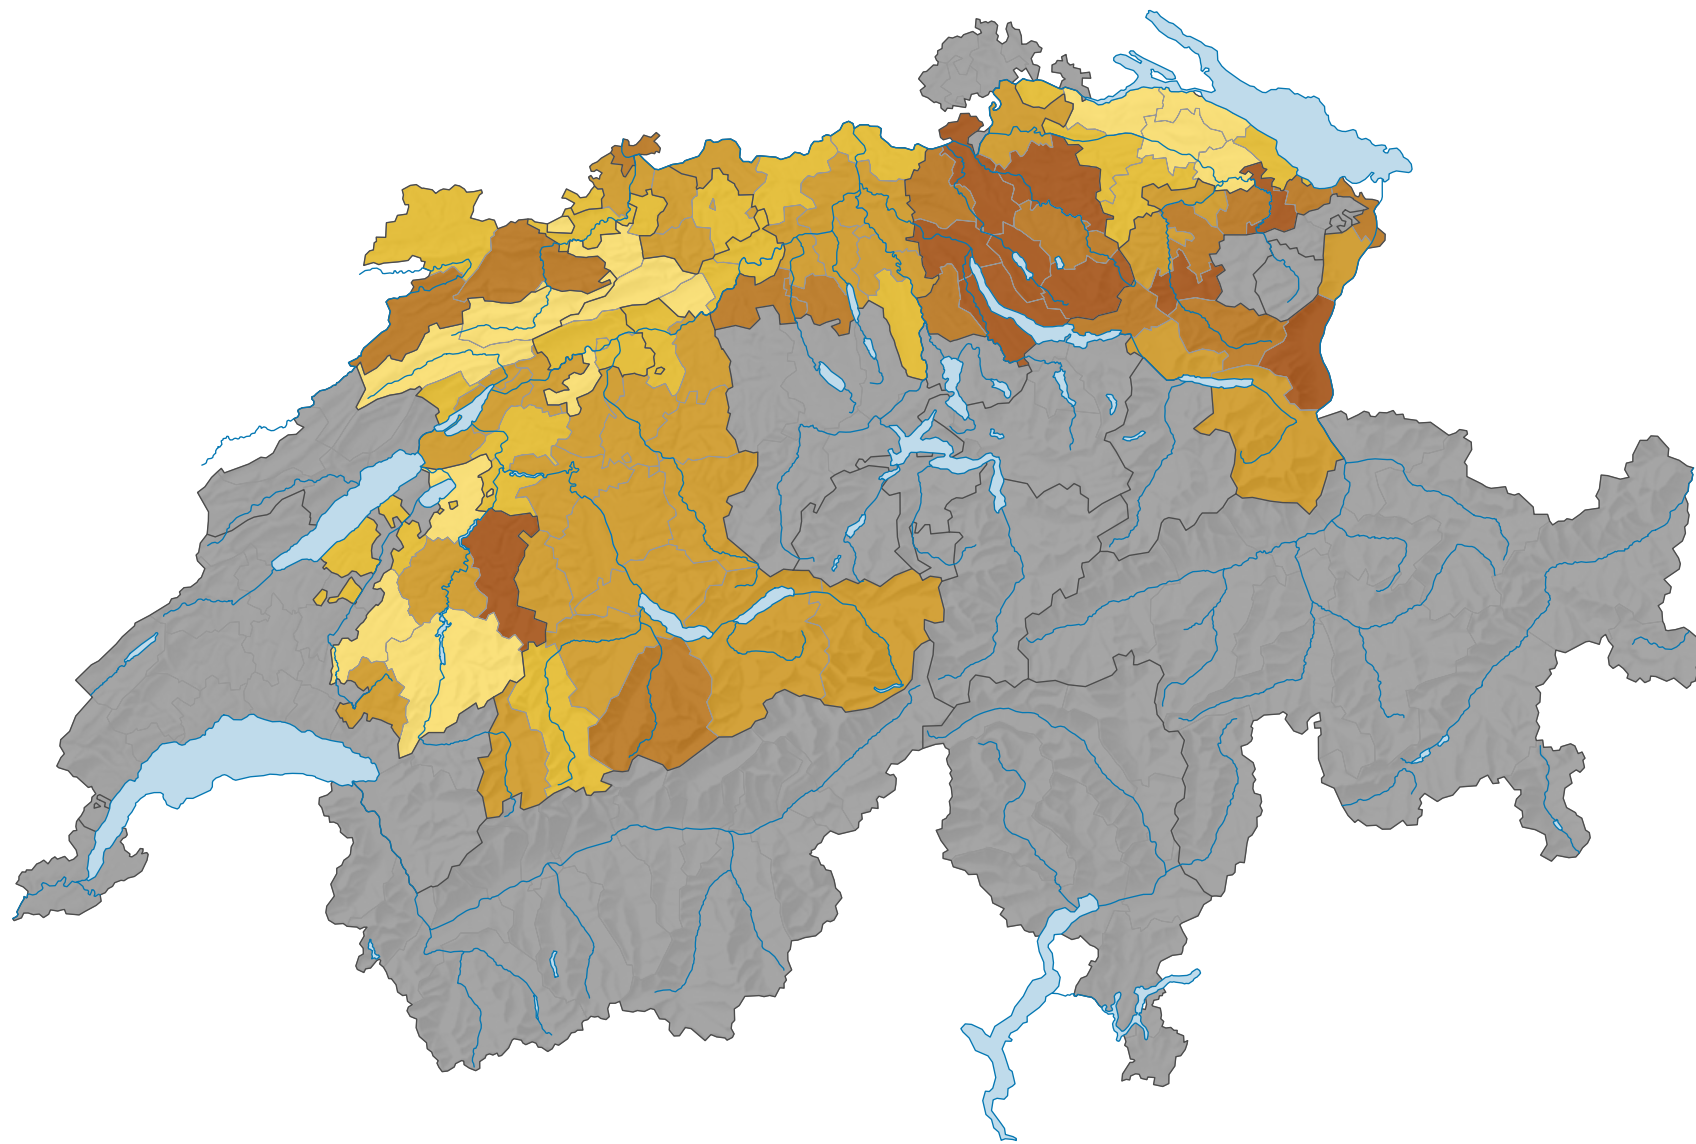

Force des partis du centre, en 1987

Force du parti, en %

aucune candidature ou élection tacite: voir le glossaire (*)

Suisse: 6,4

0 25 50 km

Niveau géographique:
Districts