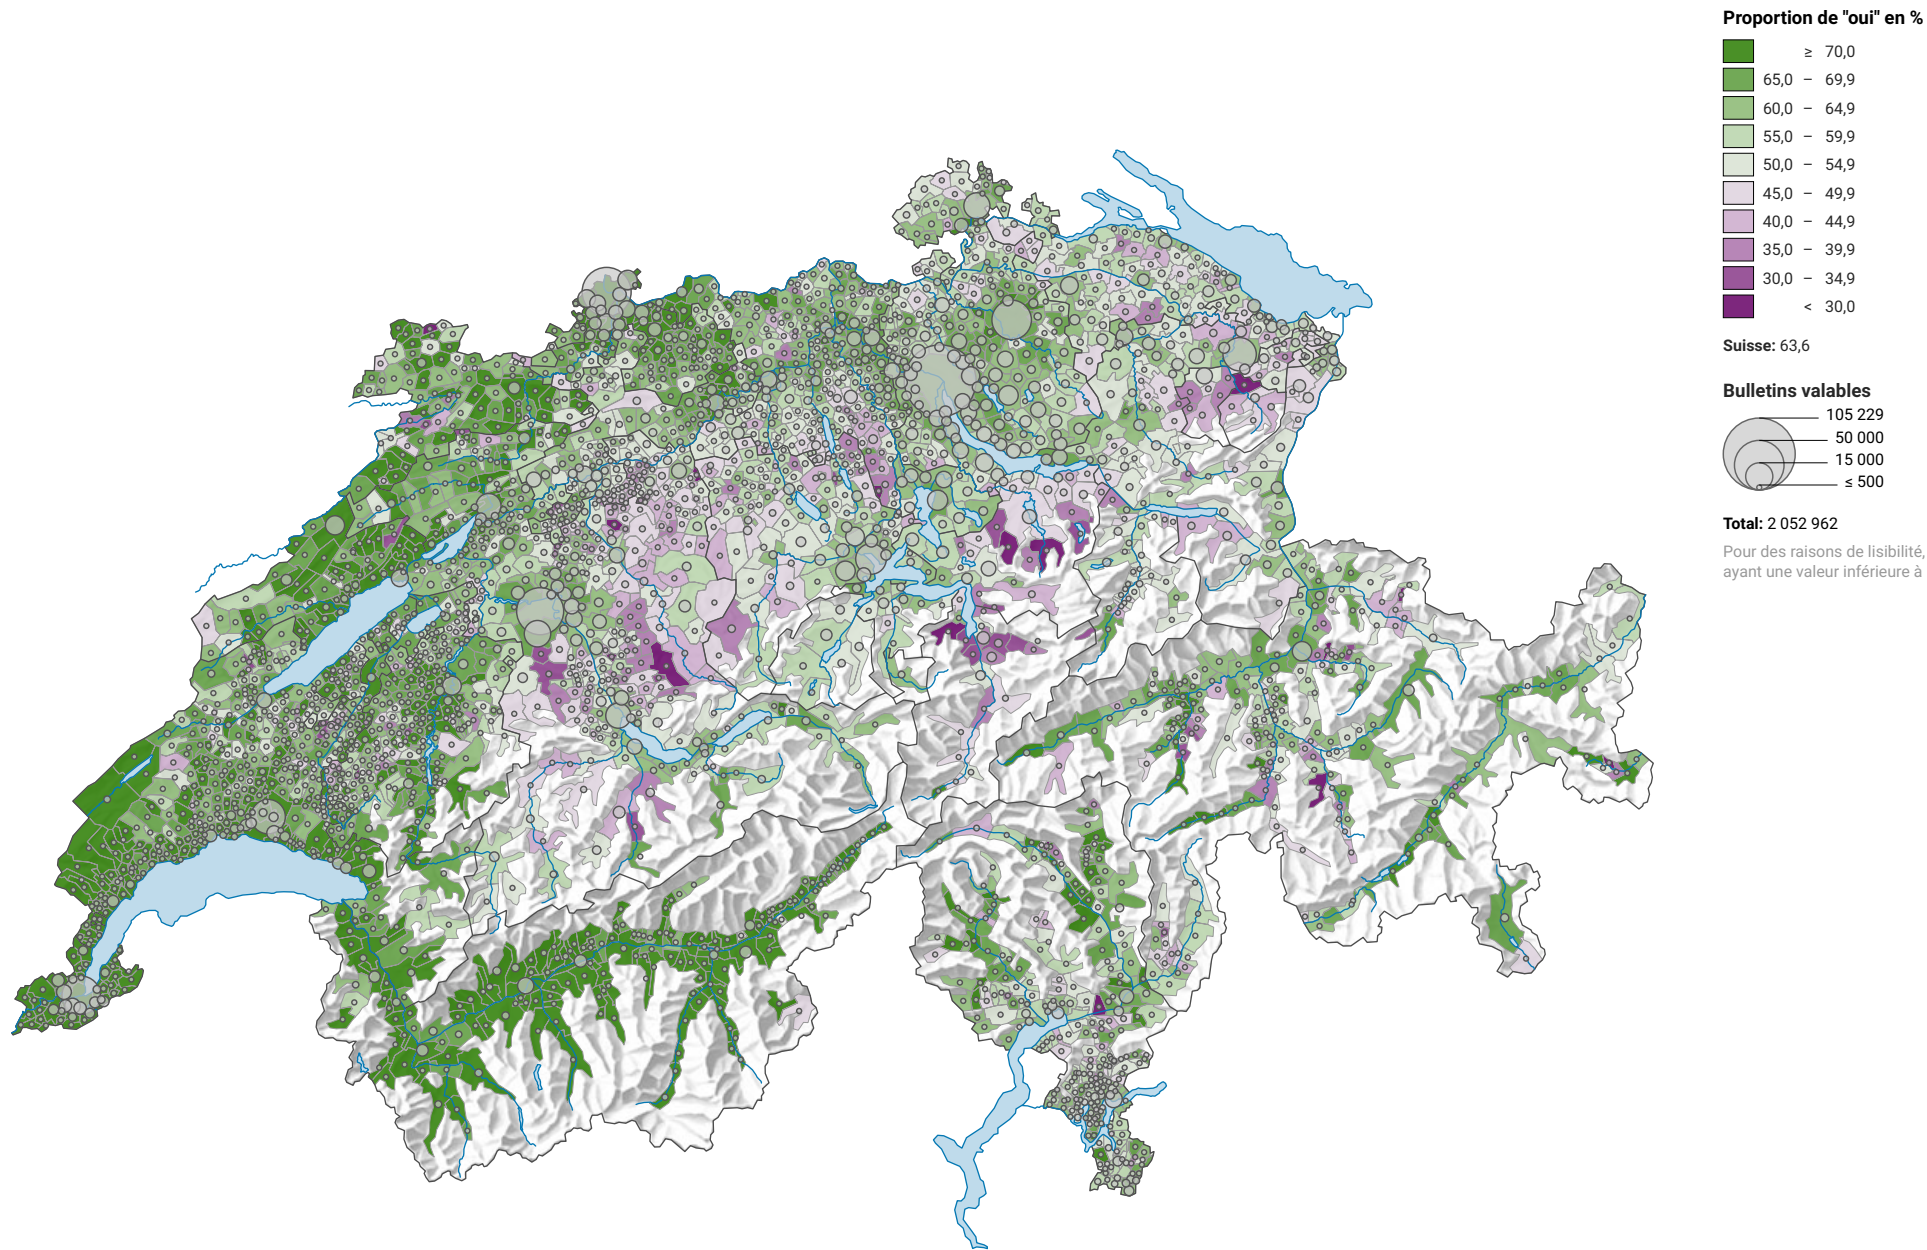

# Arrêté fédéral relatif à la construction de la ligne ferroviaire suisse à travers les Alpes (Arrêté sur le transit alpin), votation du 27.09.1992

0 35 70 km

**Niveau géographique:**  
Communes (politique)