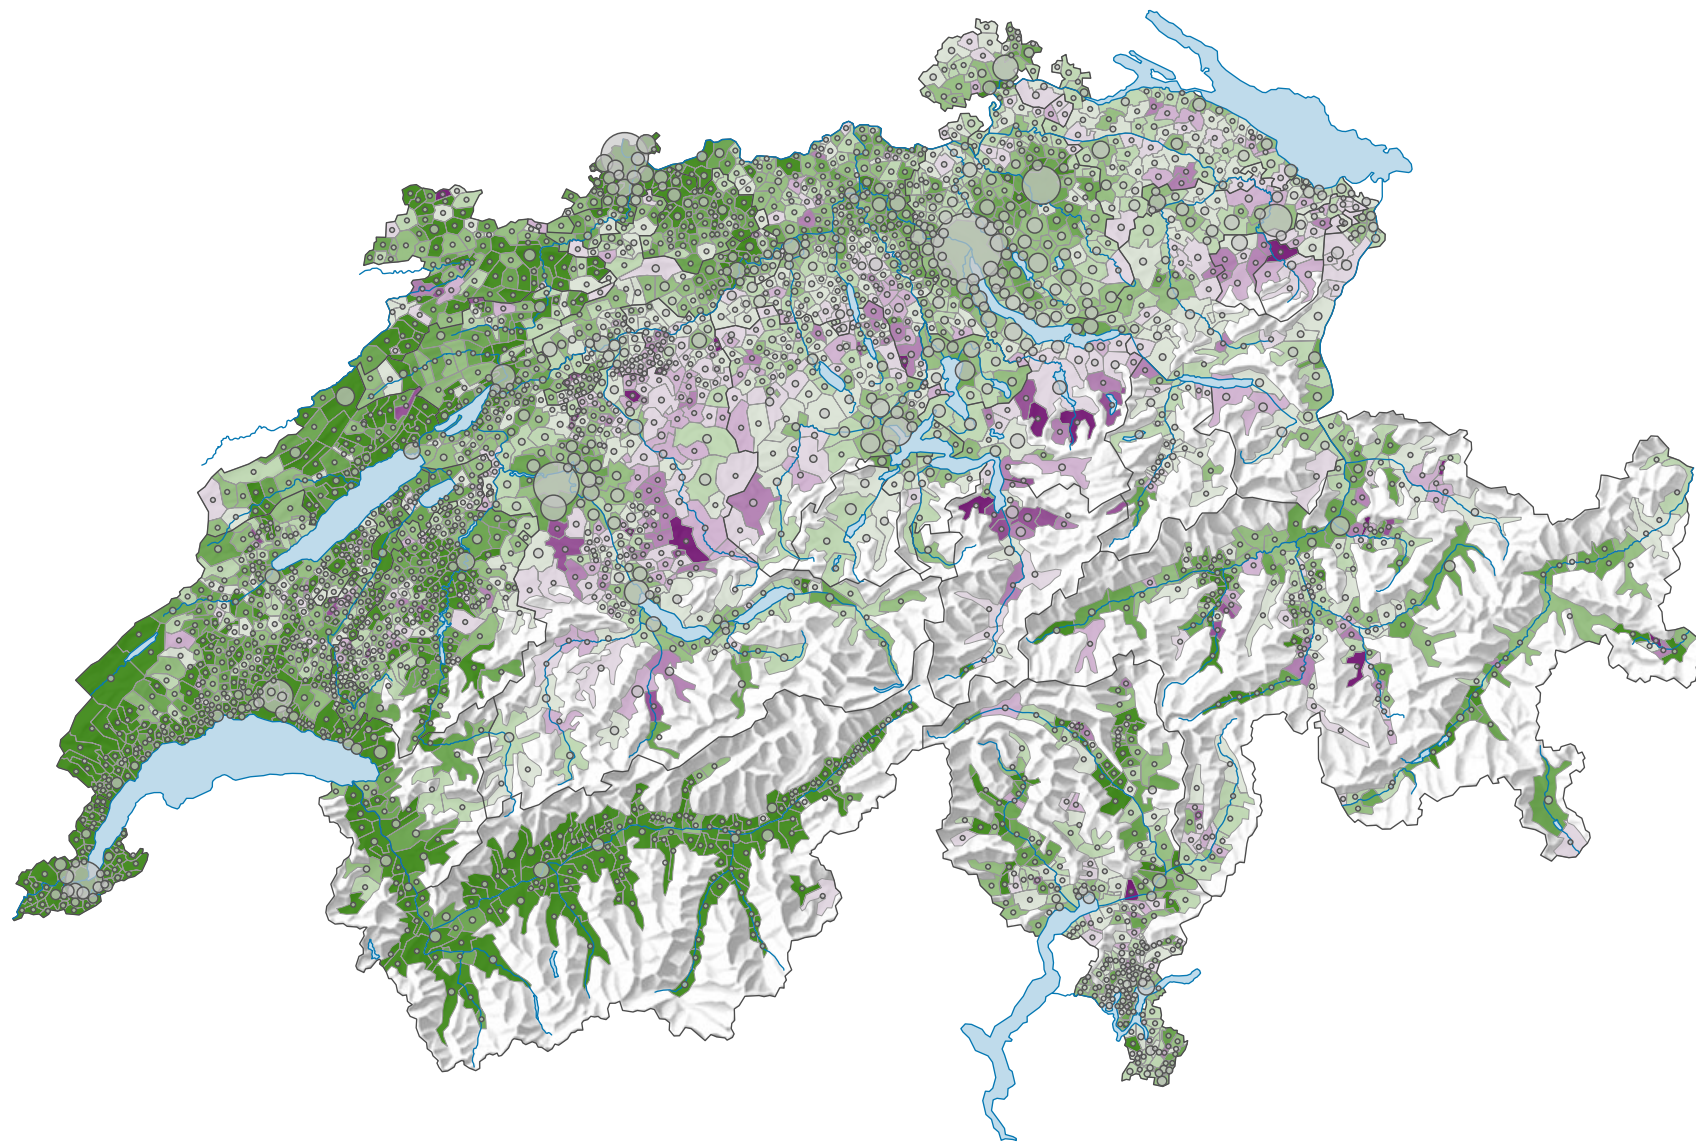

# Bundesbeschluss über den Bau der schweizerischen Eisenbahn-Alpentransversale (Alpentransit-Beschluss), Abstimmung vom 27.09.1992

## Anzahl gültige Stimmen

Total: 2 052 962

Symbole mit einem Wert unter 500 wurden zur besseren Lesbarkeit visuell vergrössert dargestellt.

Raumgliederung:  
Gemeinden (Politik)