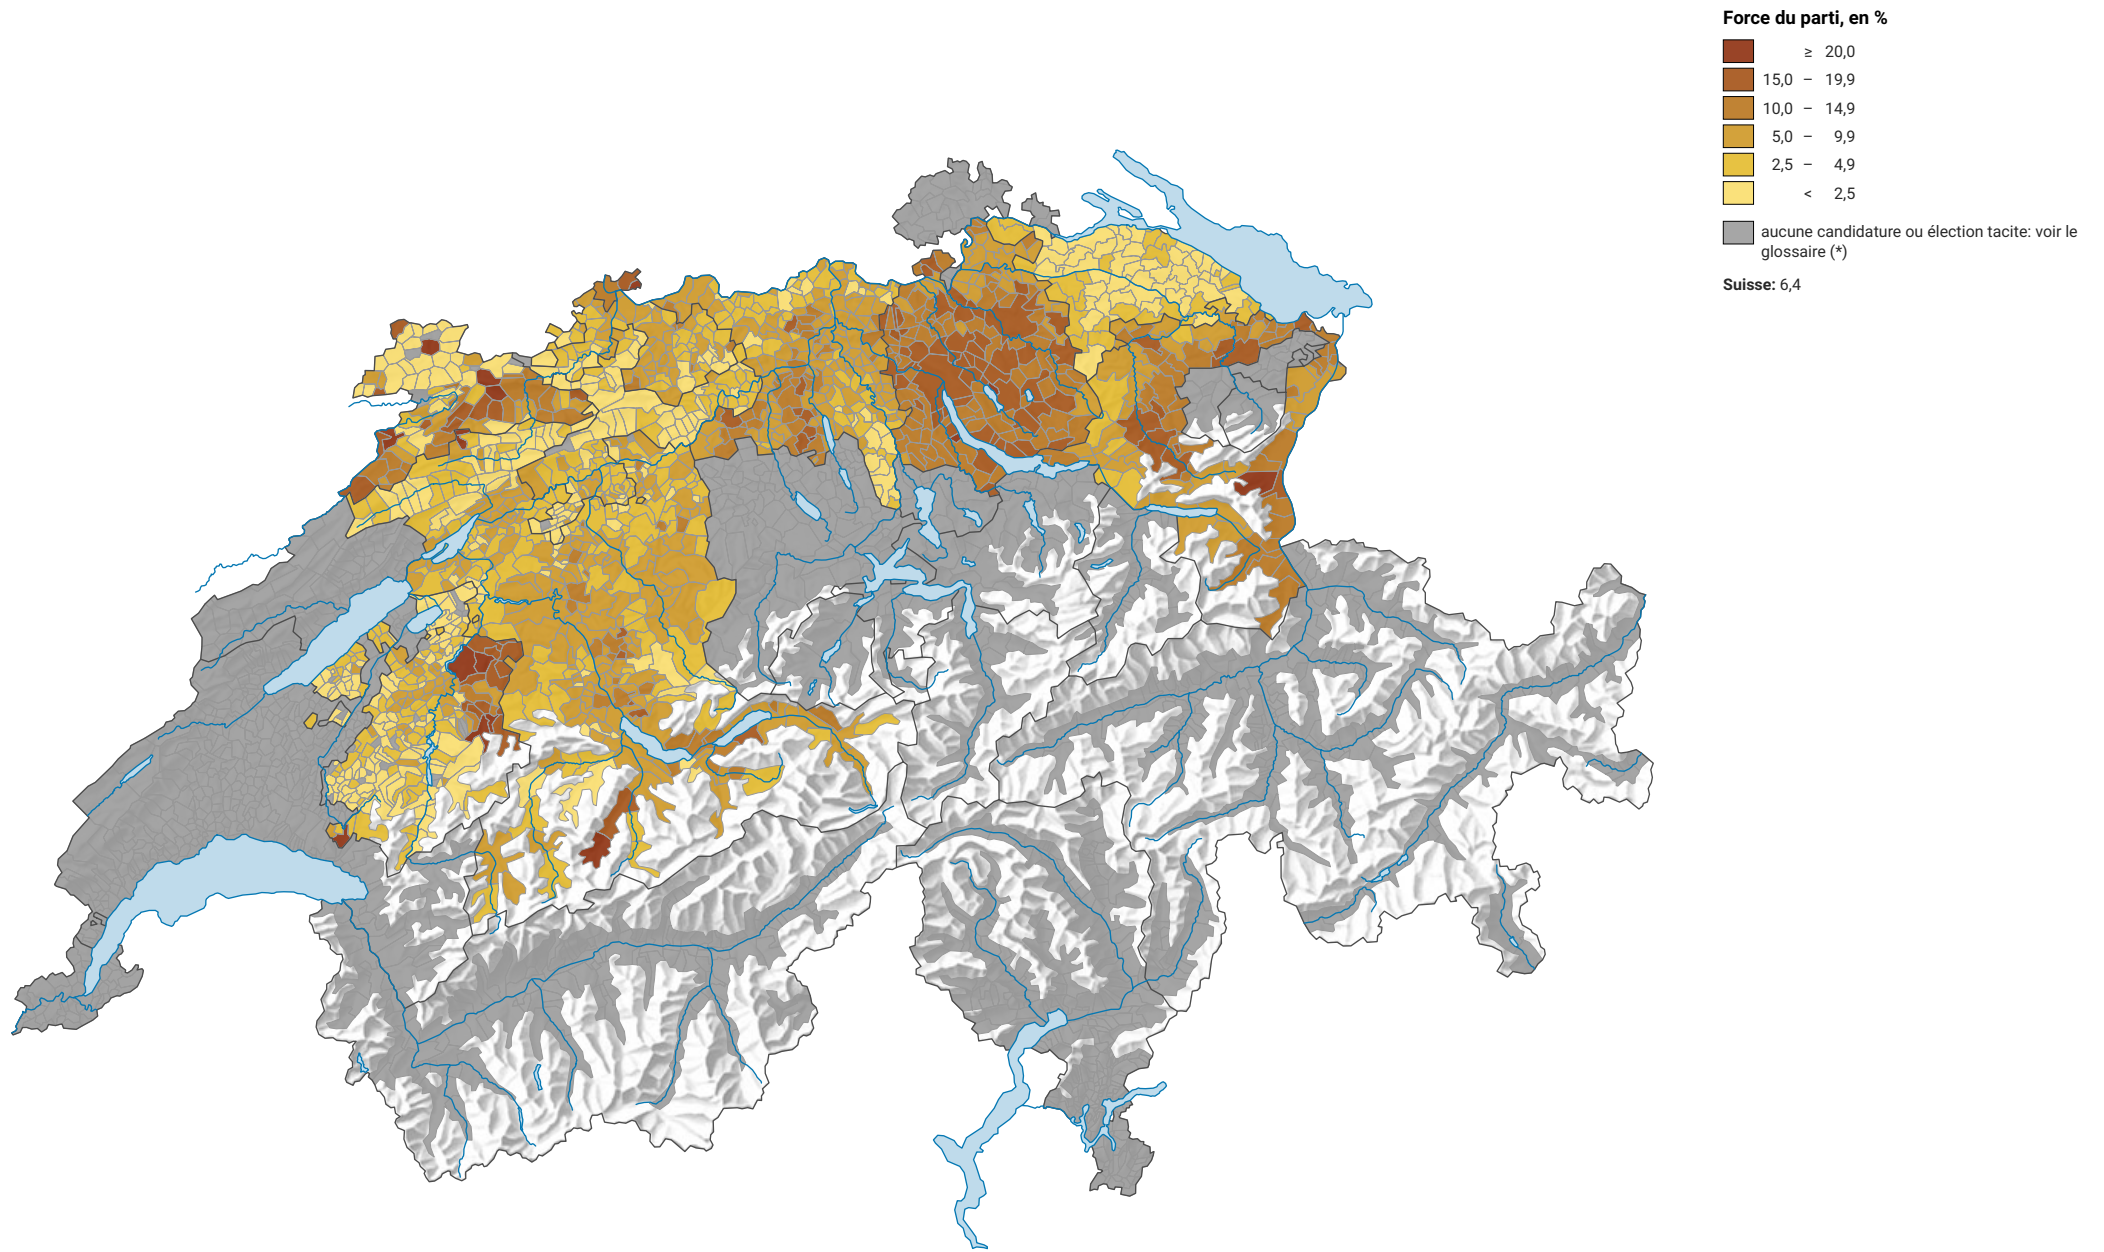

Force des partis du centre, en 1987

0 35 70 km

Niveau géographique:
Communes (politique)