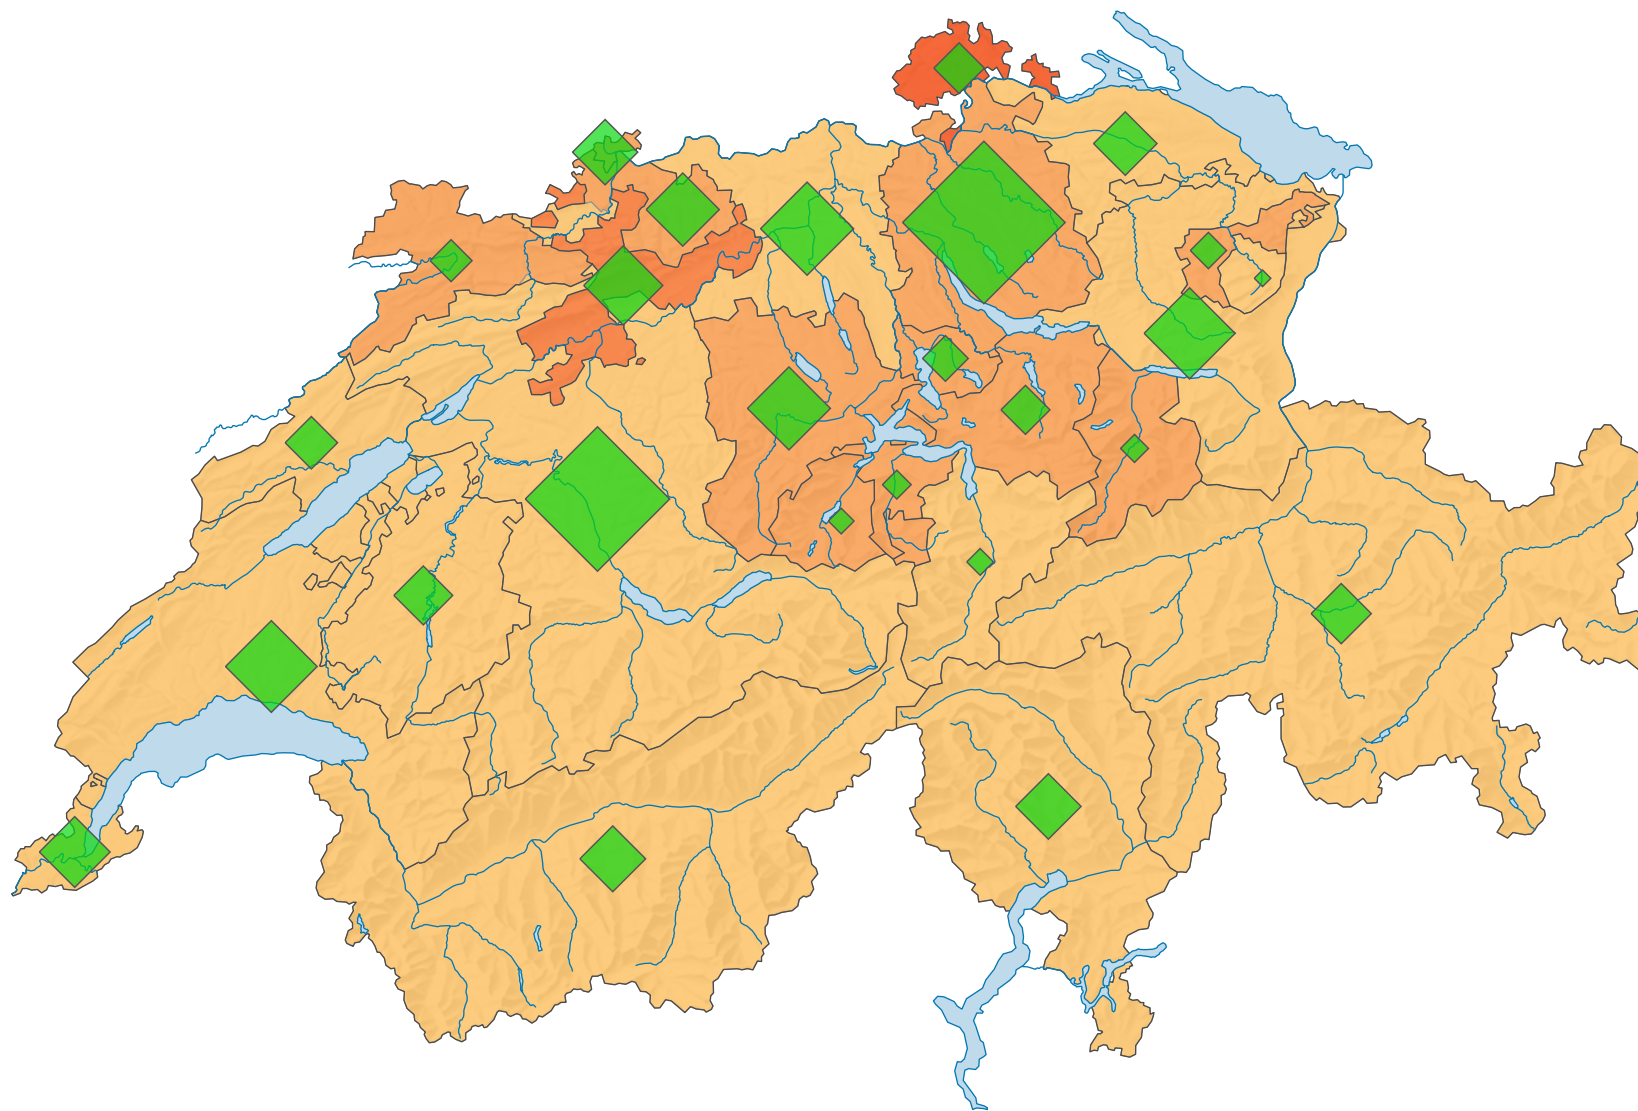

Participation, votation du 17.05.1992

Participation en %

Suisse: 39,1

Nombre de votants

Suisse: 1 765 954

Pour des raisons de lisibilité, la taille des symboles ayant une valeur inférieure à 2 000 a été augmentée.

0 35 70 km

Niveau géographique:
Cantons