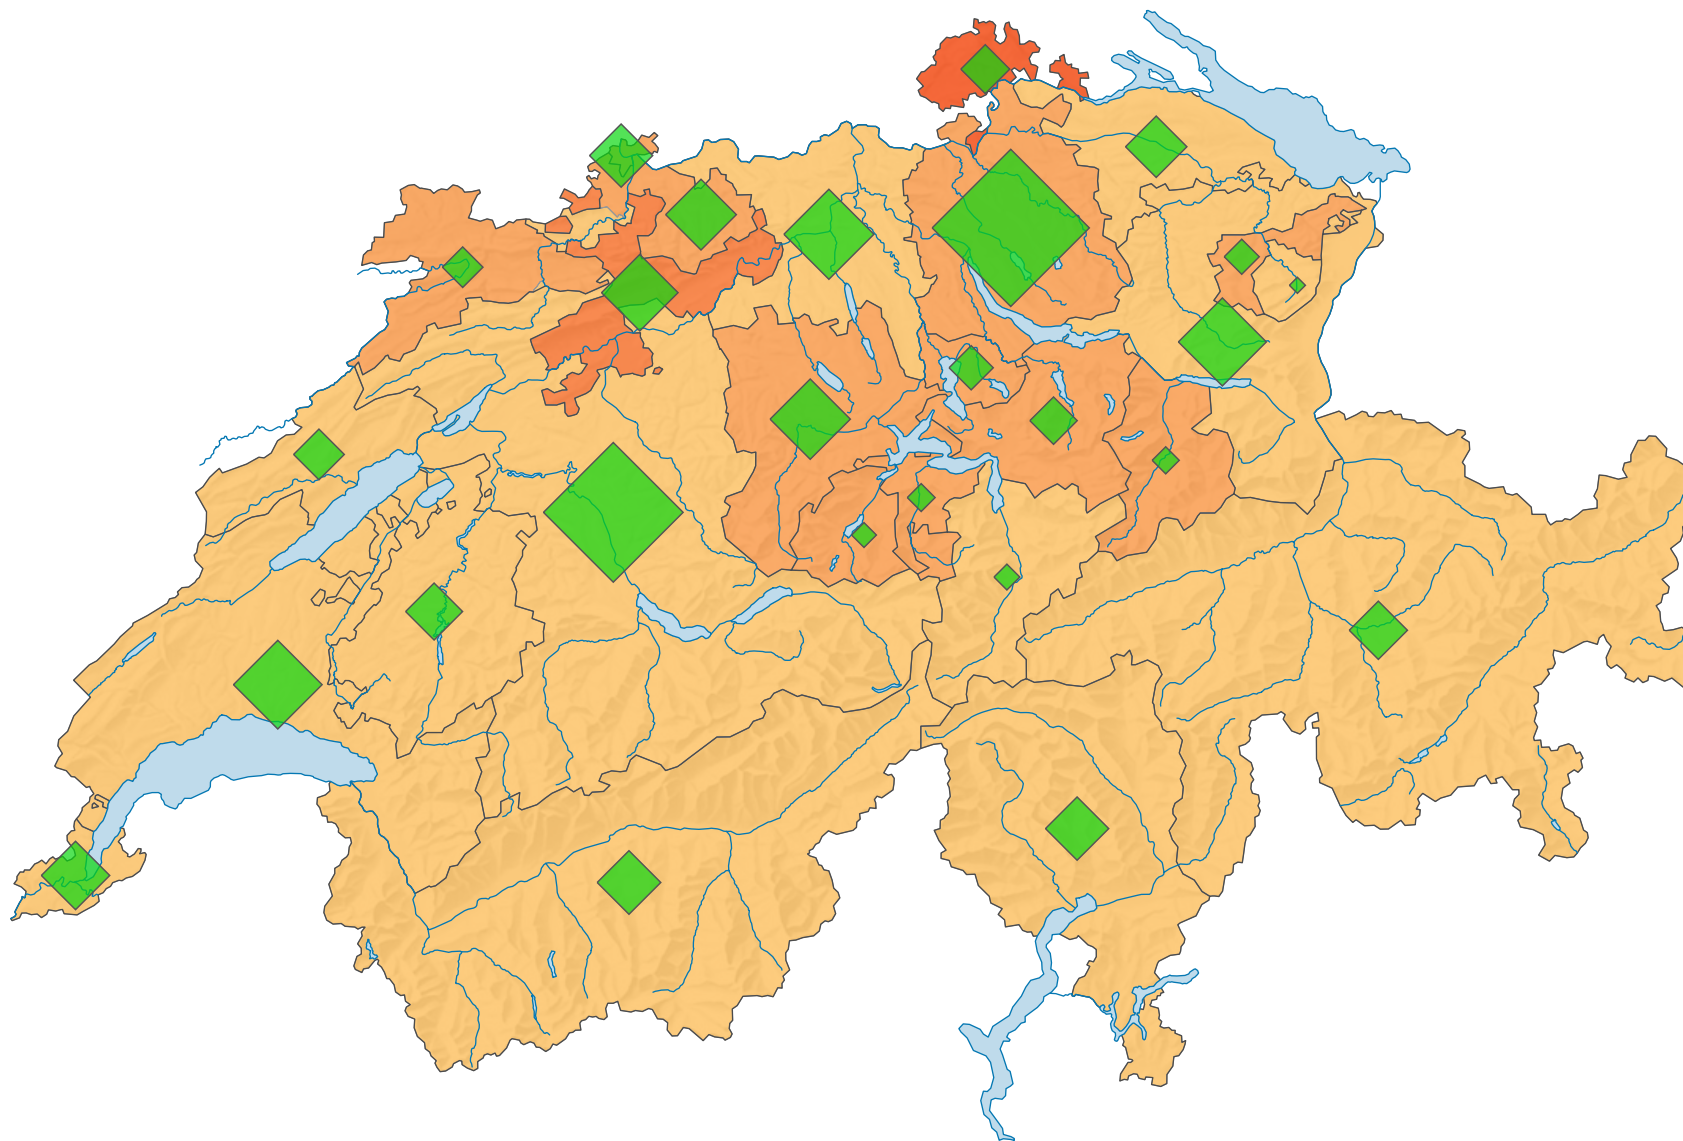

# Stimmbeteiligung, Abstimmung vom 17.05.1992

## Stimmbeteiligung, in %

Schweiz: 39,1

## Anzahl Stimmende

Schweiz: 1 765 954

Symbole mit einem Wert unter 2 000 wurden zur besseren Lesbarkeit visuell vergrössert dargestellt.

0 25 50 km

Raumgliederung:  
Kantone