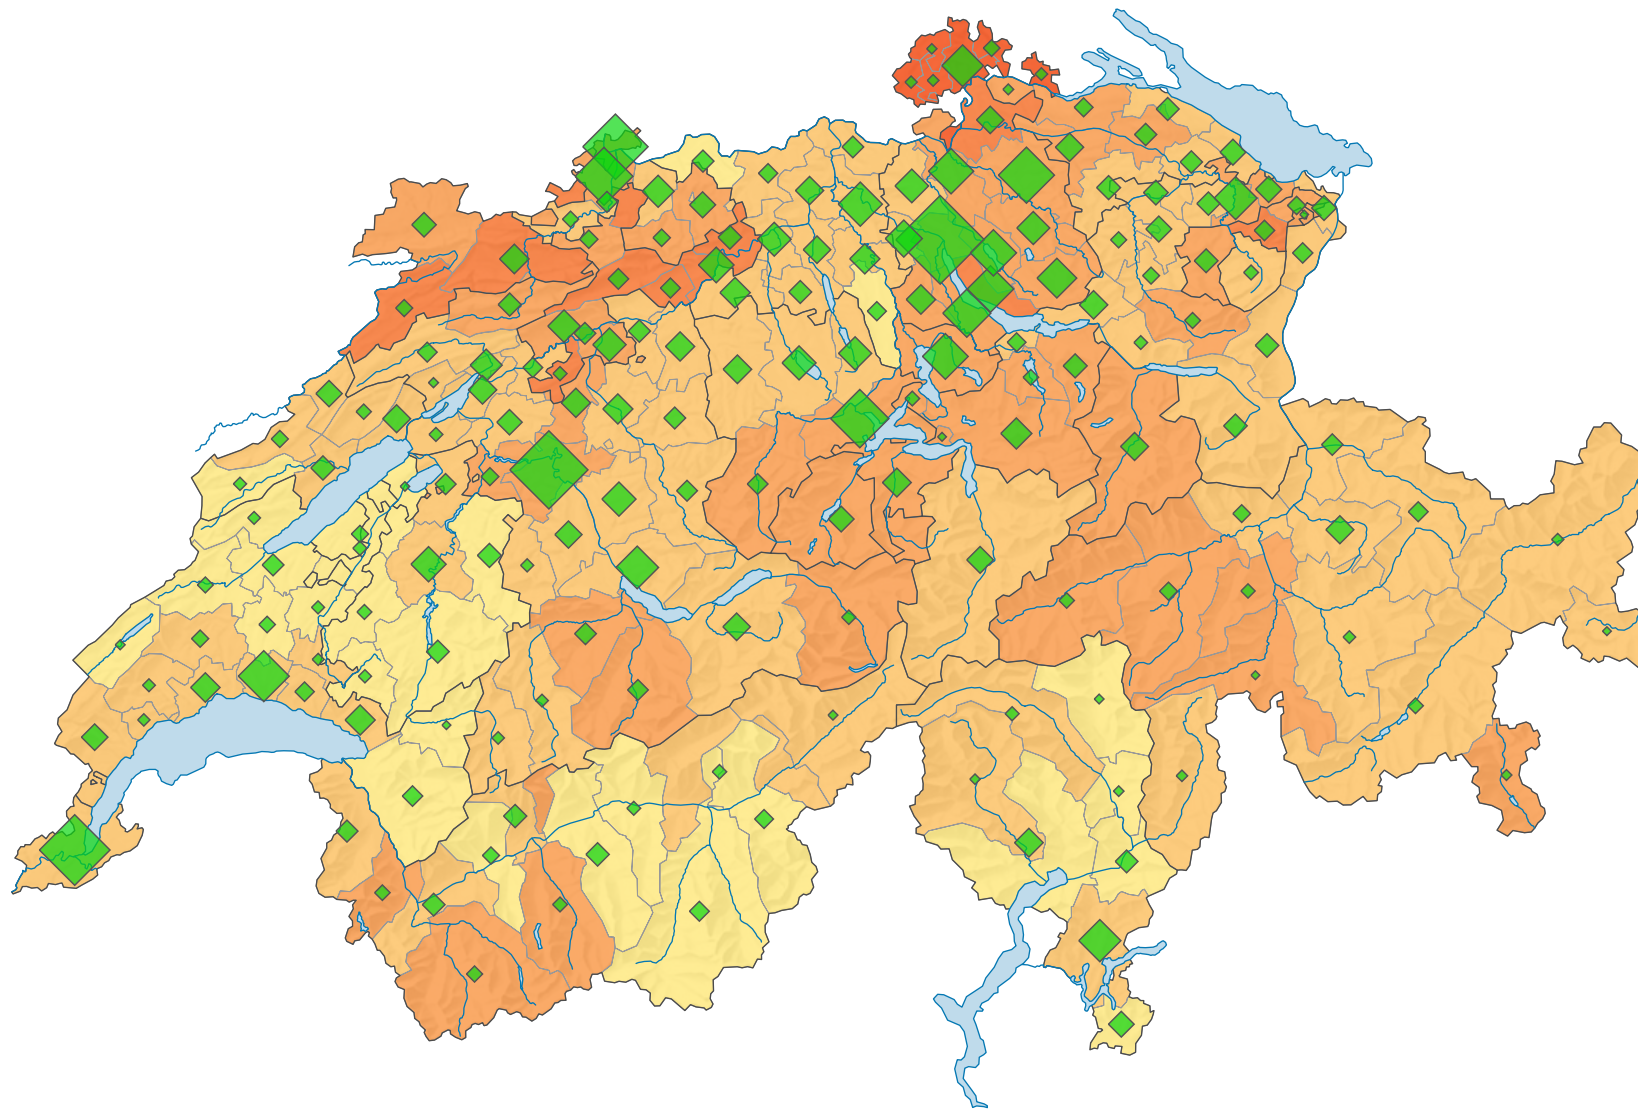

# Stimmbeteiligung, Abstimmung vom 17.05.1992

## Stimmbeteiligung, in %

Schweiz: 39,1

## Anzahl Stimrende

Schweiz: 1 765 954

Symbole mit einem Wert unter 1 000 wurden zur besseren Lesbarkeit visuell vergrössert dargestellt.

0 35 70 km

Raumgliederung:  
Bezirke