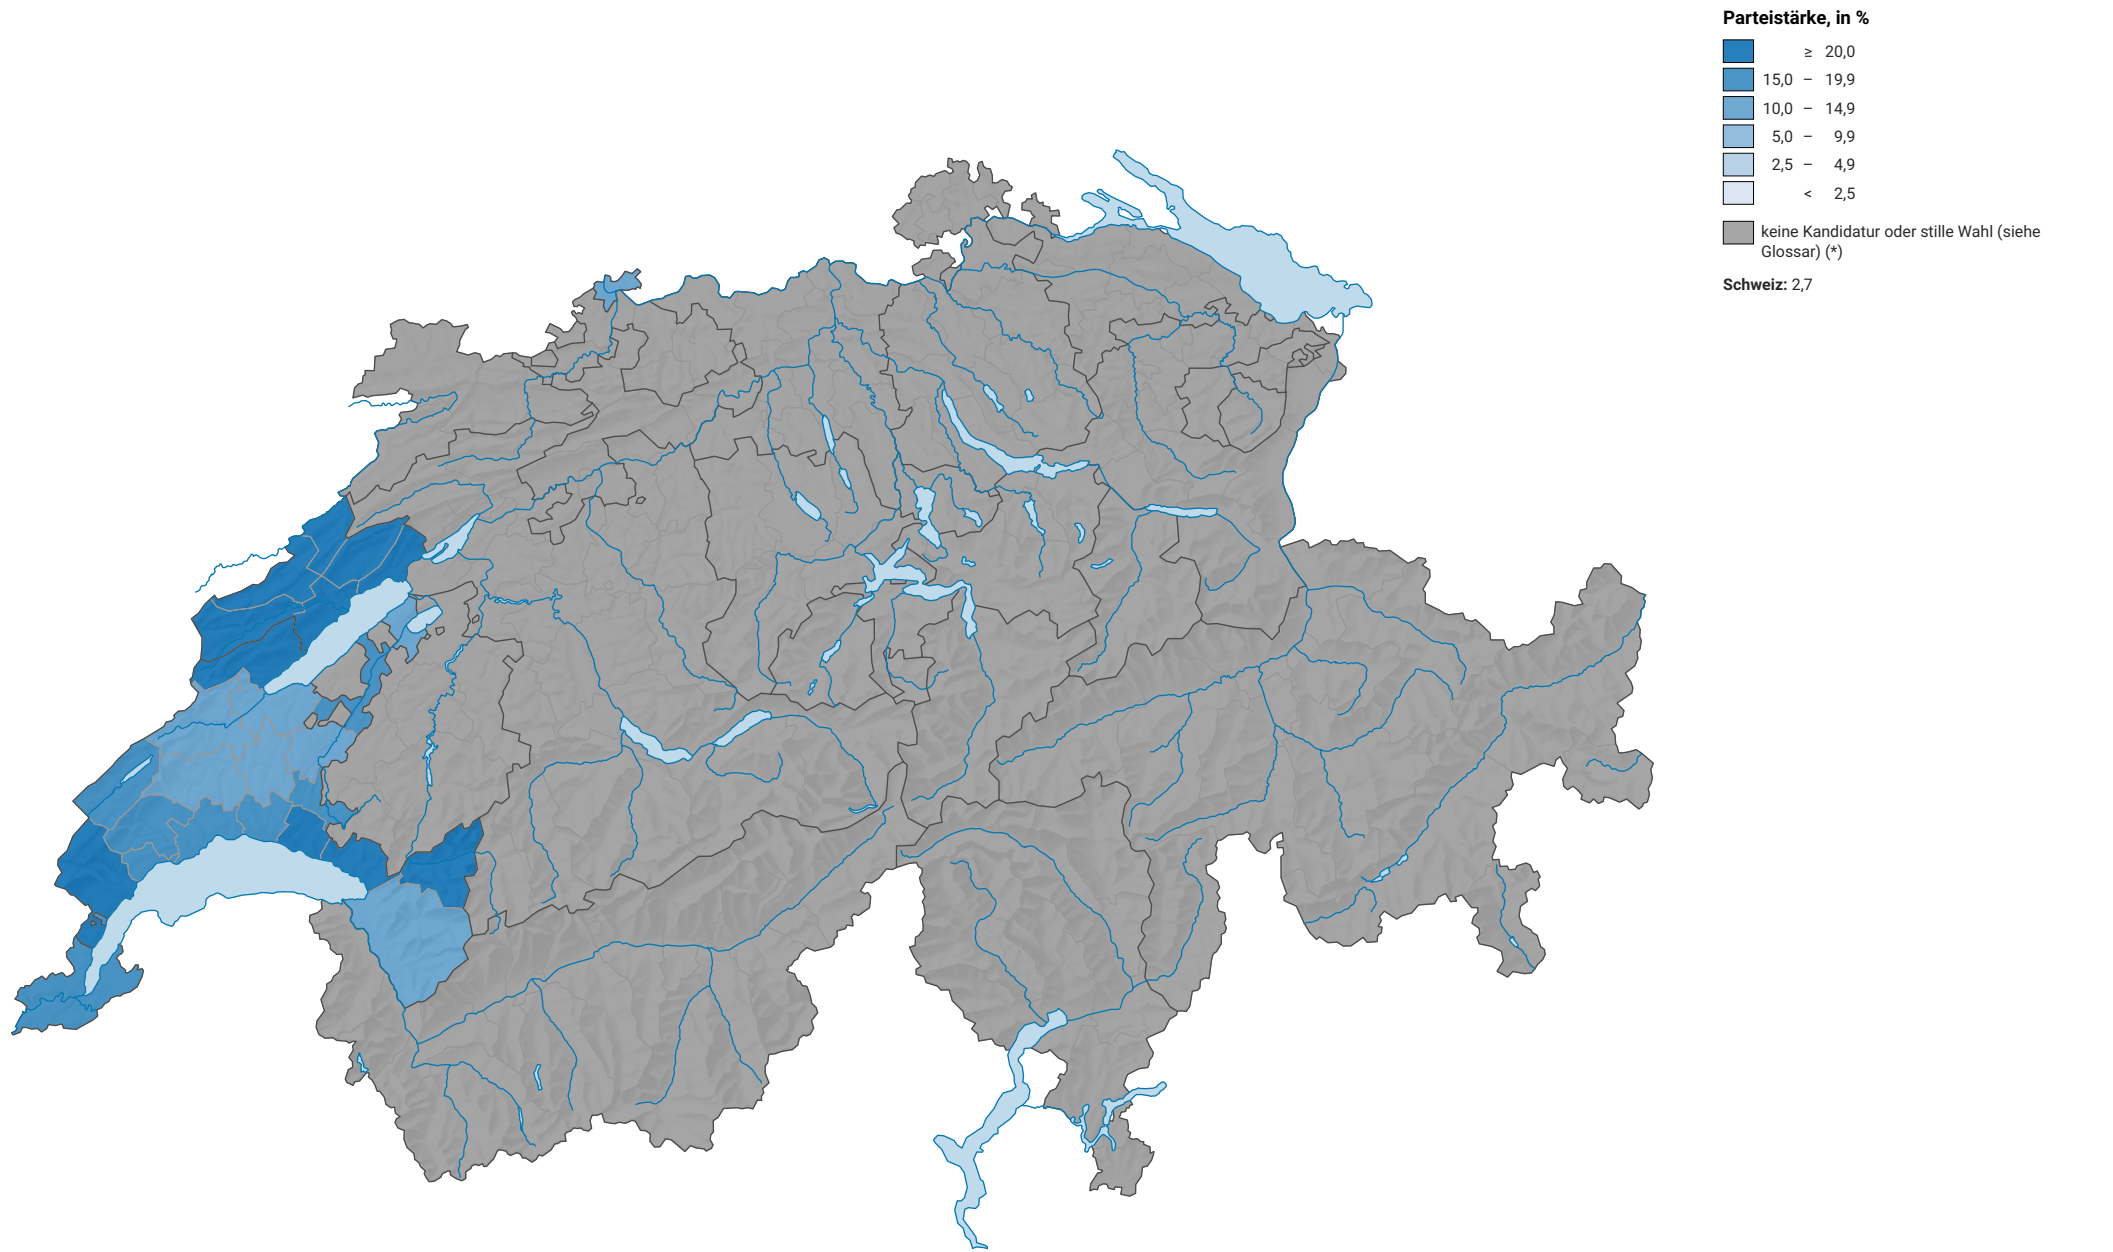

Parteistärke der Liberalen Partei der Schweiz (LPS), 1987

0 35 70 km

Raumgliederung:
Bezirke