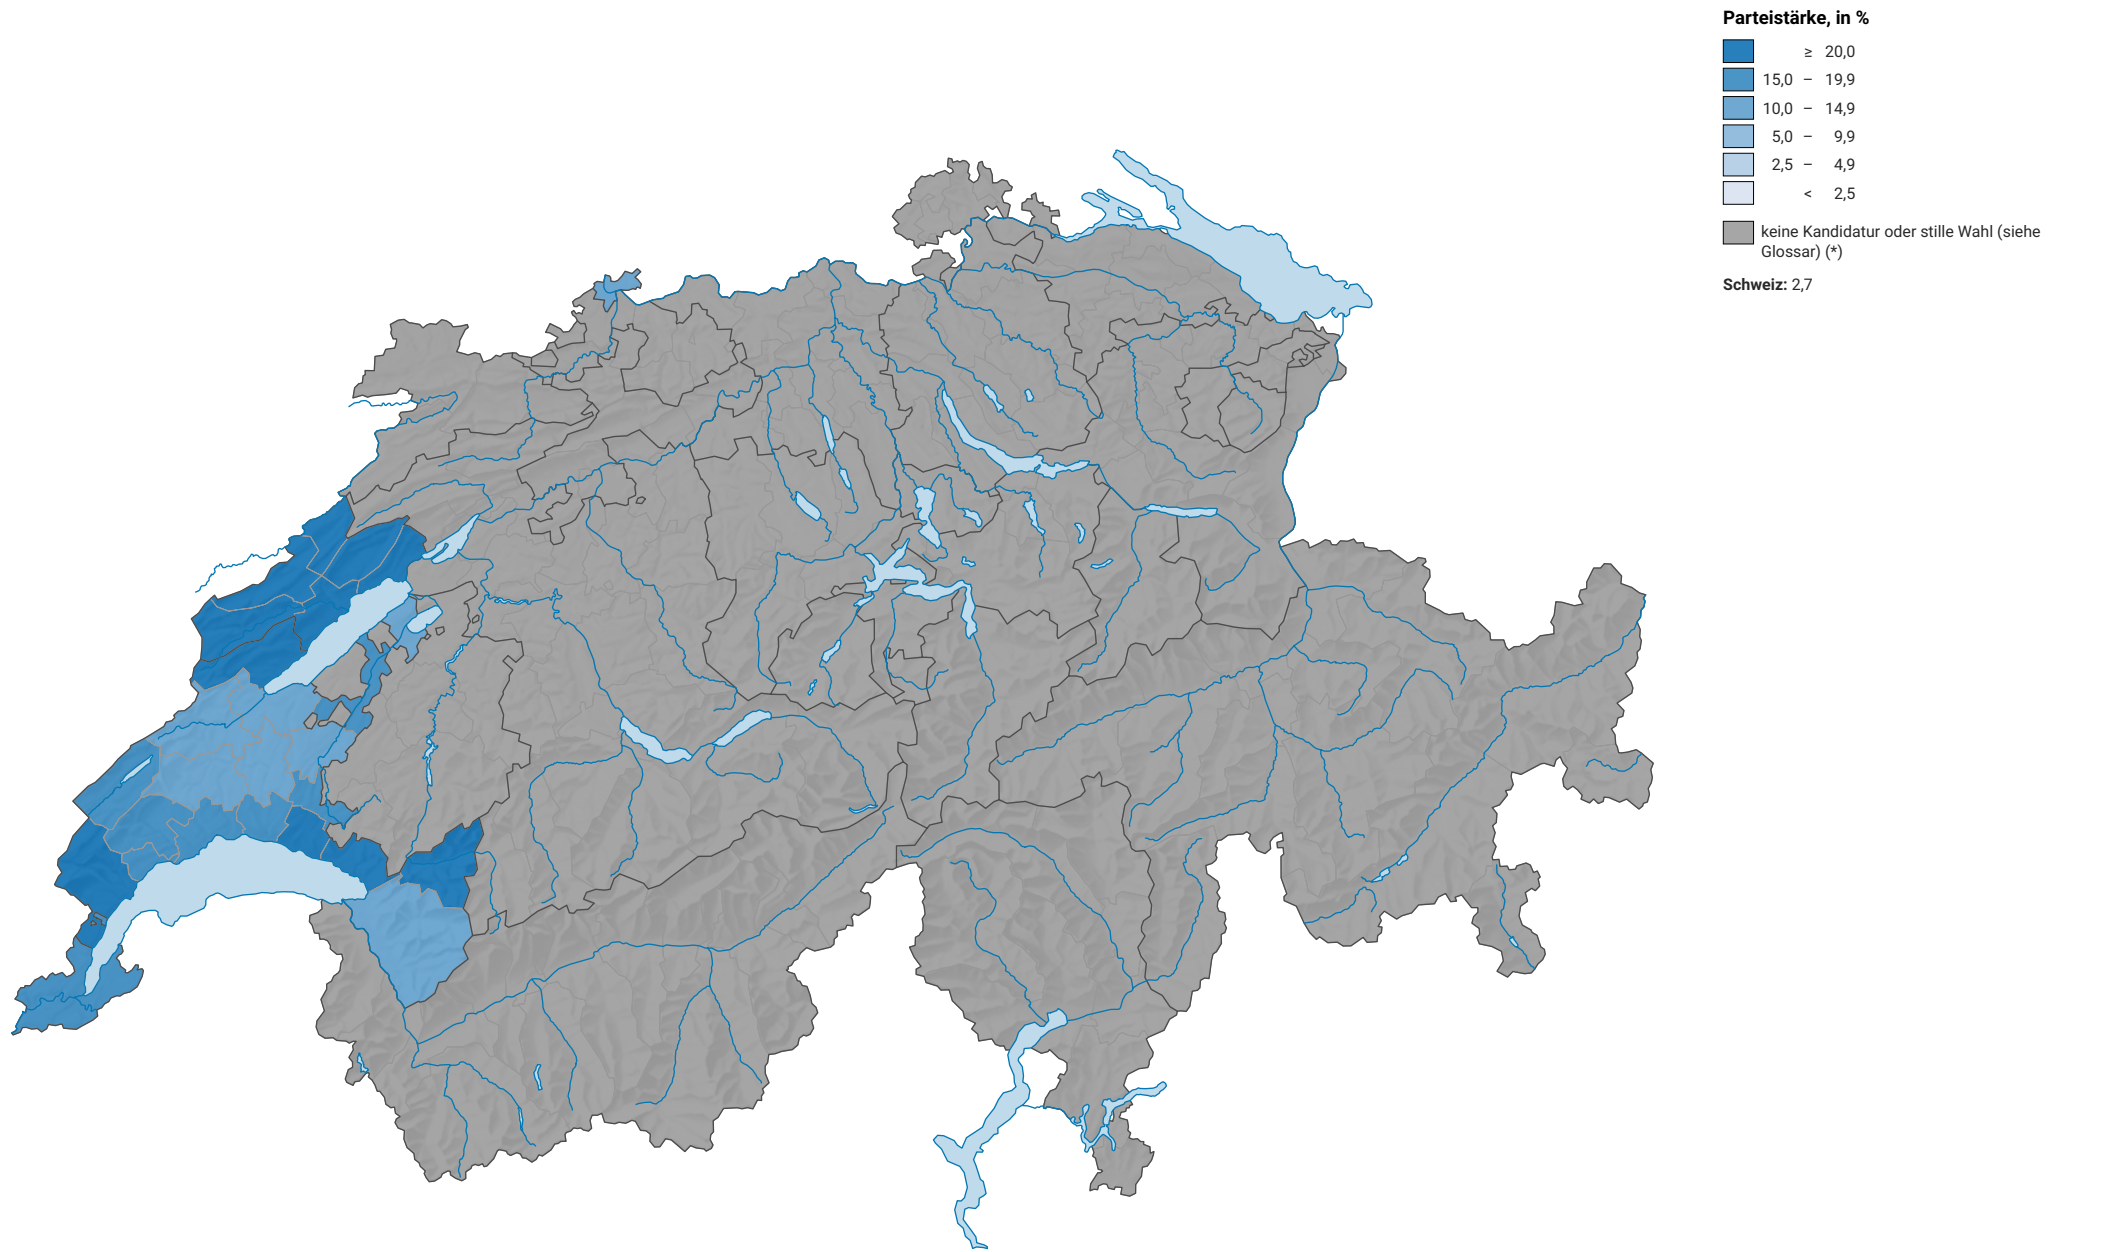

# Parteistärke der Liberalen Partei der Schweiz (LPS), 1987

0 35 70 km

**Raumgliederung:**  
Bezirke