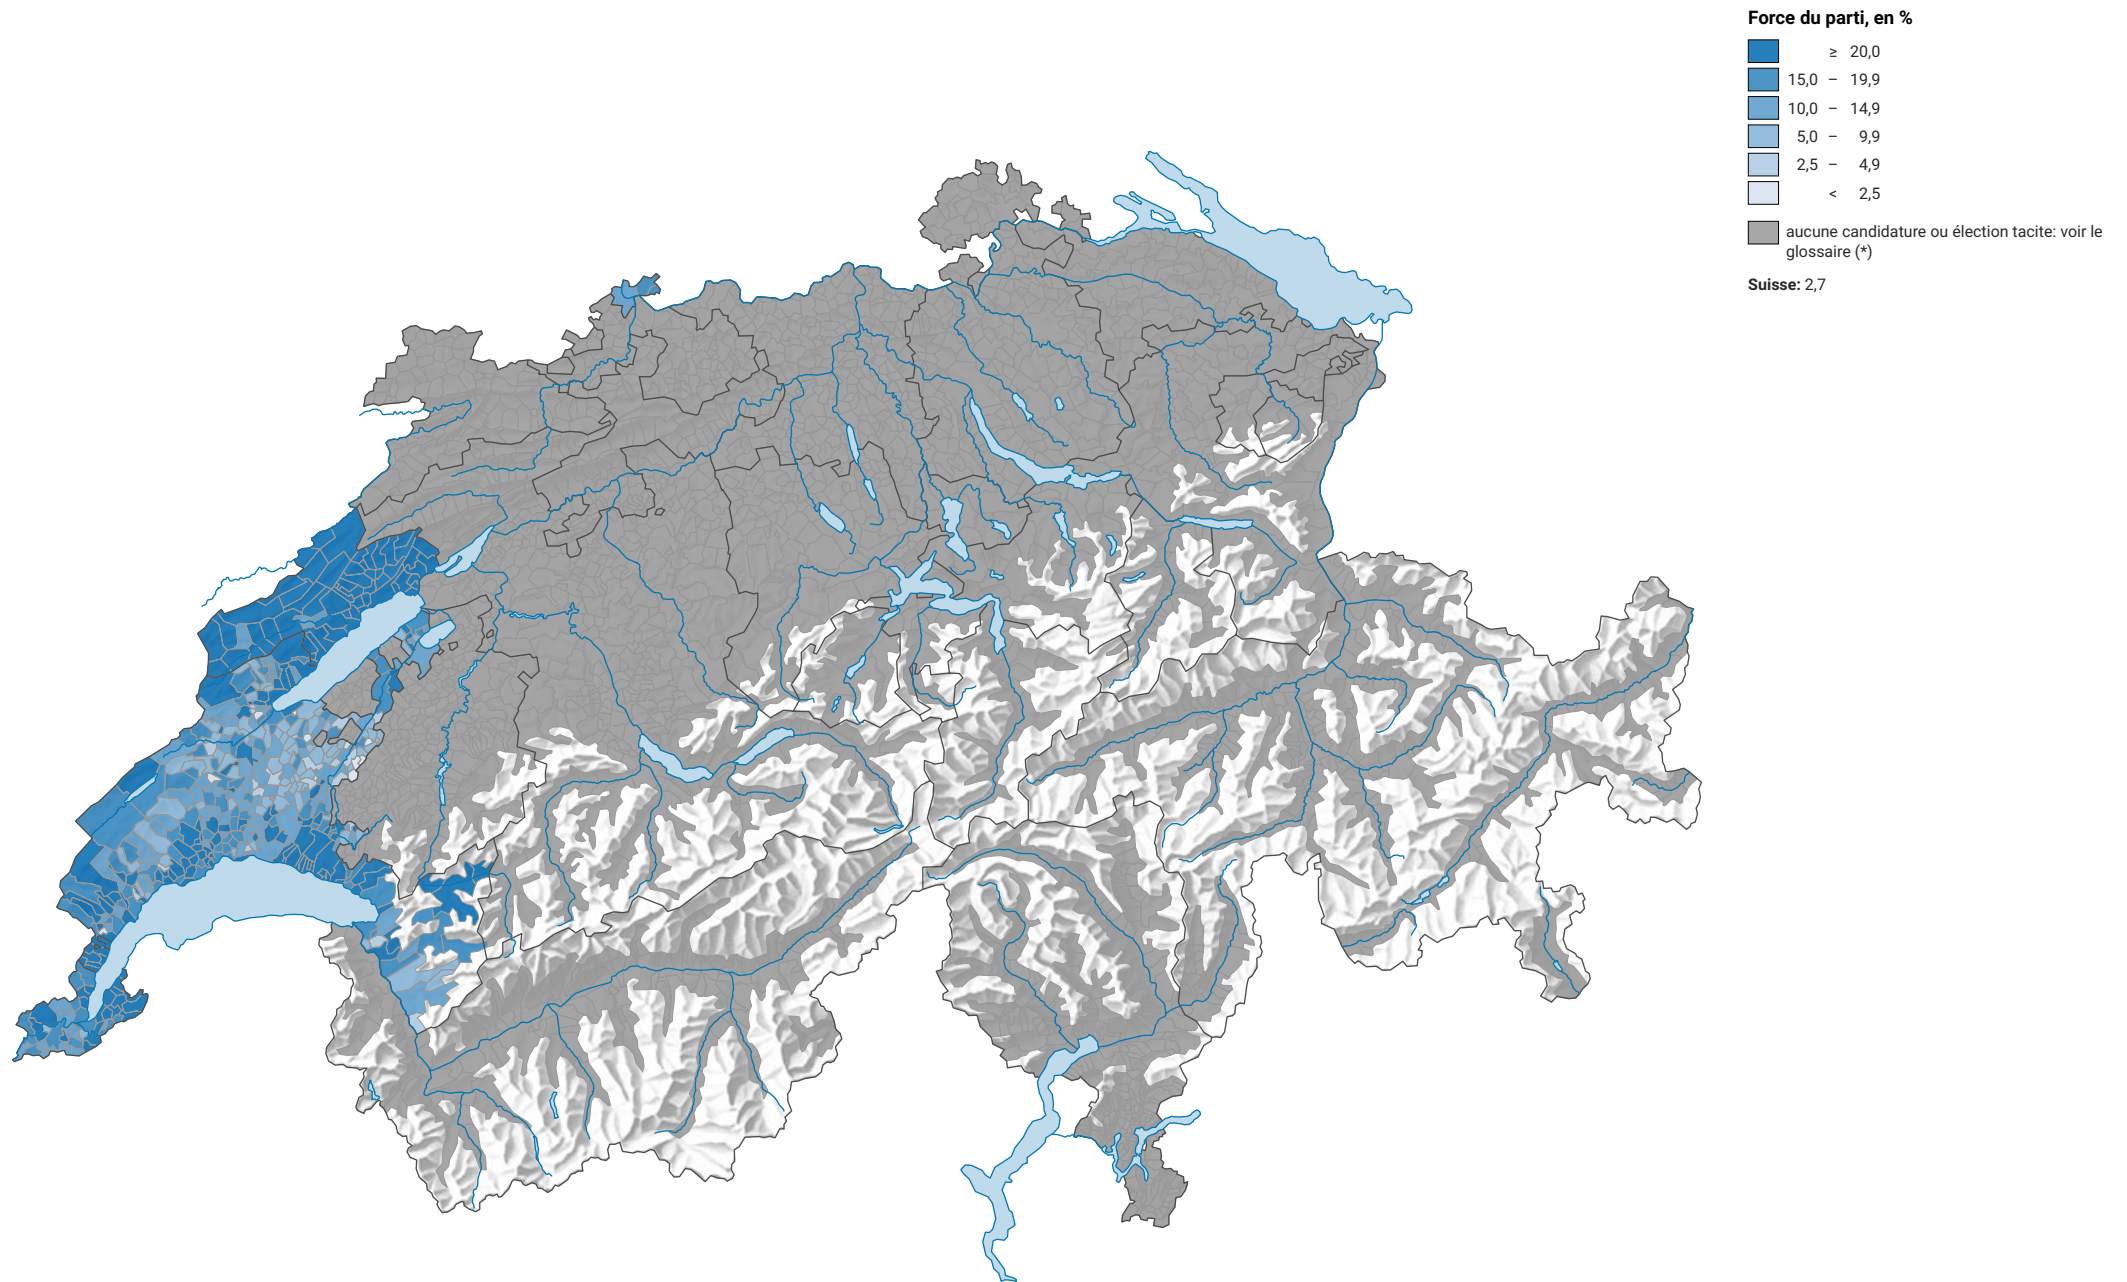

# Force du parti libéral suisse (PLS), en 1987

0 25 50 km

Niveau géographique:  
Communes (politique)