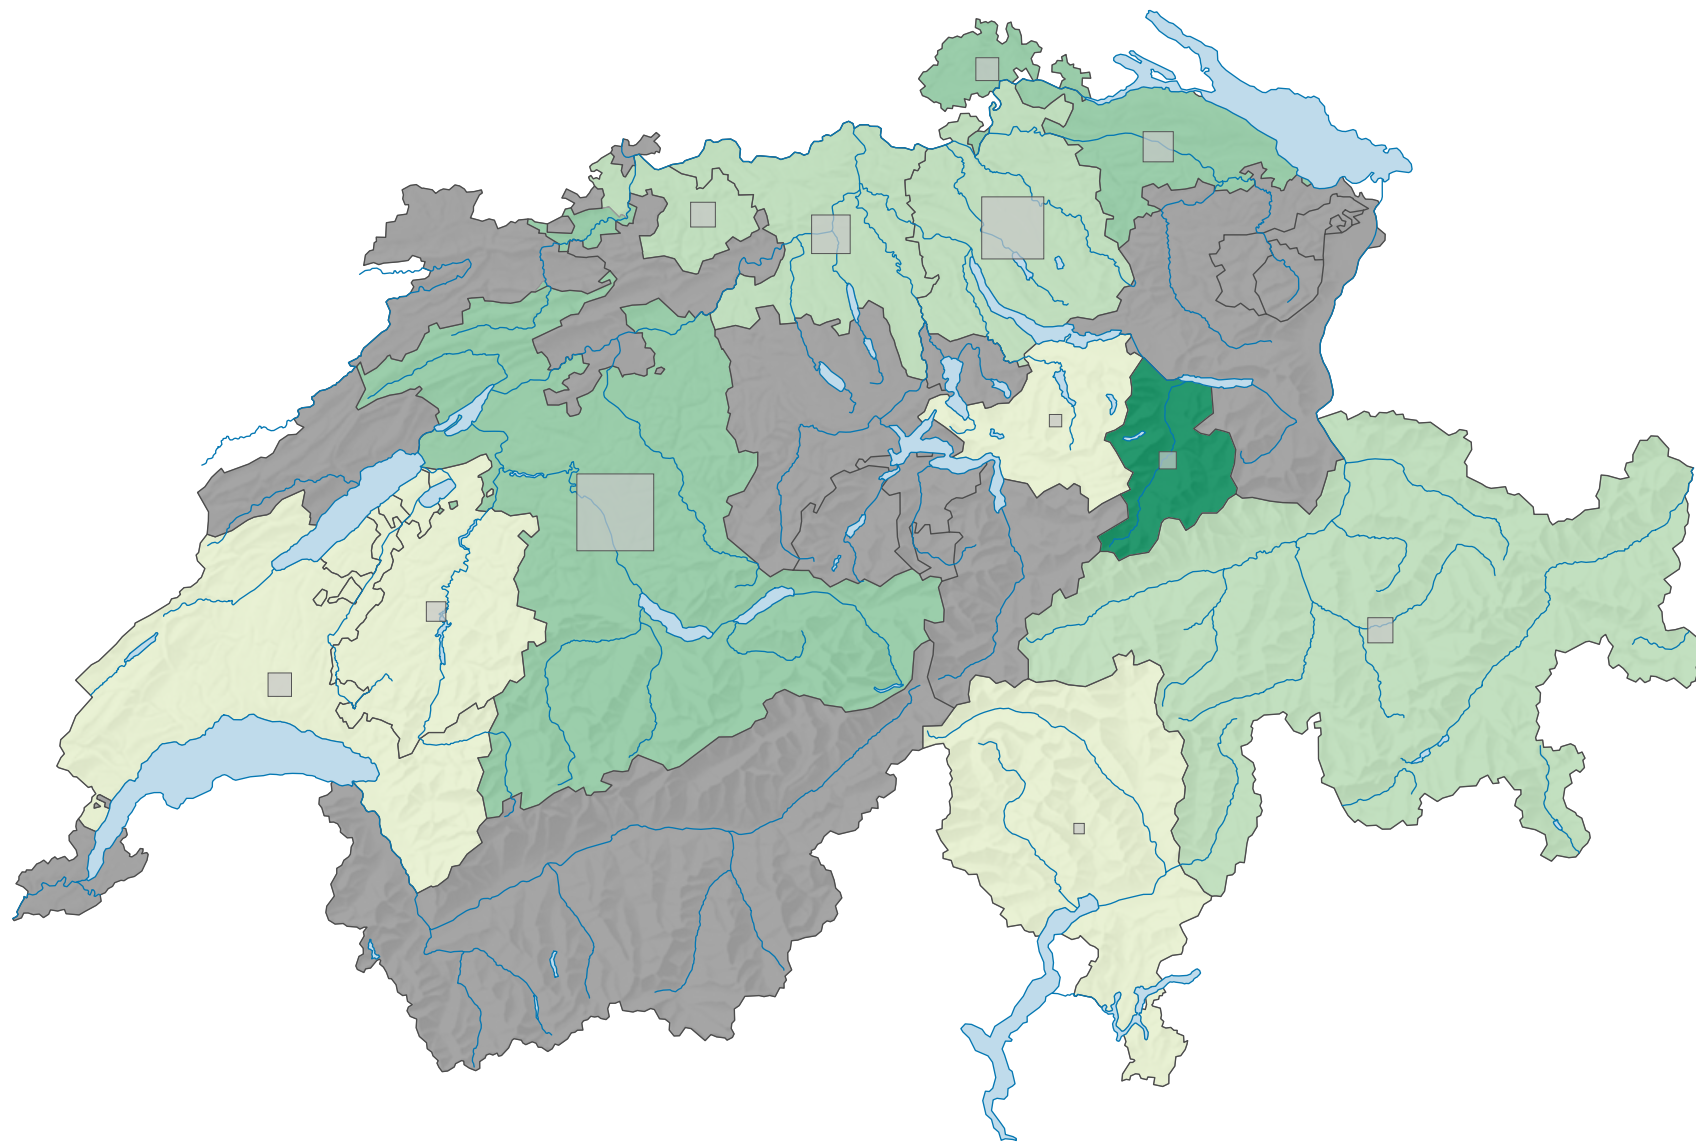

Force de l'Union démocratique du centre (UDC), en 1987

Force du parti, en %

aucune candidature ou élection tacite: voir le glossaire (*)

Suisse: 11,0

Nombre d'électeurs

Total: 213 253

Pour des raisons de lisibilité, la taille des symboles ayant une valeur inférieure à 1 500 a été augmentée.

0 25 50 km

Niveau géographique:
Cantons