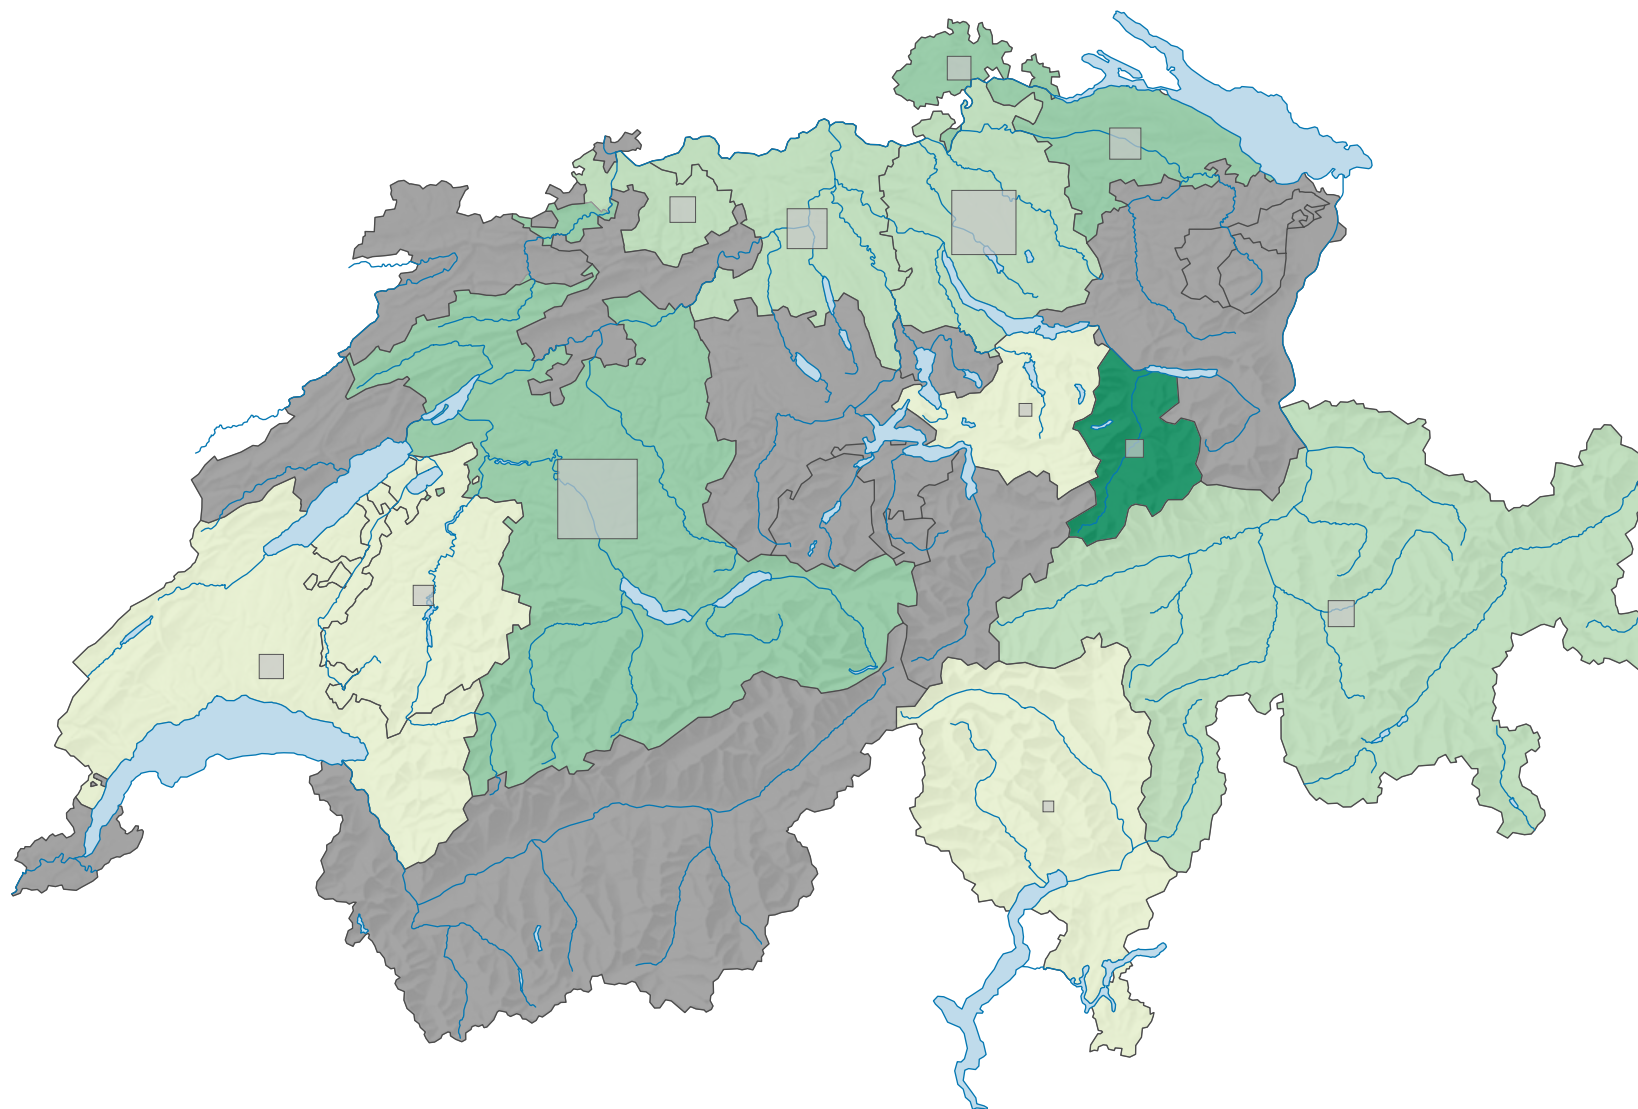

# Parteistärke der Schweizerischen Volkspartei (SVP), 1987

## Parteistärke, in %

keine Kandidatur oder stille Wahl (siehe Glossar) (\*)

Schweiz: 11,0

## Anzahl Wählende

Total: 213 253

Symbole mit einem Wert unter 1 500 wurden zur besseren Lesbarkeit visuell vergrößert dargestellt.

0 35 70 km

Raumgliederung:  
Kantone