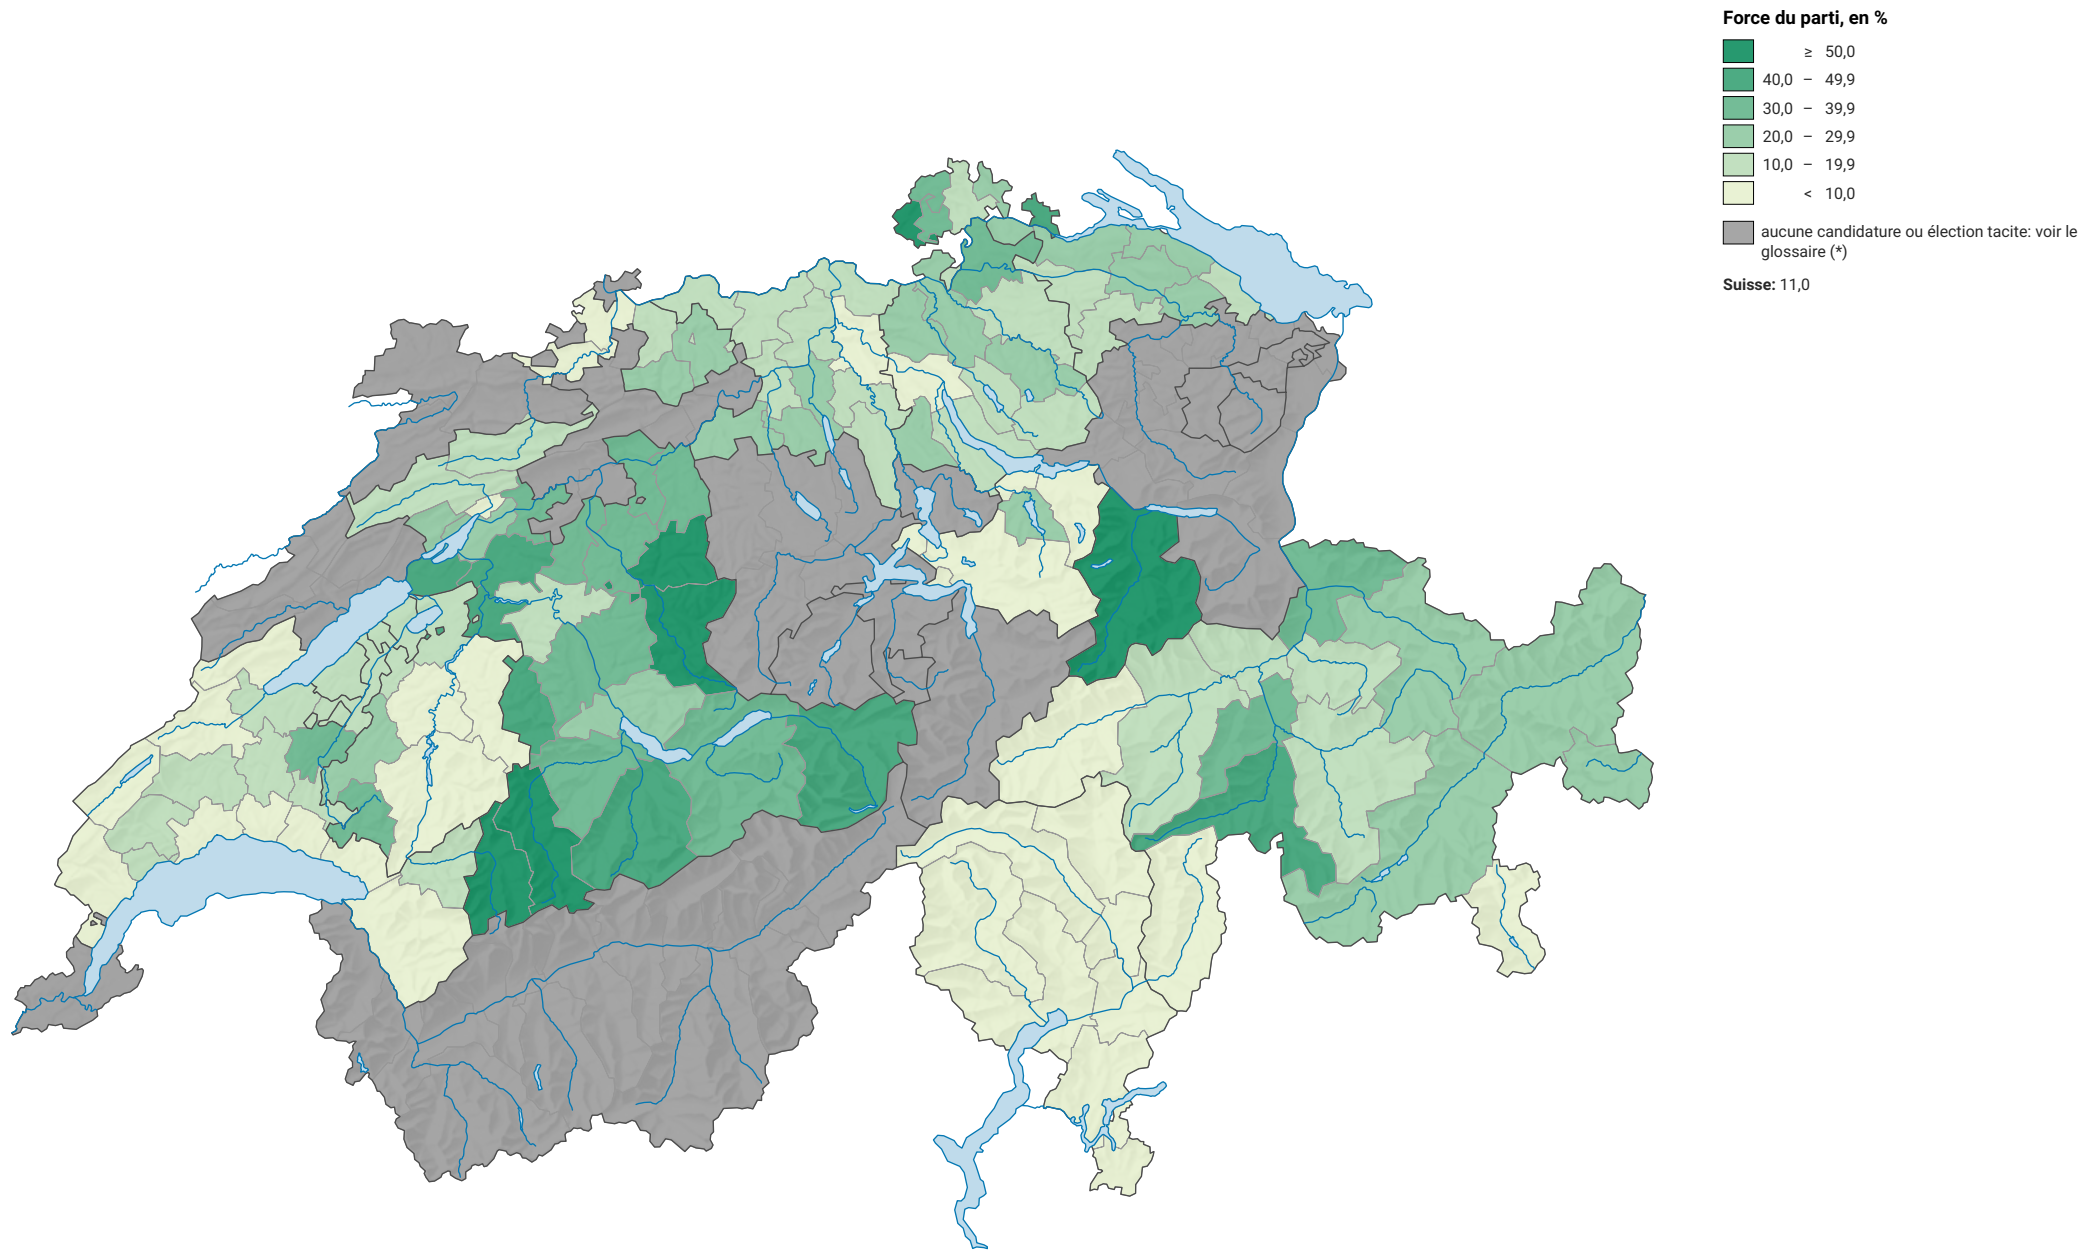

# Force de l'Union démocratique du centre (UDC), en 1987

0 35 70 km

Niveau géographique:  
Districts