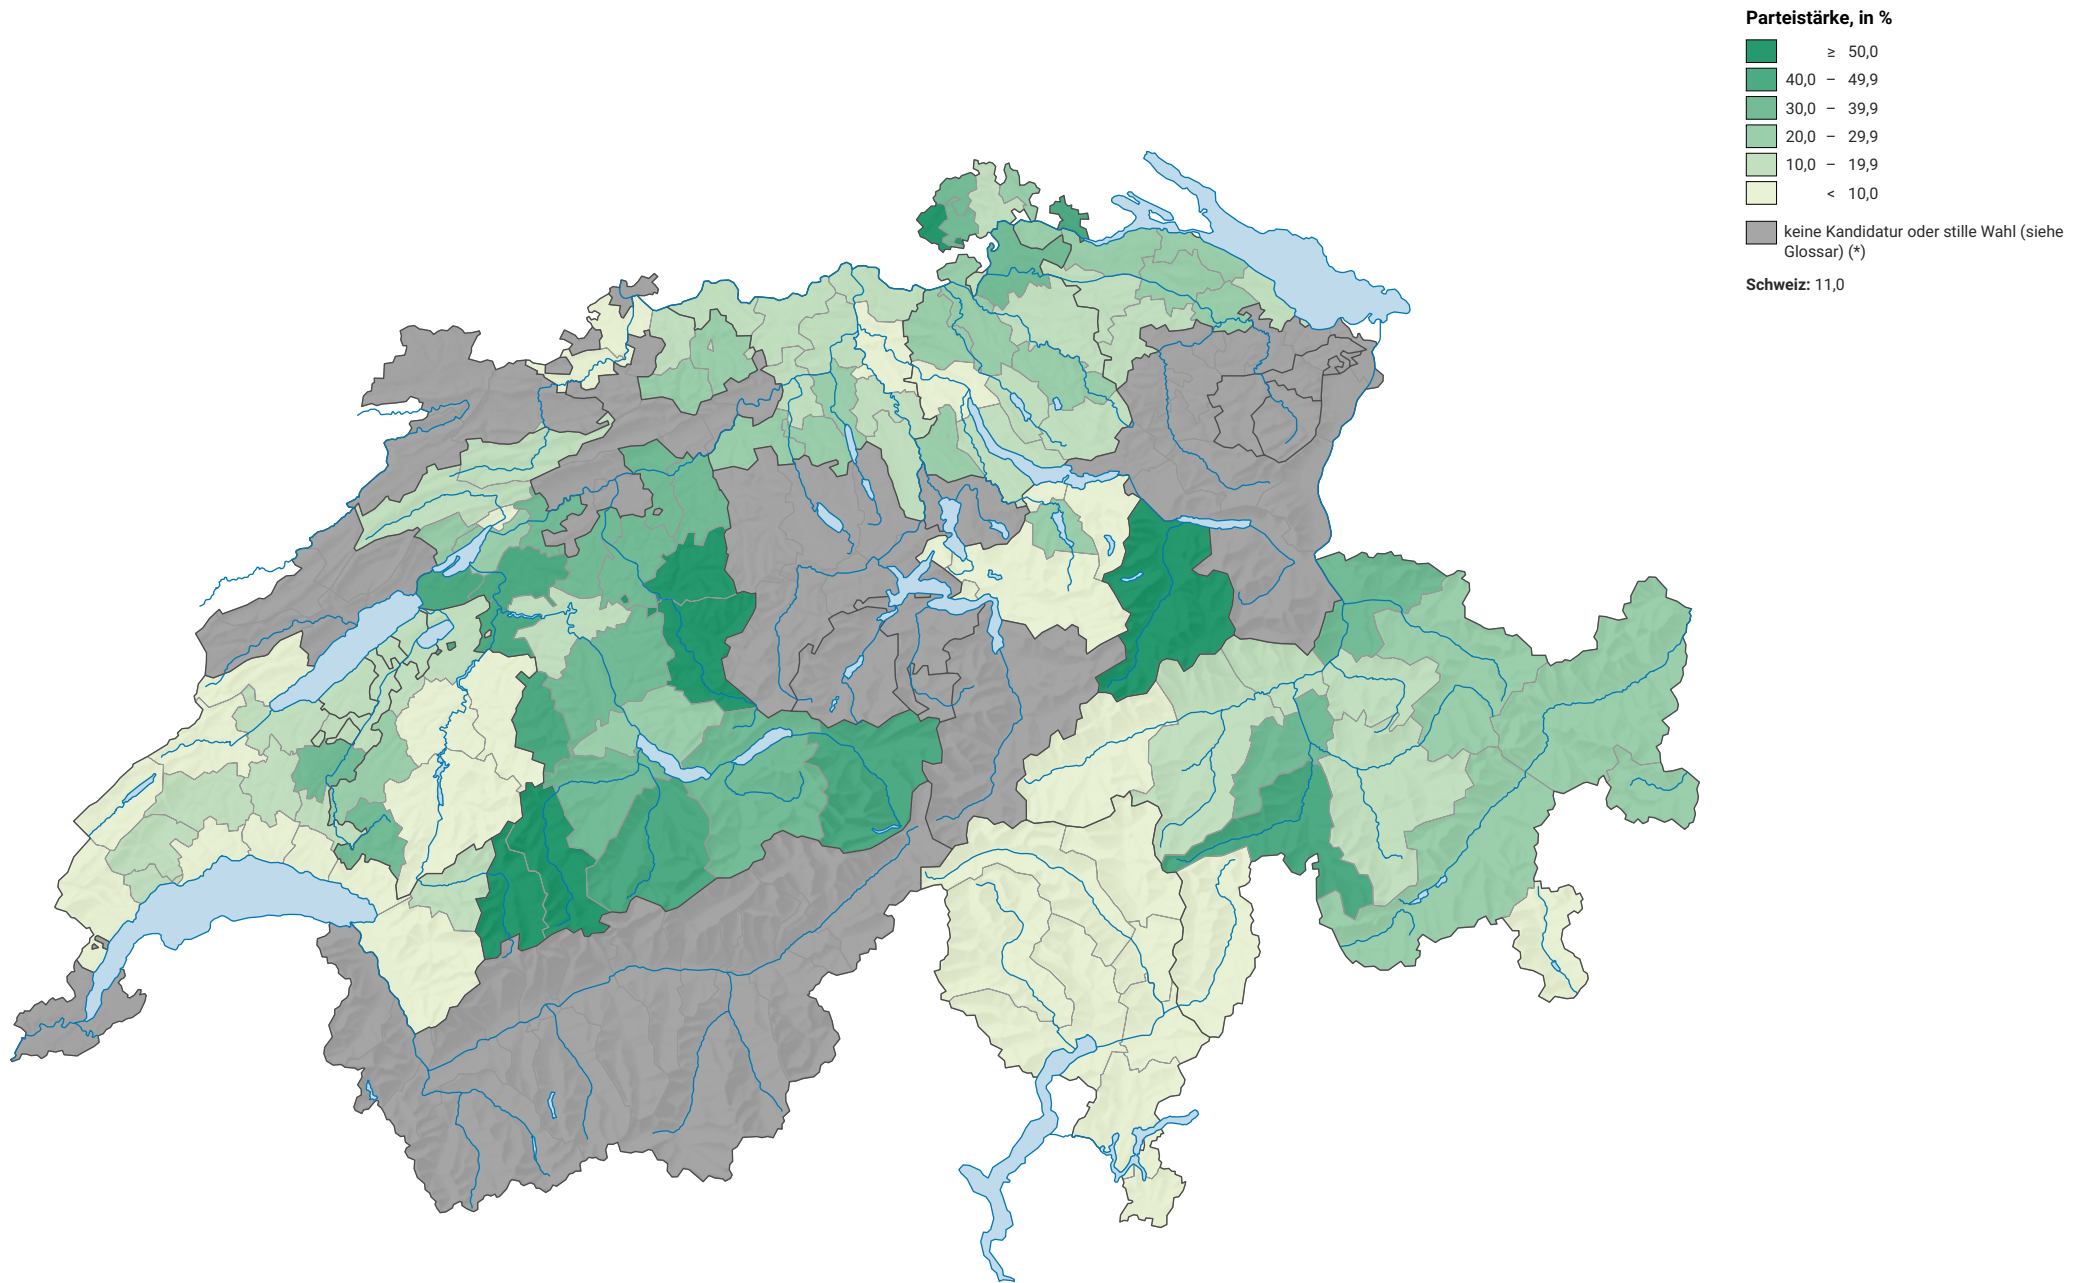

Parteistärke der Schweizerischen Volkspartei (SVP), 1987

0 25 50 km

Raumgliederung:
Bezirke