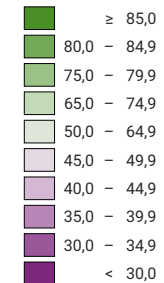

Proportion de "oui" en %

Suisse: 73,1

Bulletins valables

Total: 1 717 327

Pour des raisons de lisibilité, la taille des symboles ayant une valeur inférieure à 1 000 a été augmentée.

Niveau géographique:  
Districts