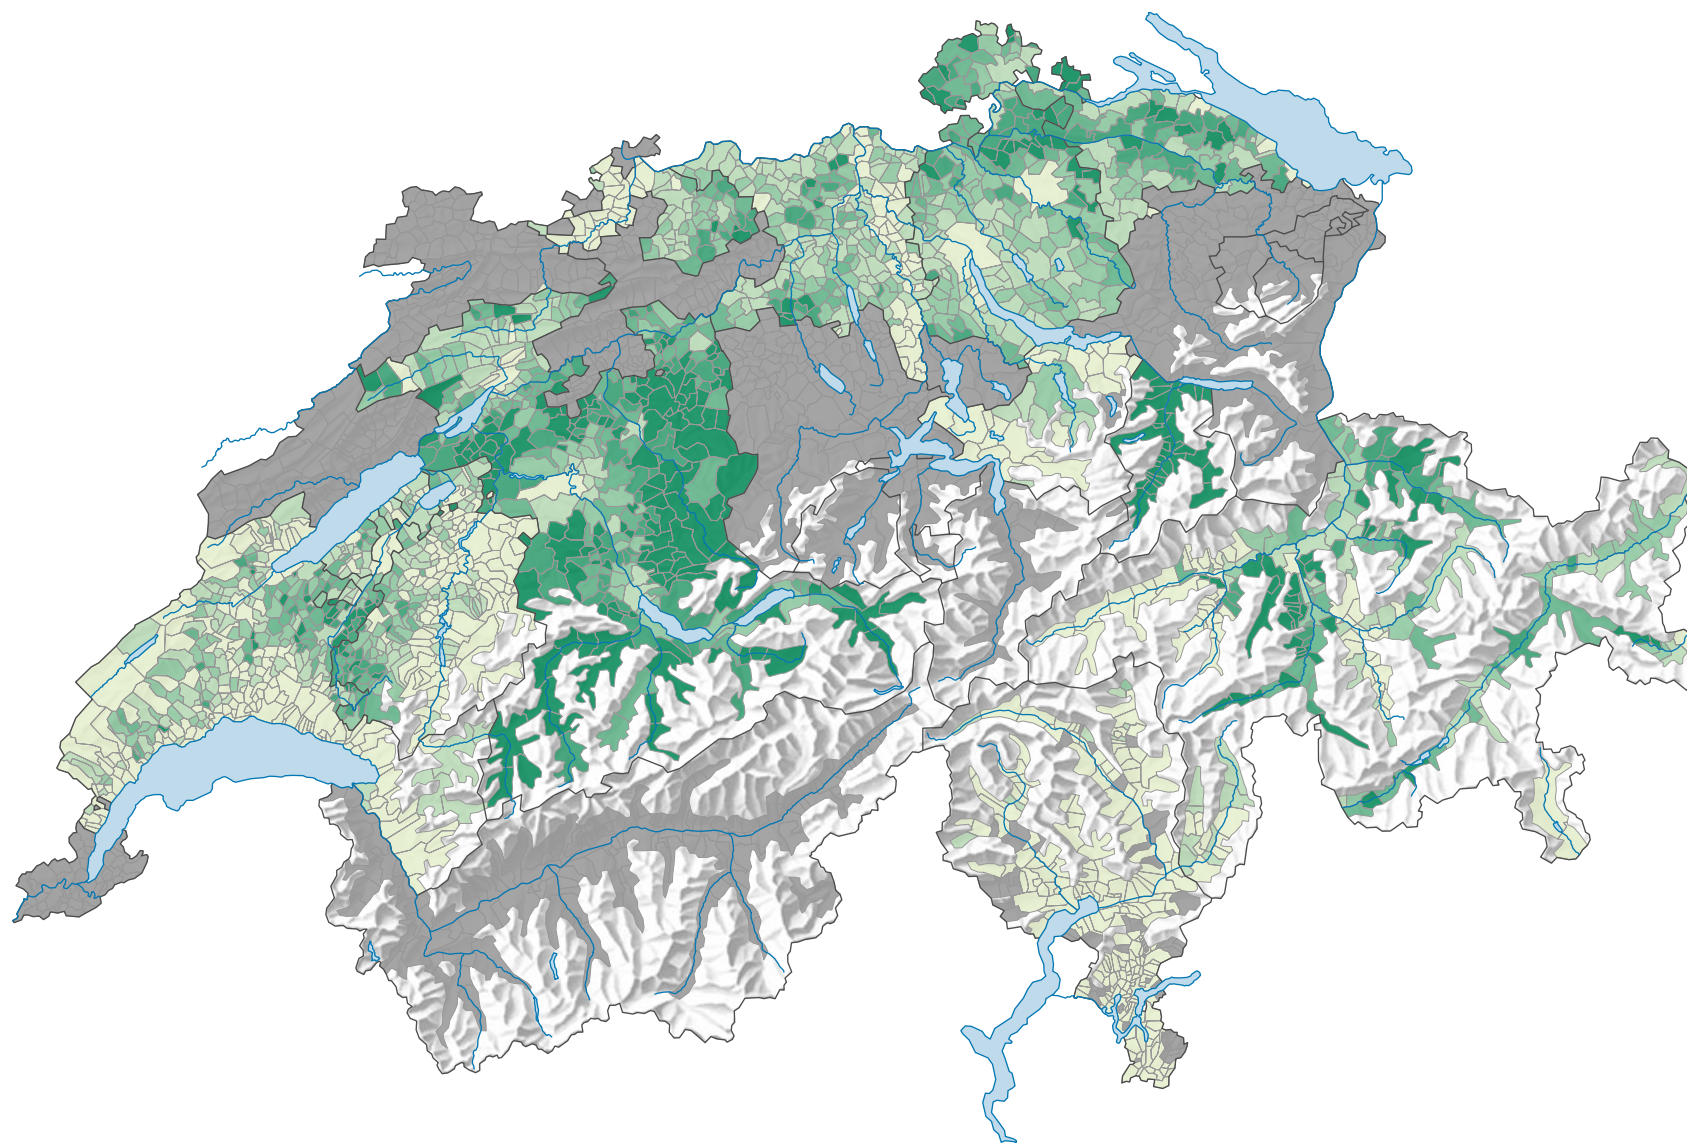

# Force de l'Union démocratique du centre (UDC), en 1987

## Force du parti, en %

aucune candidature ou élection tacite: voir le glossaire (\*)

Suisse: 11,0

0 25 50 km

Niveau géographique:  
Communes (politique)