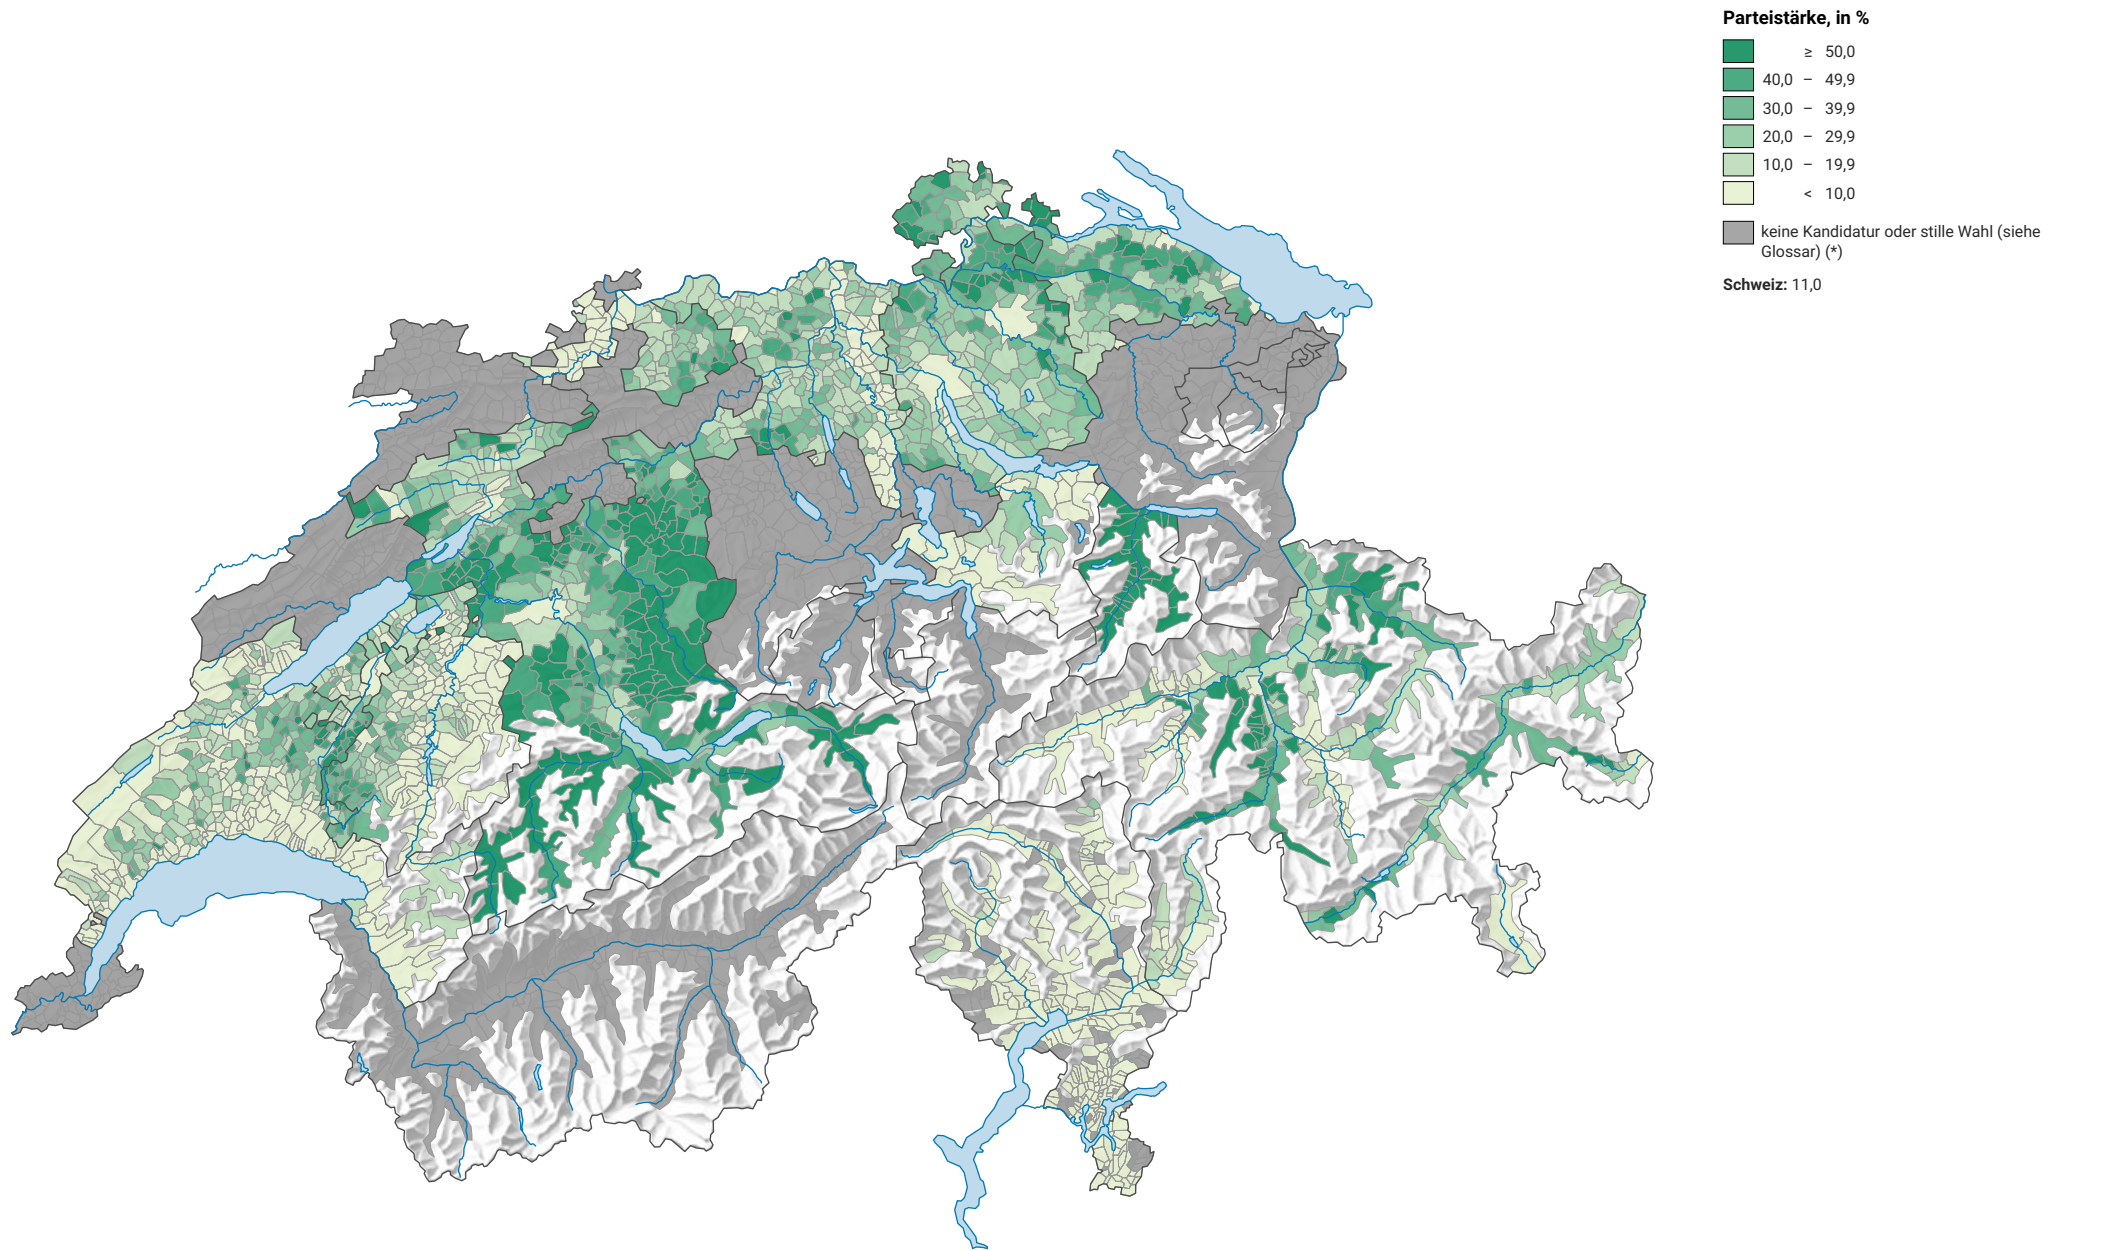

# Parteistärke der Schweizerischen Volkspartei (SVP), 1987

0 35 70 km

**Raumgliederung:**  
Gemeinden (Politik)