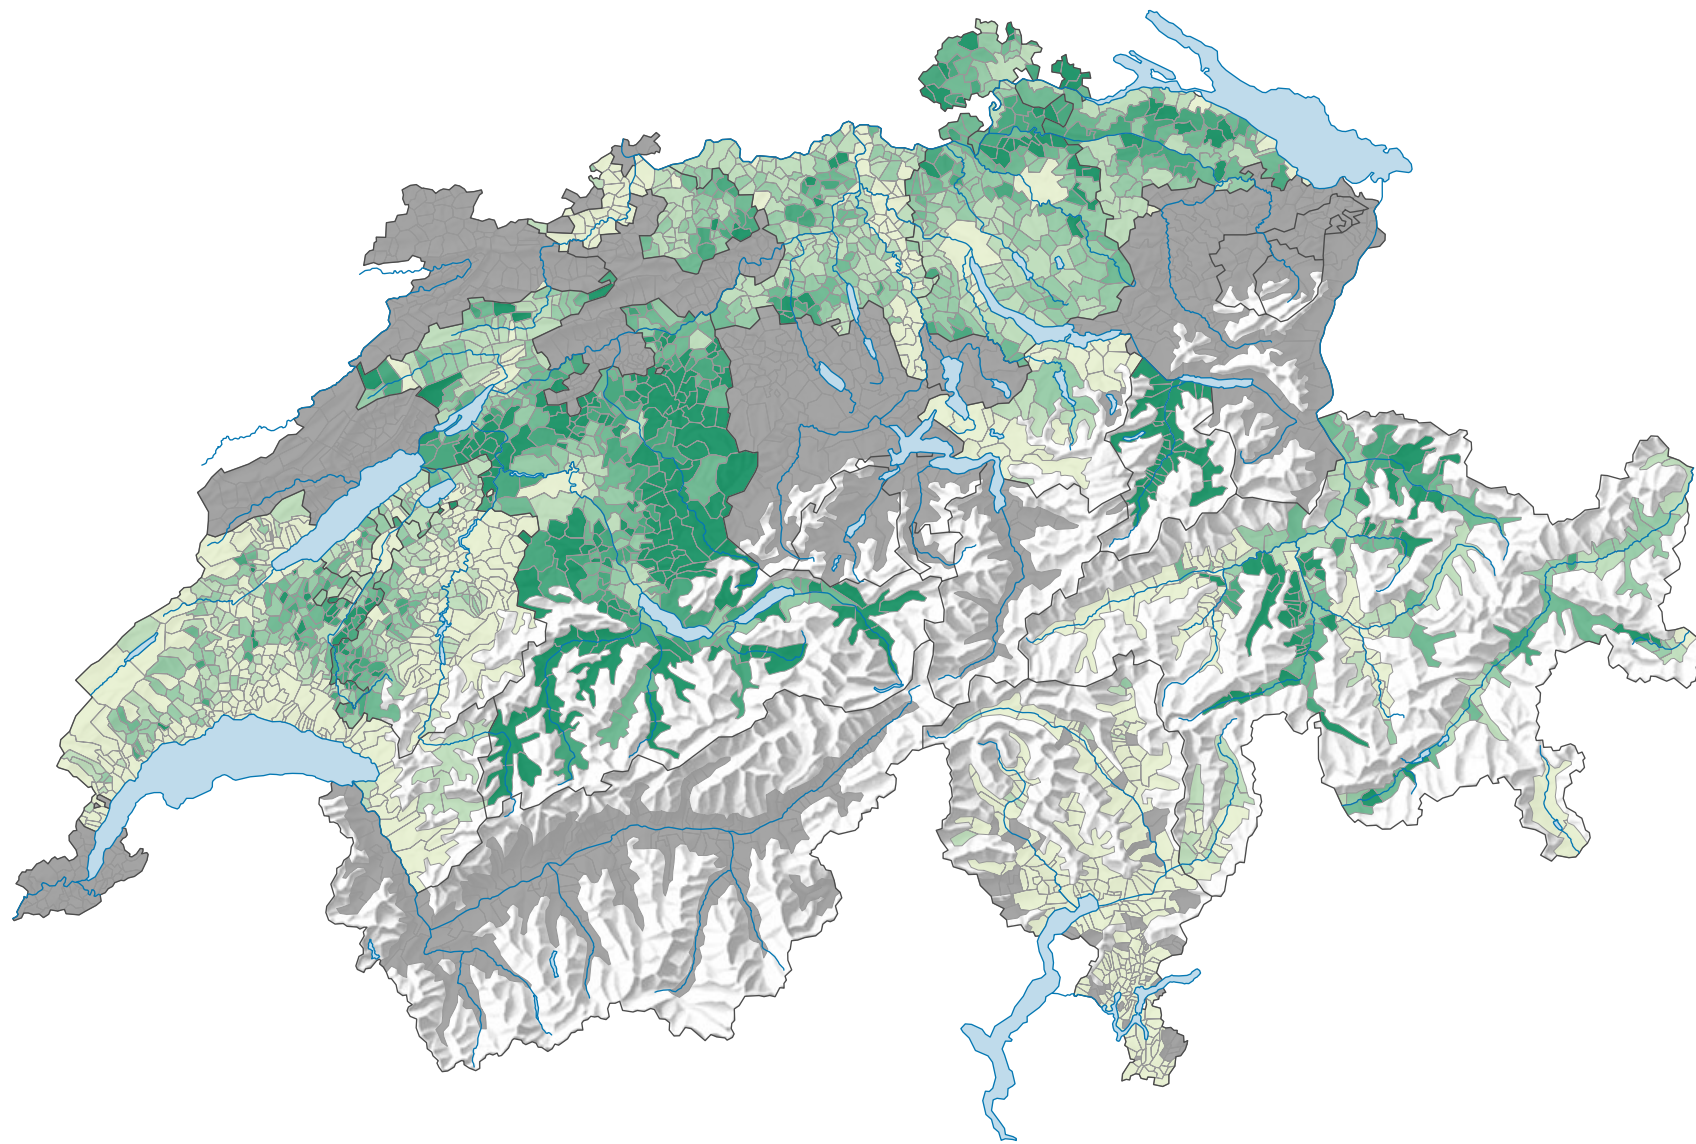

Parteistärke der Schweizerischen Volkspartei (SVP), 1987

Parteistärke, in %

 keine Kandidatur oder stille Wahl (siehe Glossar (*))

Schweiz: 11,0

0 25 50 km

Raumgliederung:
Gemeinden (Politik)