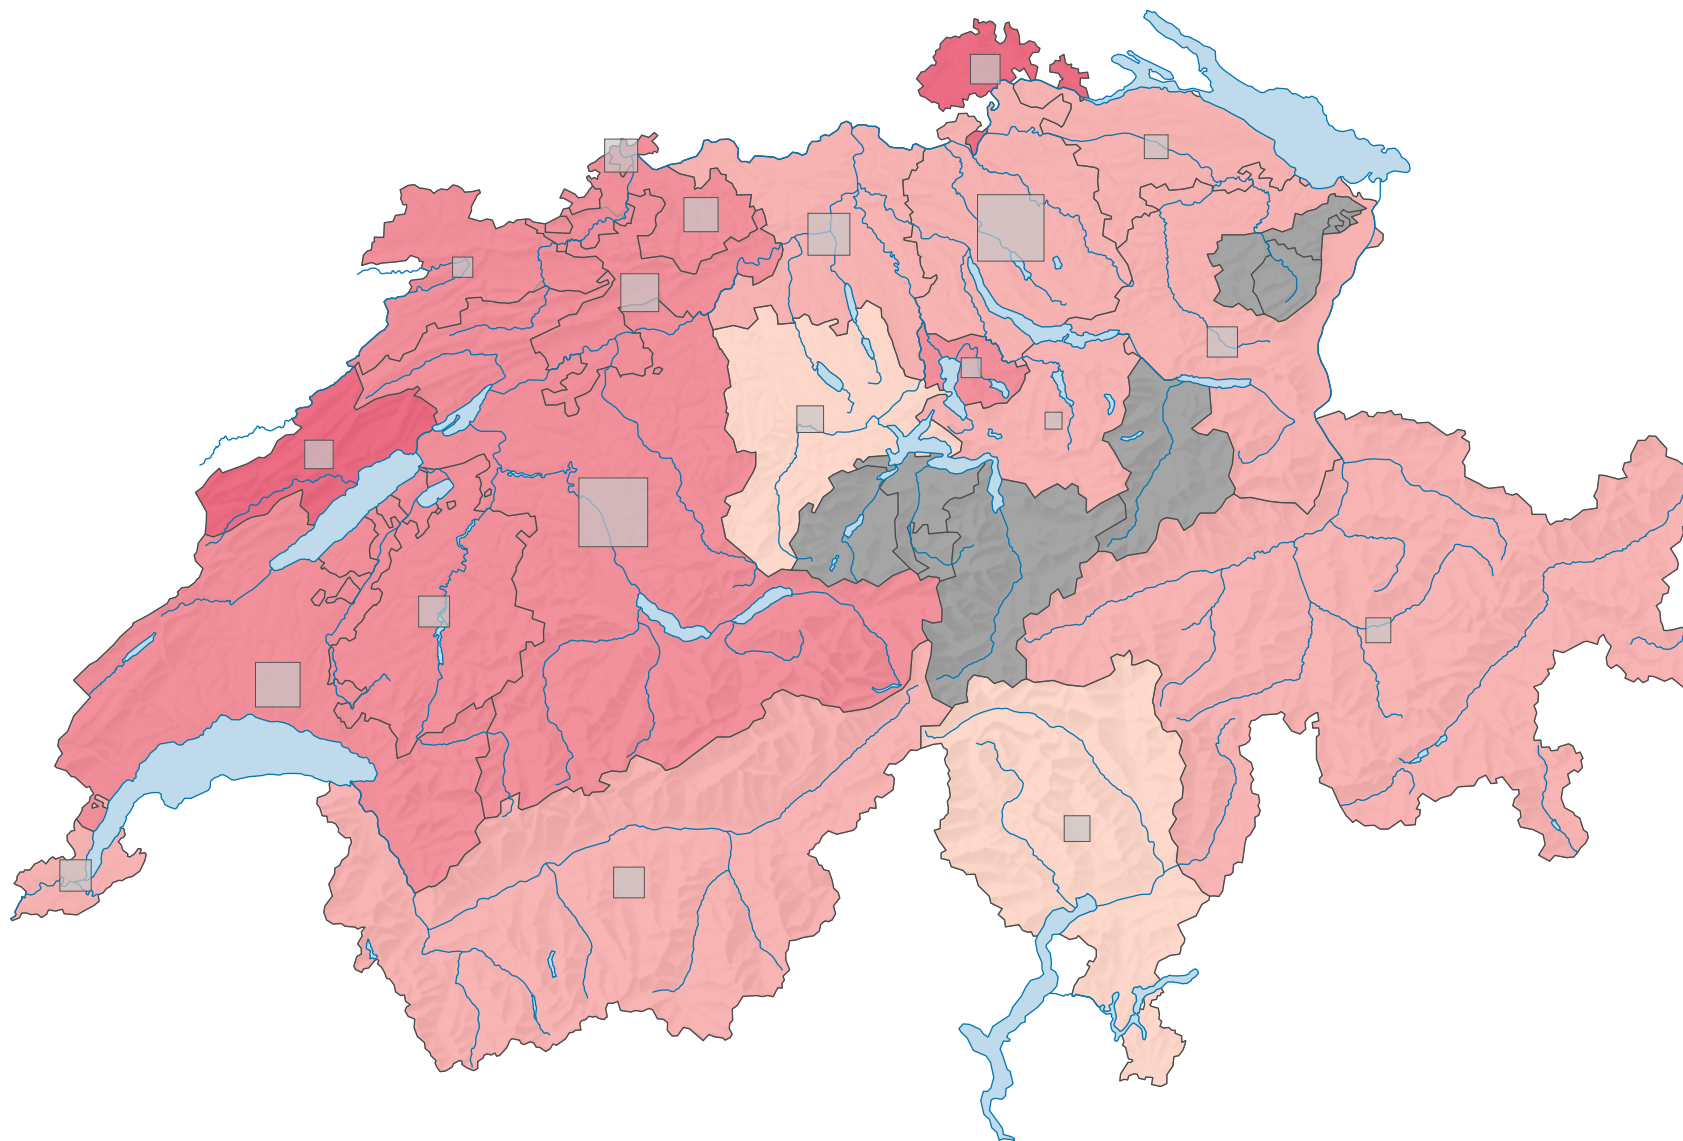

Force du parti socialiste suisse (PSS), en 1987

Force du parti, en %

aucune candidature ou élection tacite: voir le glossaire (*)

Suisse: 18,4

Nombre d'électeurs

Total: 356 266

Pour des raisons de lisibilité, la taille des symboles ayant une valeur inférieure à 1 500 a été augmentée.

0 25 50 km

Niveau géographique:
Cantons