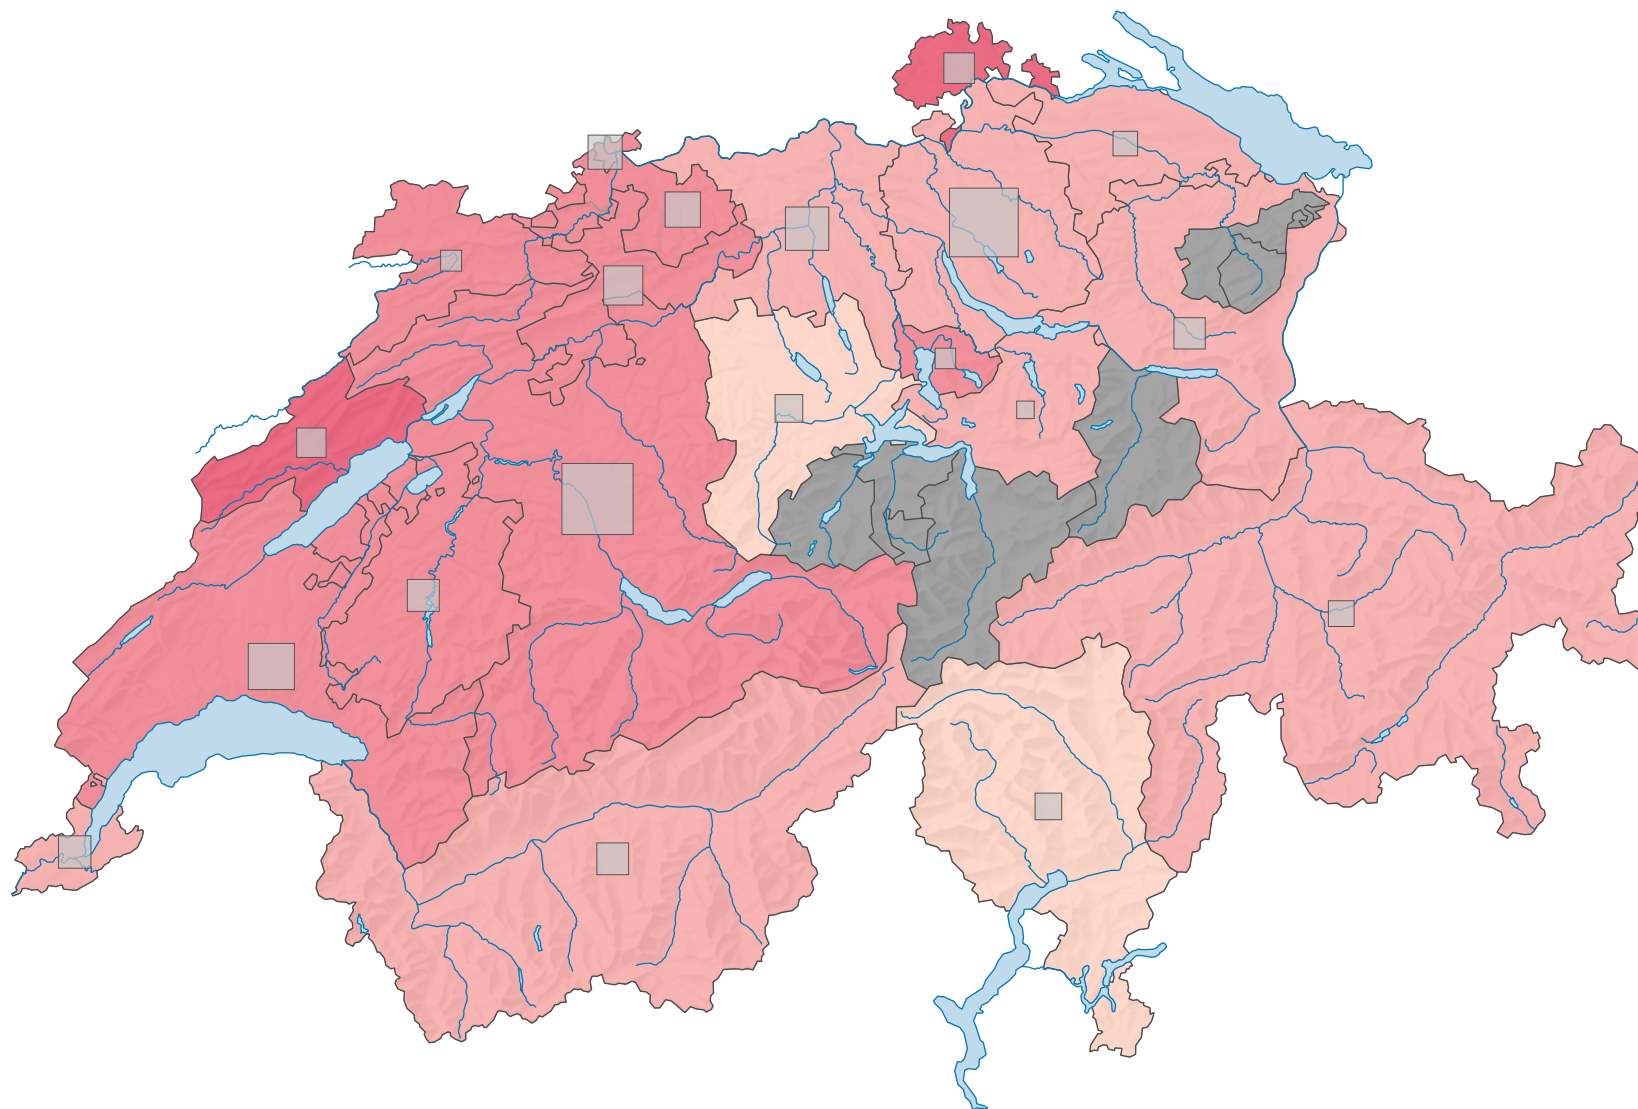

Parteistärke der Sozialdemokratischen Partei der Schweiz (SPS), 1987

Parteistärke, in %

keine Kandidatur oder stille Wahl (siehe Glossar (*))

Schweiz: 18,4

Anzahl Wählende

Total: 356 266

Symbole mit einem Wert unter 1 500 wurden zur besseren Lesbarkeit visuell vergrößert dargestellt.

0 35 70 km

Raumgliederung:
Kantone