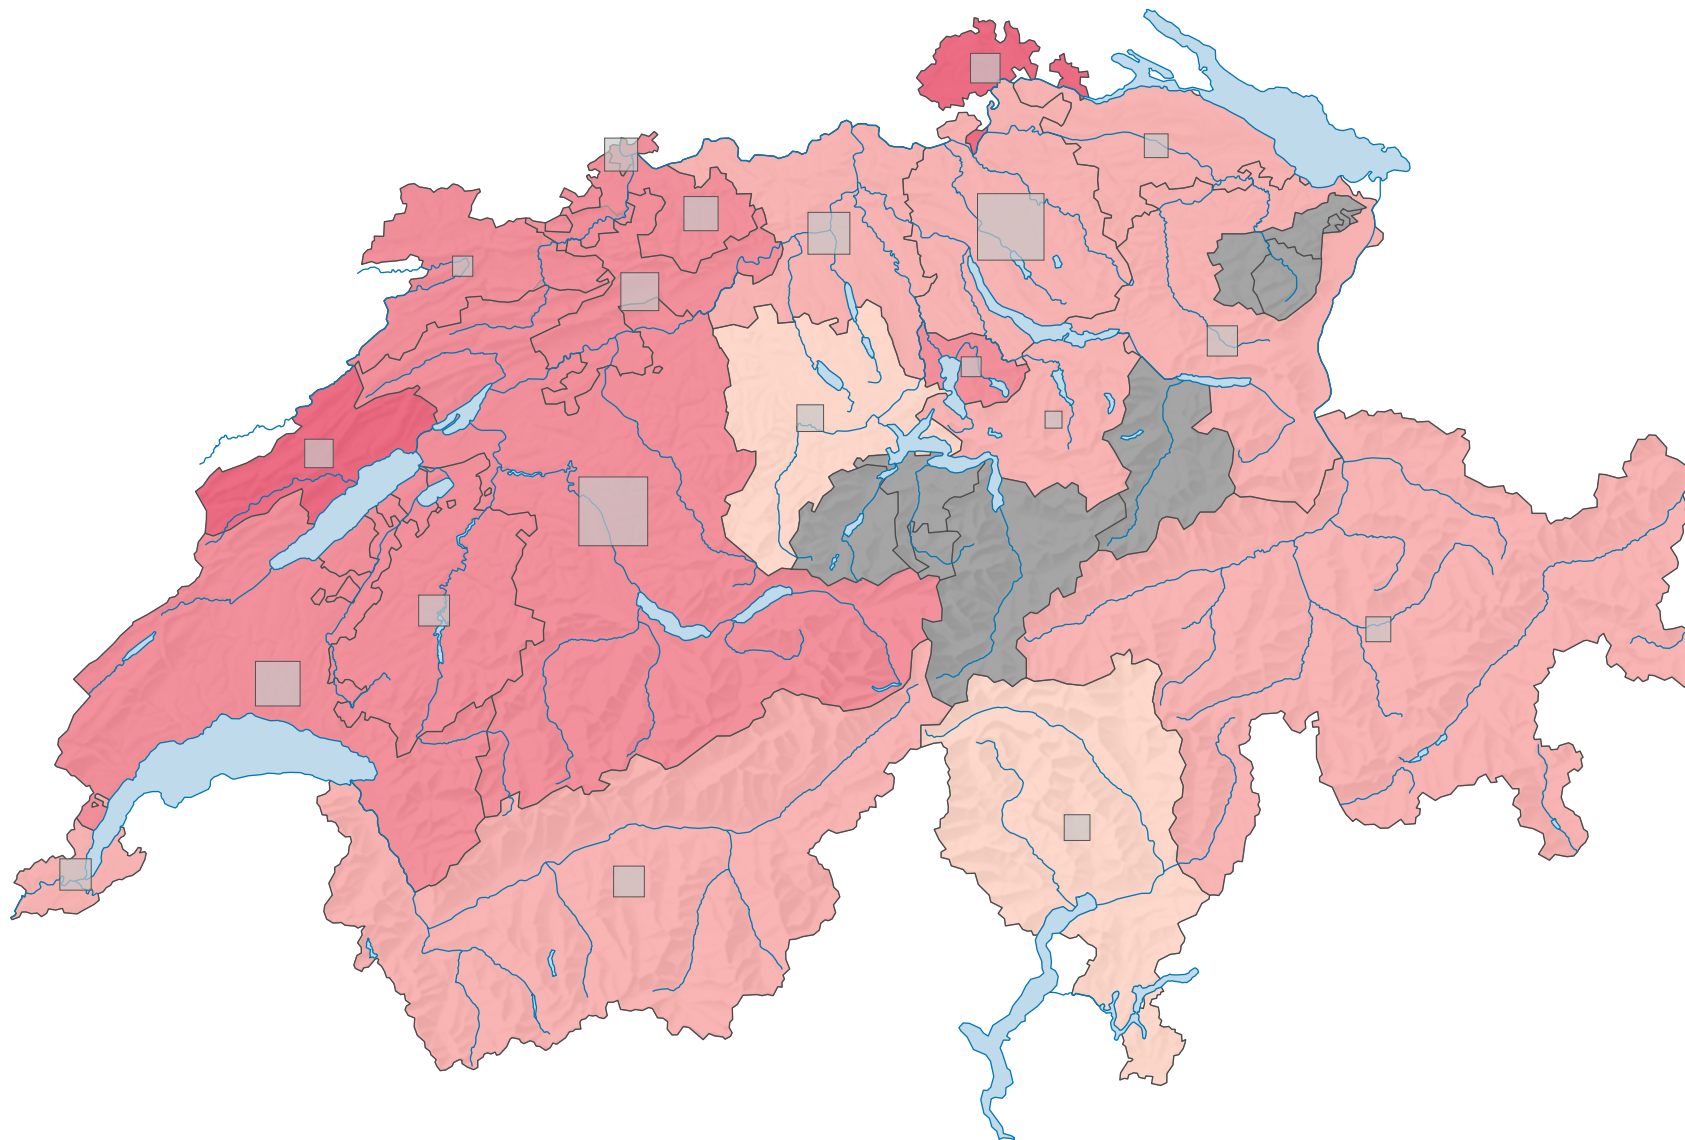

# Parteistärke der Sozialdemokratischen Partei der Schweiz (SPS), 1987

## Parteistärke, in %

keine Kandidatur oder stille Wahl (siehe Glossar) (\*)

Schweiz: 18,4

## Anzahl Wählende

Total: 356 266

Symbole mit einem Wert unter 1 500 wurden zur besseren Lesbarkeit visuell vergrössert dargestellt.

0 25 50 km

Raumgliederung:  
Kantone