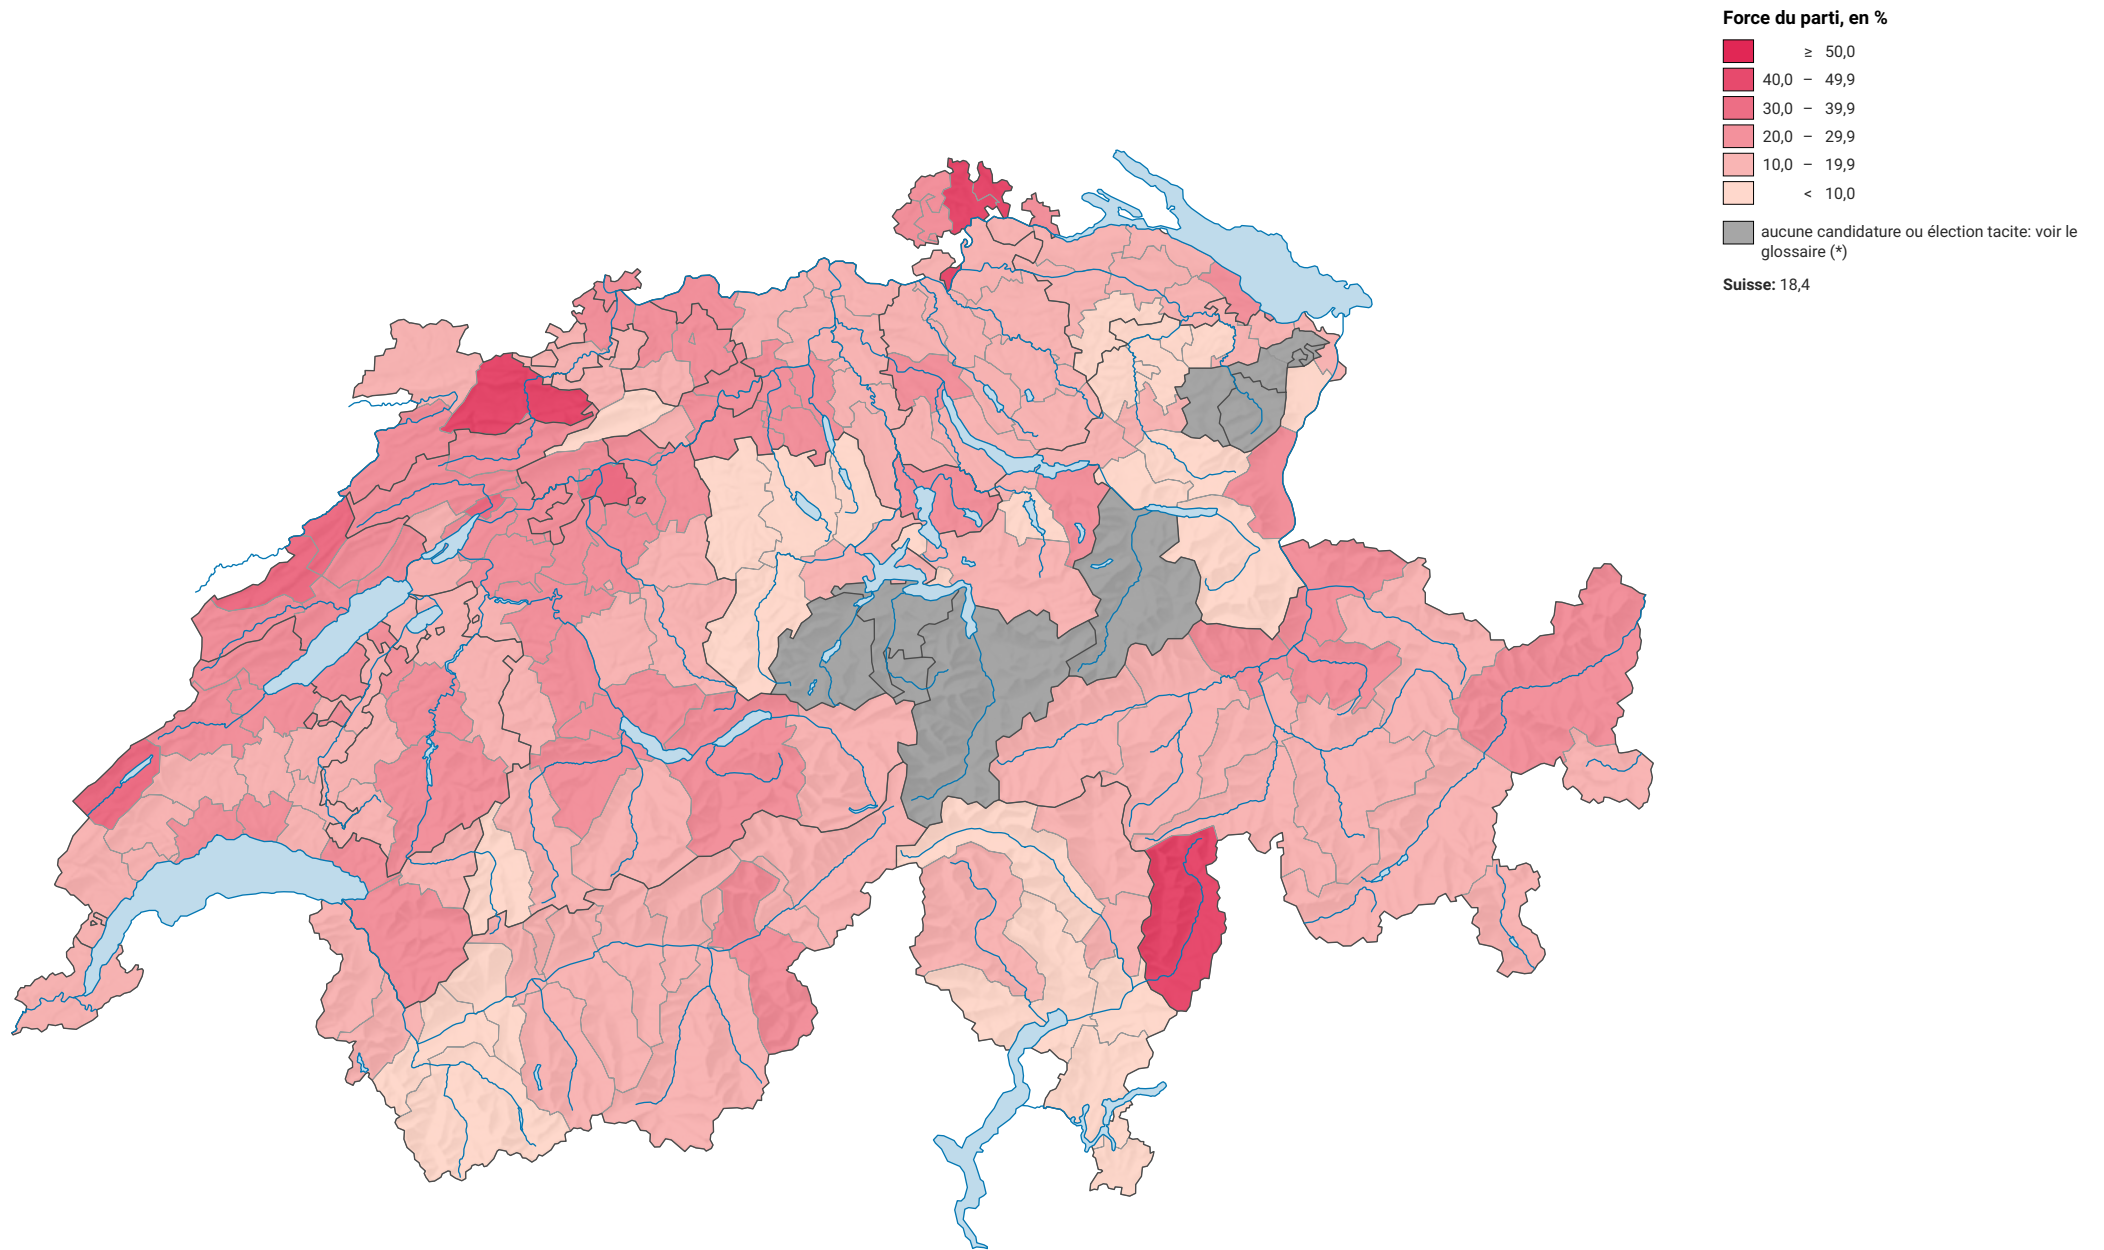

Force du parti socialiste suisse (PSS), en 1987

0 35 70 km

Niveau géographique:
Districts