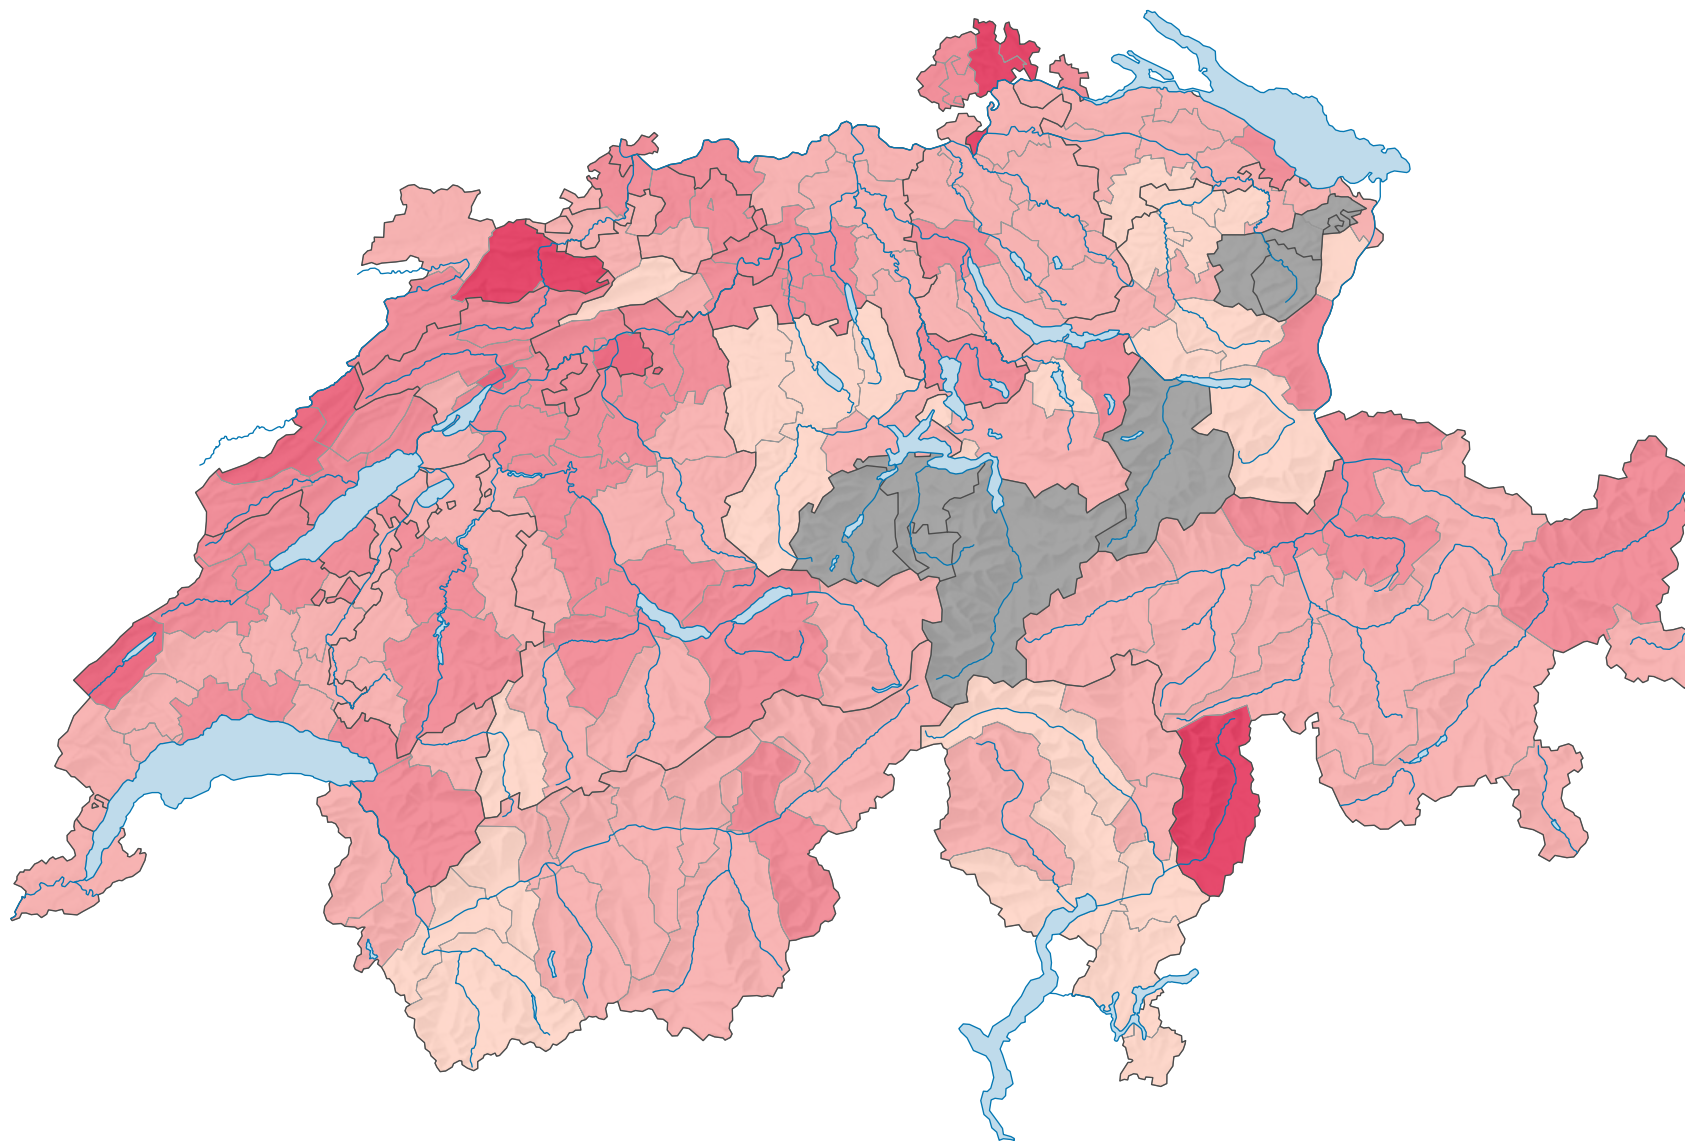

Parteistärke der Sozialdemokratischen Partei der Schweiz (SPS), 1987

Parteistärke, in %

keine Kandidatur oder stille Wahl (siehe Glossar) (*)

Schweiz: 18,4

0 25 50 km

Raumgliederung:
Bezirke