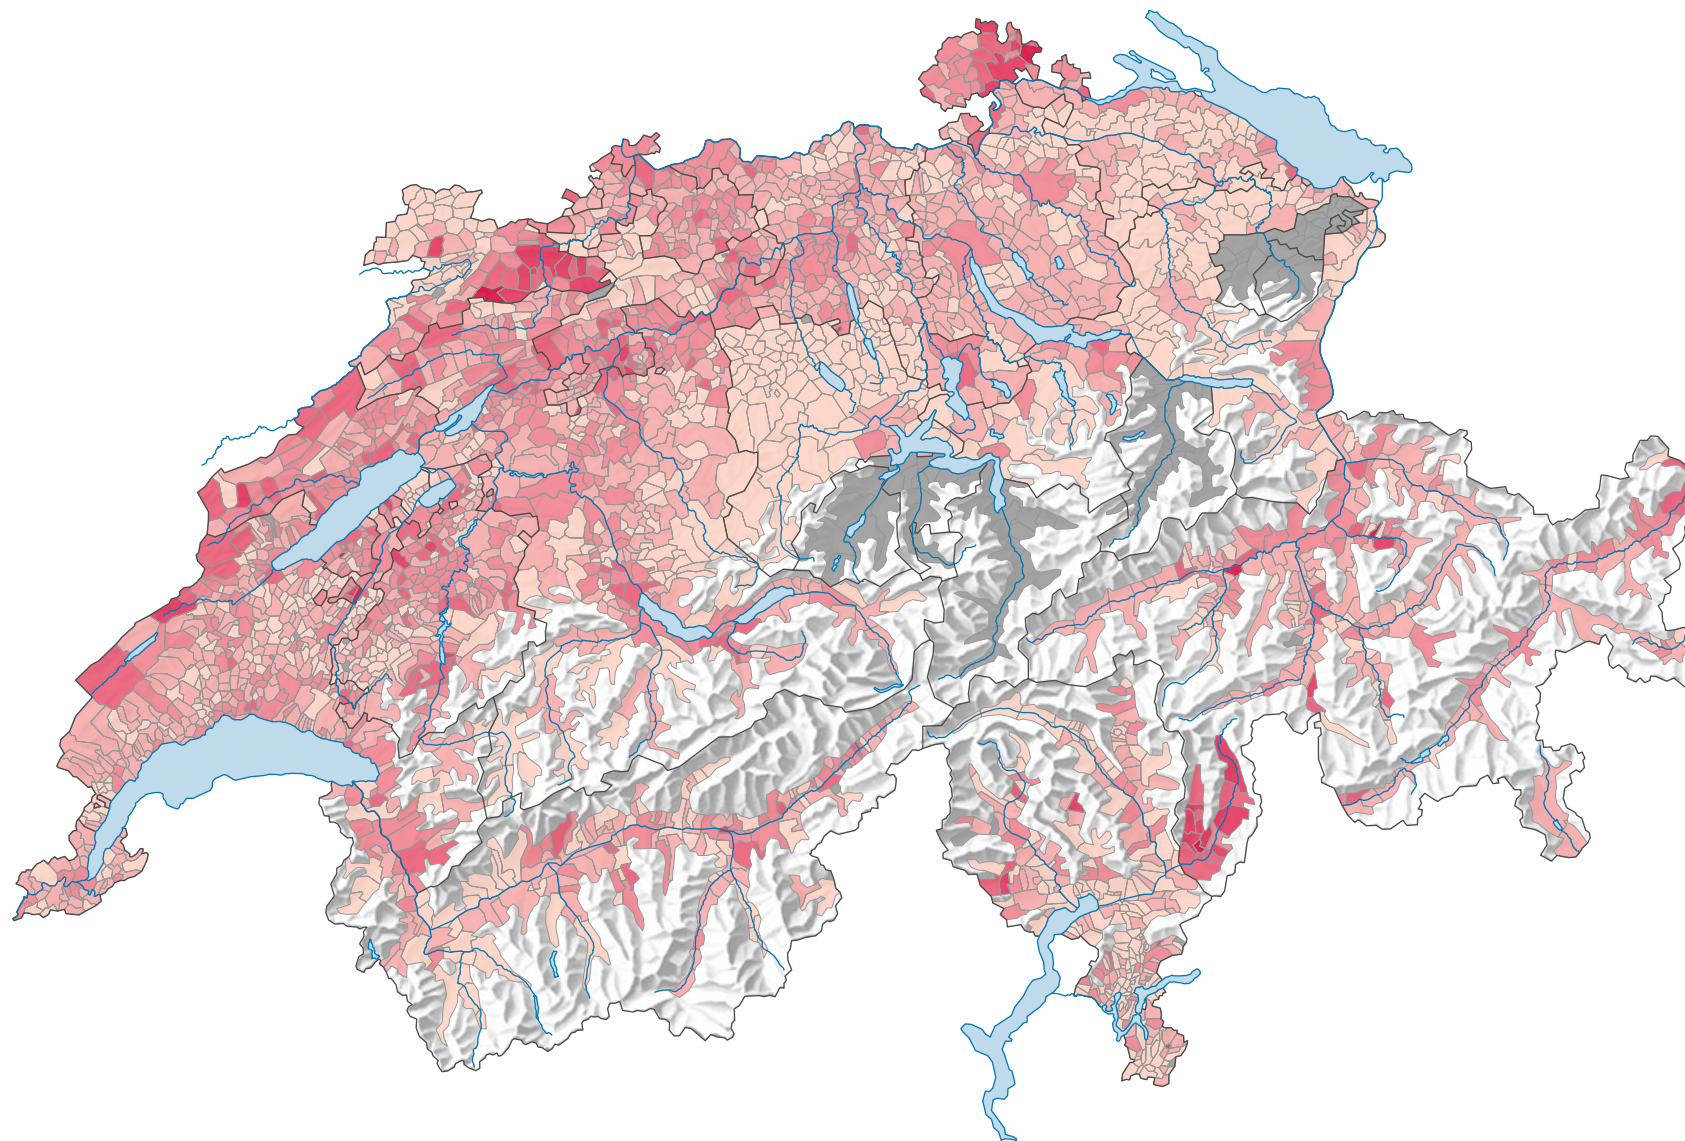

Force du parti socialiste suisse (PSS), en 1987

Force du parti, en %

aucune candidature ou élection tacite: voir le glossaire (*)

Suisse: 18,4

0 25 50 km

Niveau géographique:
Communes (politique)