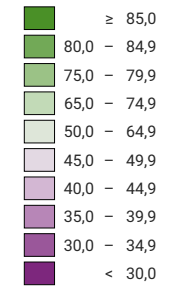

Ja-Stimmenanteil, in %

Schweiz: 82,5

Anzahl gültige Stimmen

Total: 1 747 704

Symbole mit einem Wert unter 1 000 wurden zur besseren Lesbarkeit visuell vergrößert dargestellt.

Raumgliederung:
Bezirke