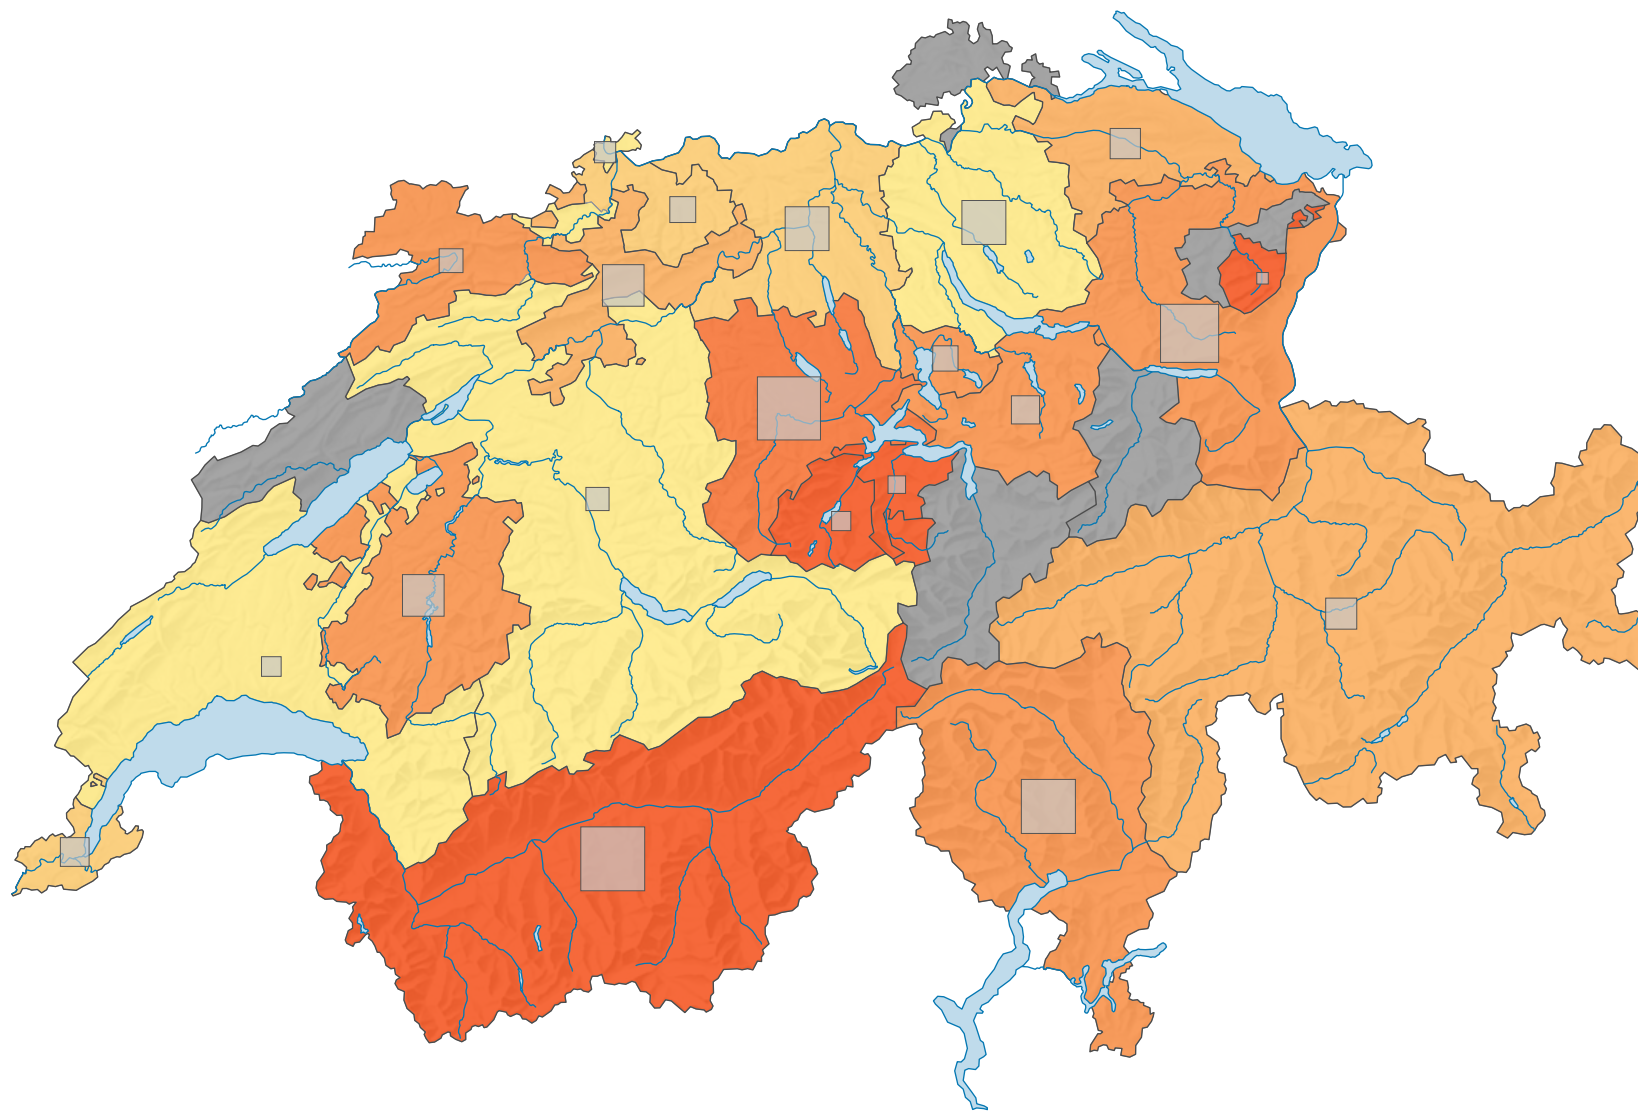

# Parteistärke der Christlichdemokratischen Volkspartei (CVP), 1987

## Parteistärke, in %

keine Kandidatur oder stille Wahl (siehe Glossar (\*))

Schweiz: 19,6

## Anzahl Wählende

Total: 378 822

Symbole mit einem Wert unter 1 500 wurden zur besseren Lesbarkeit visuell vergrößert dargestellt.

0 35 70 km

Raumgliederung:  
Kantone