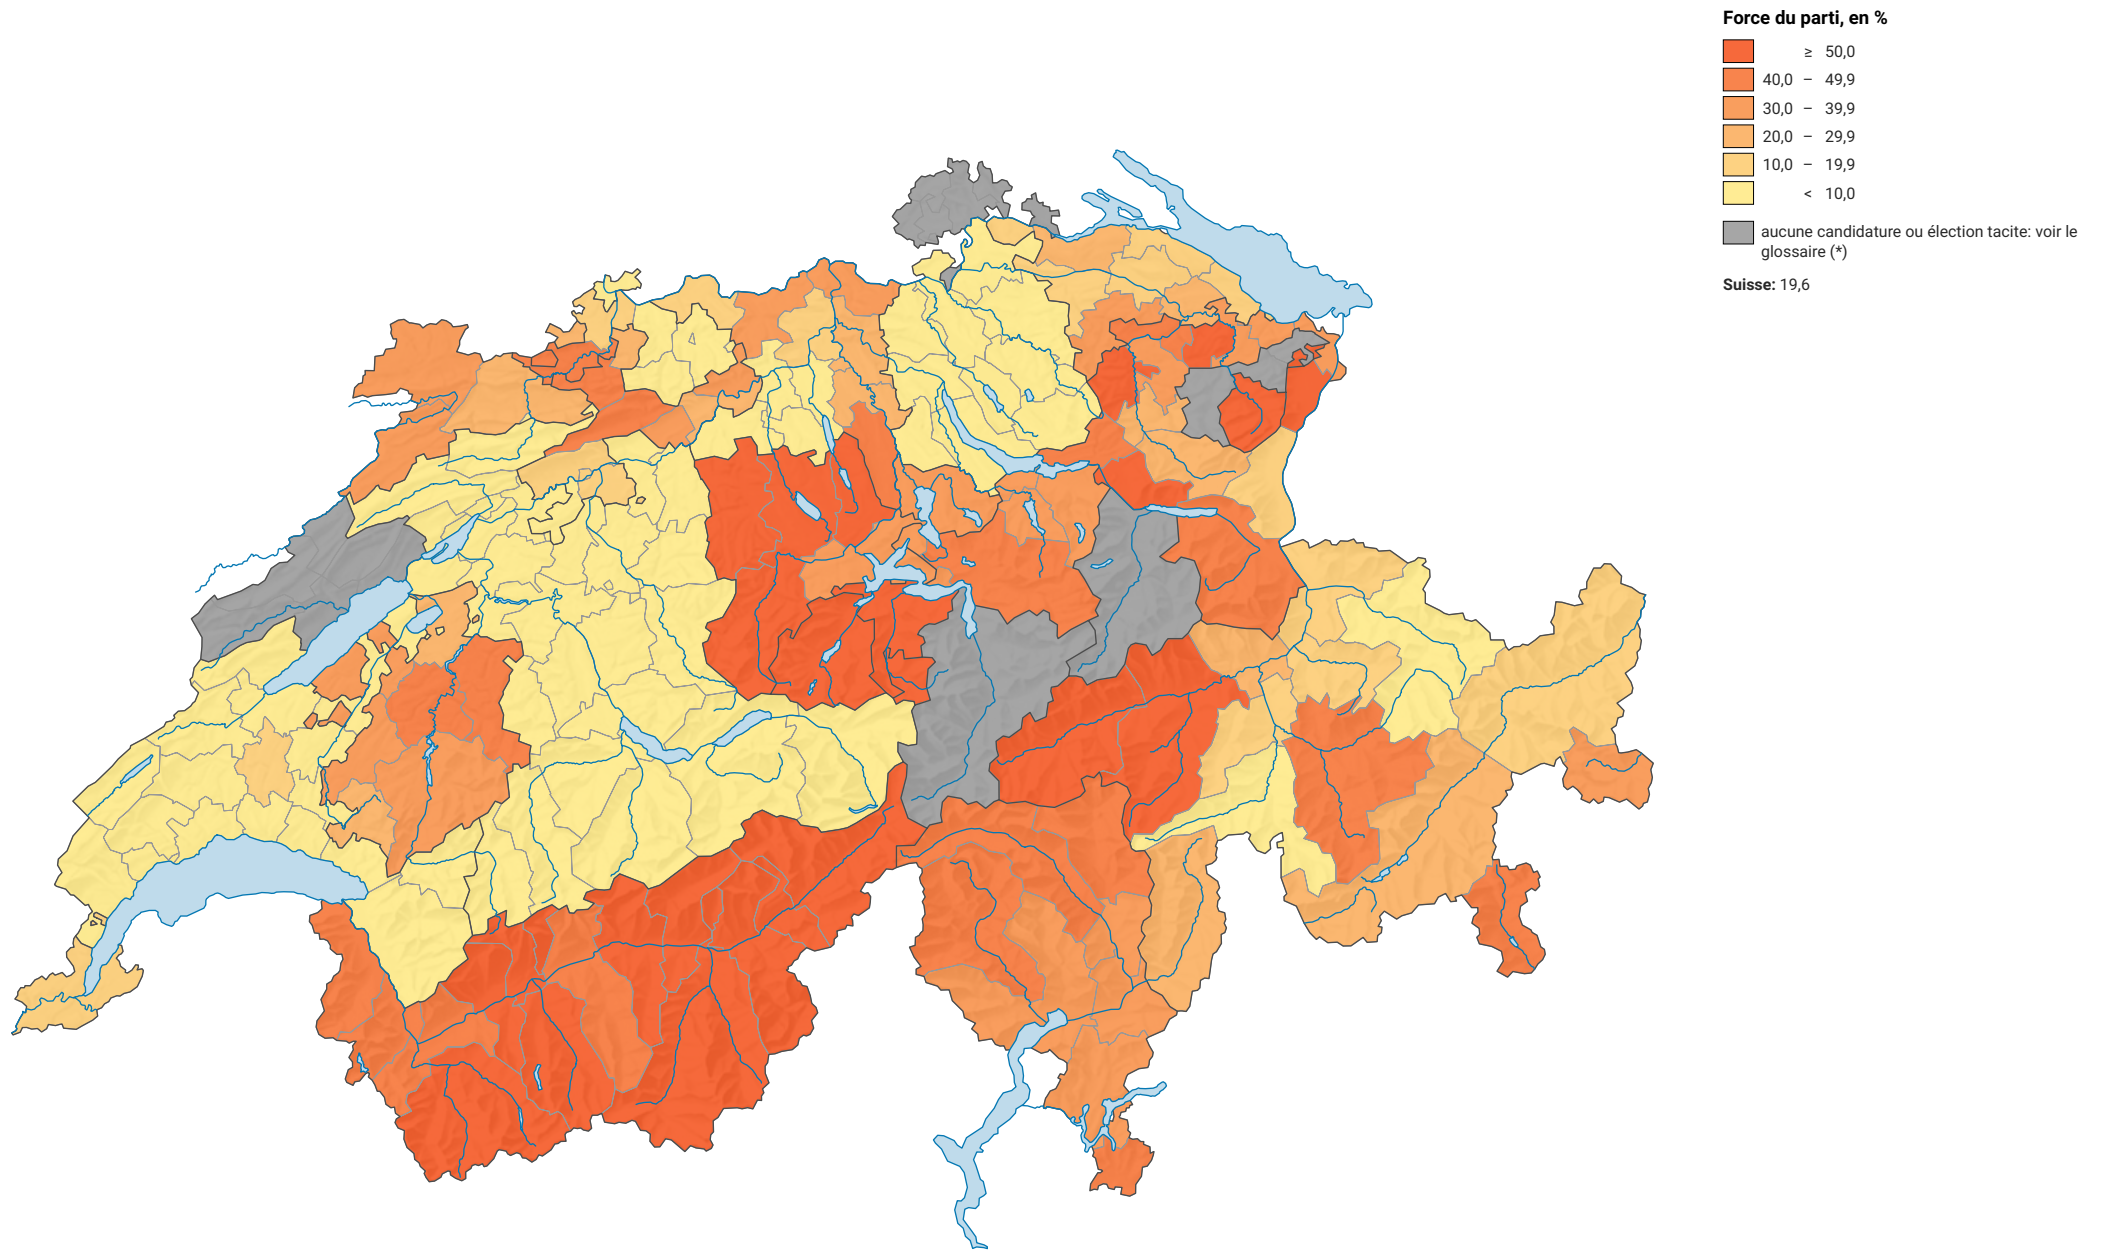

Force du parti démocrate-chrétien suisse (PDC), en 1987

0 35 70 km

Niveau géographique:
Districts