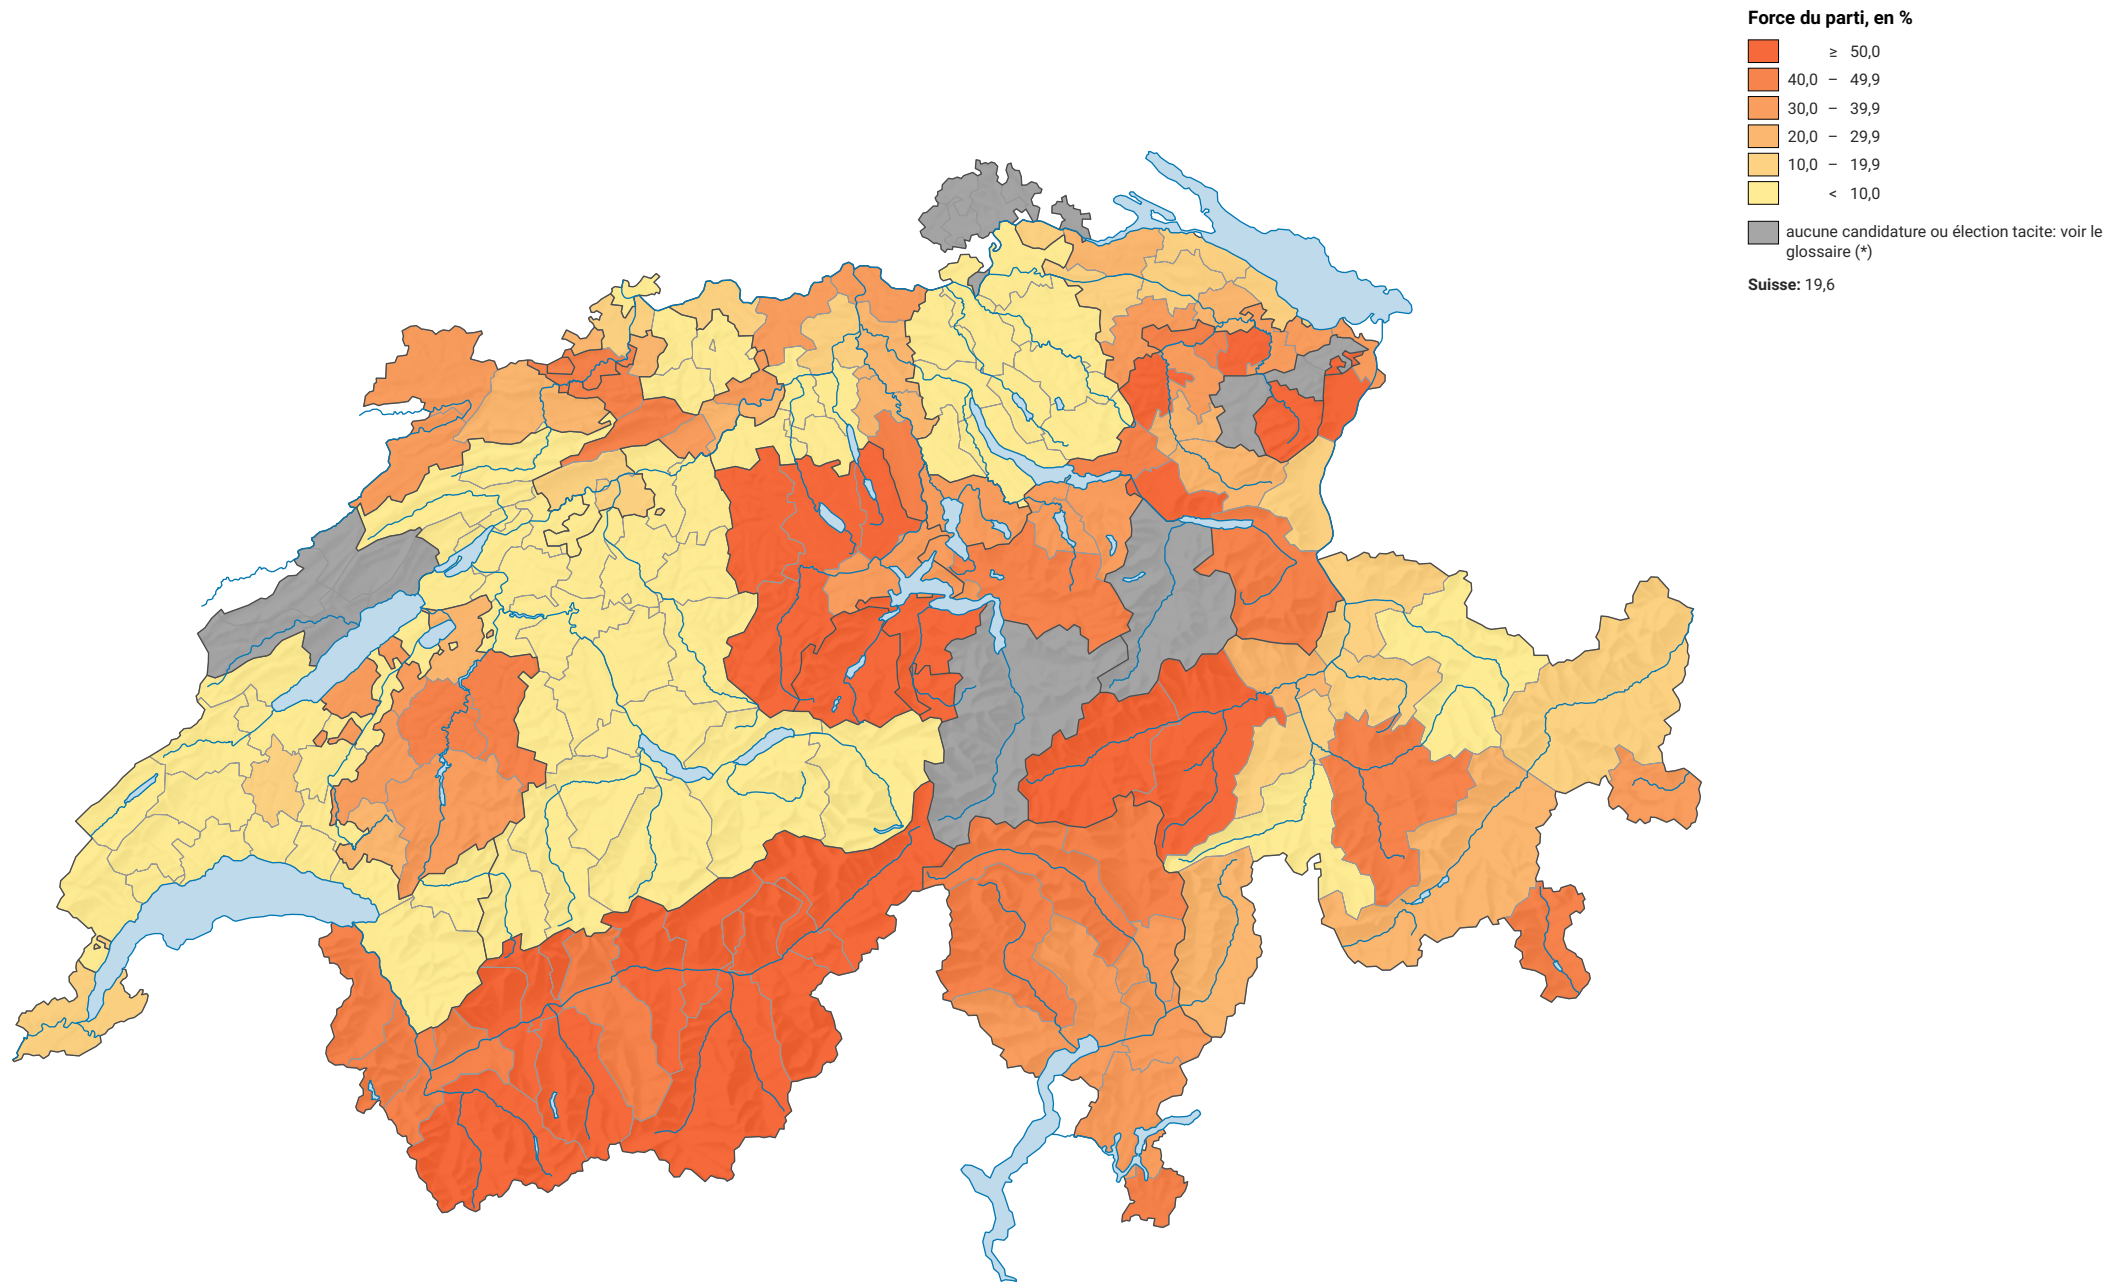

Force du parti démocrate-chrétien suisse (PDC), en 1987

0 25 50 km

Niveau géographique:
Districts