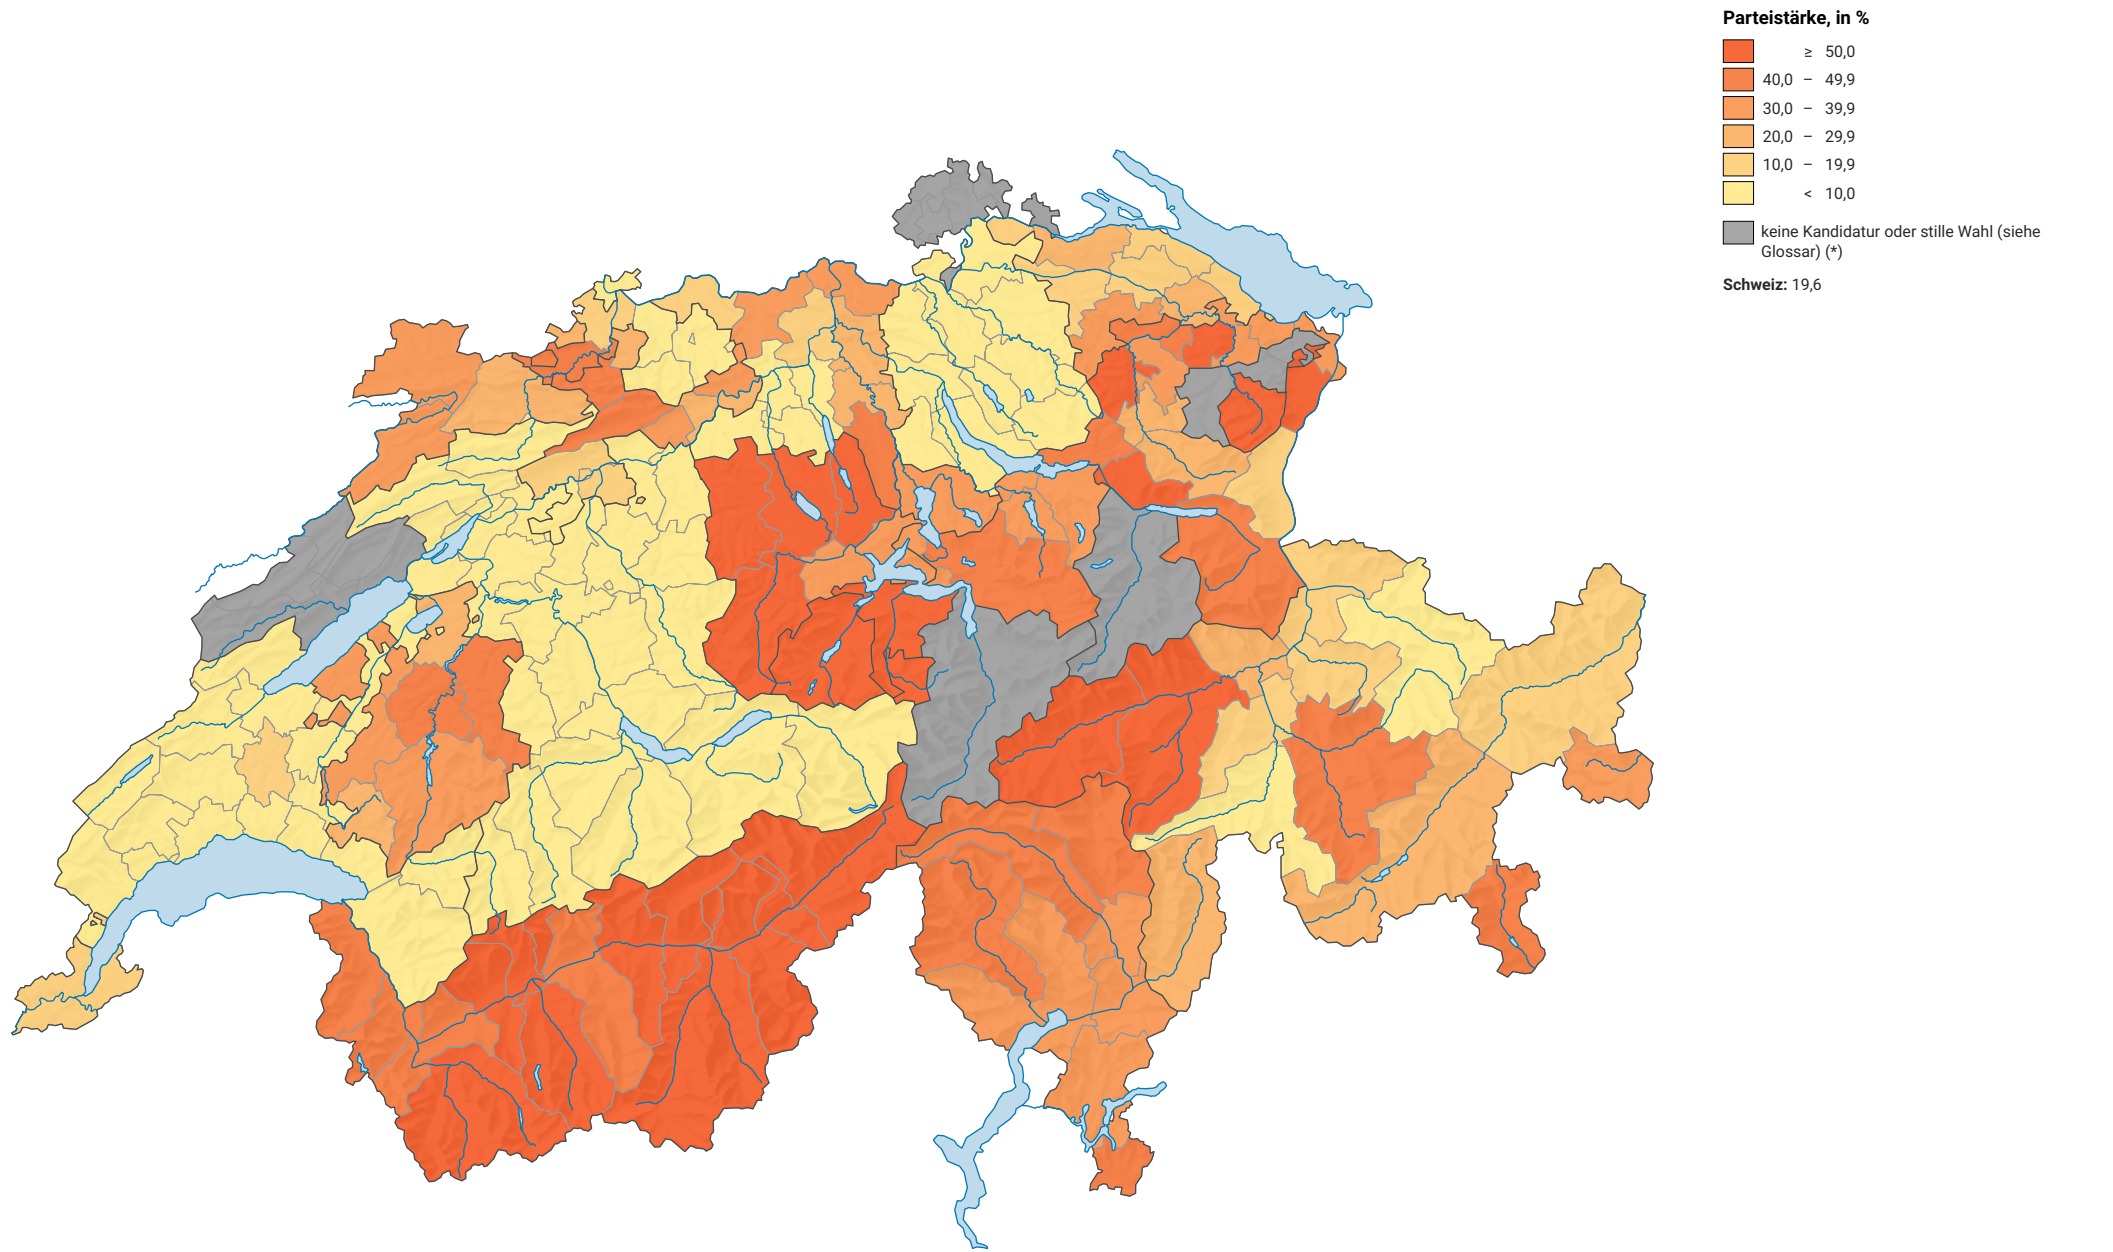

# Parteistärke der Christlichdemokratischen Volkspartei (CVP), 1987

0 35 70 km

Raumgliederung:  
Bezirke