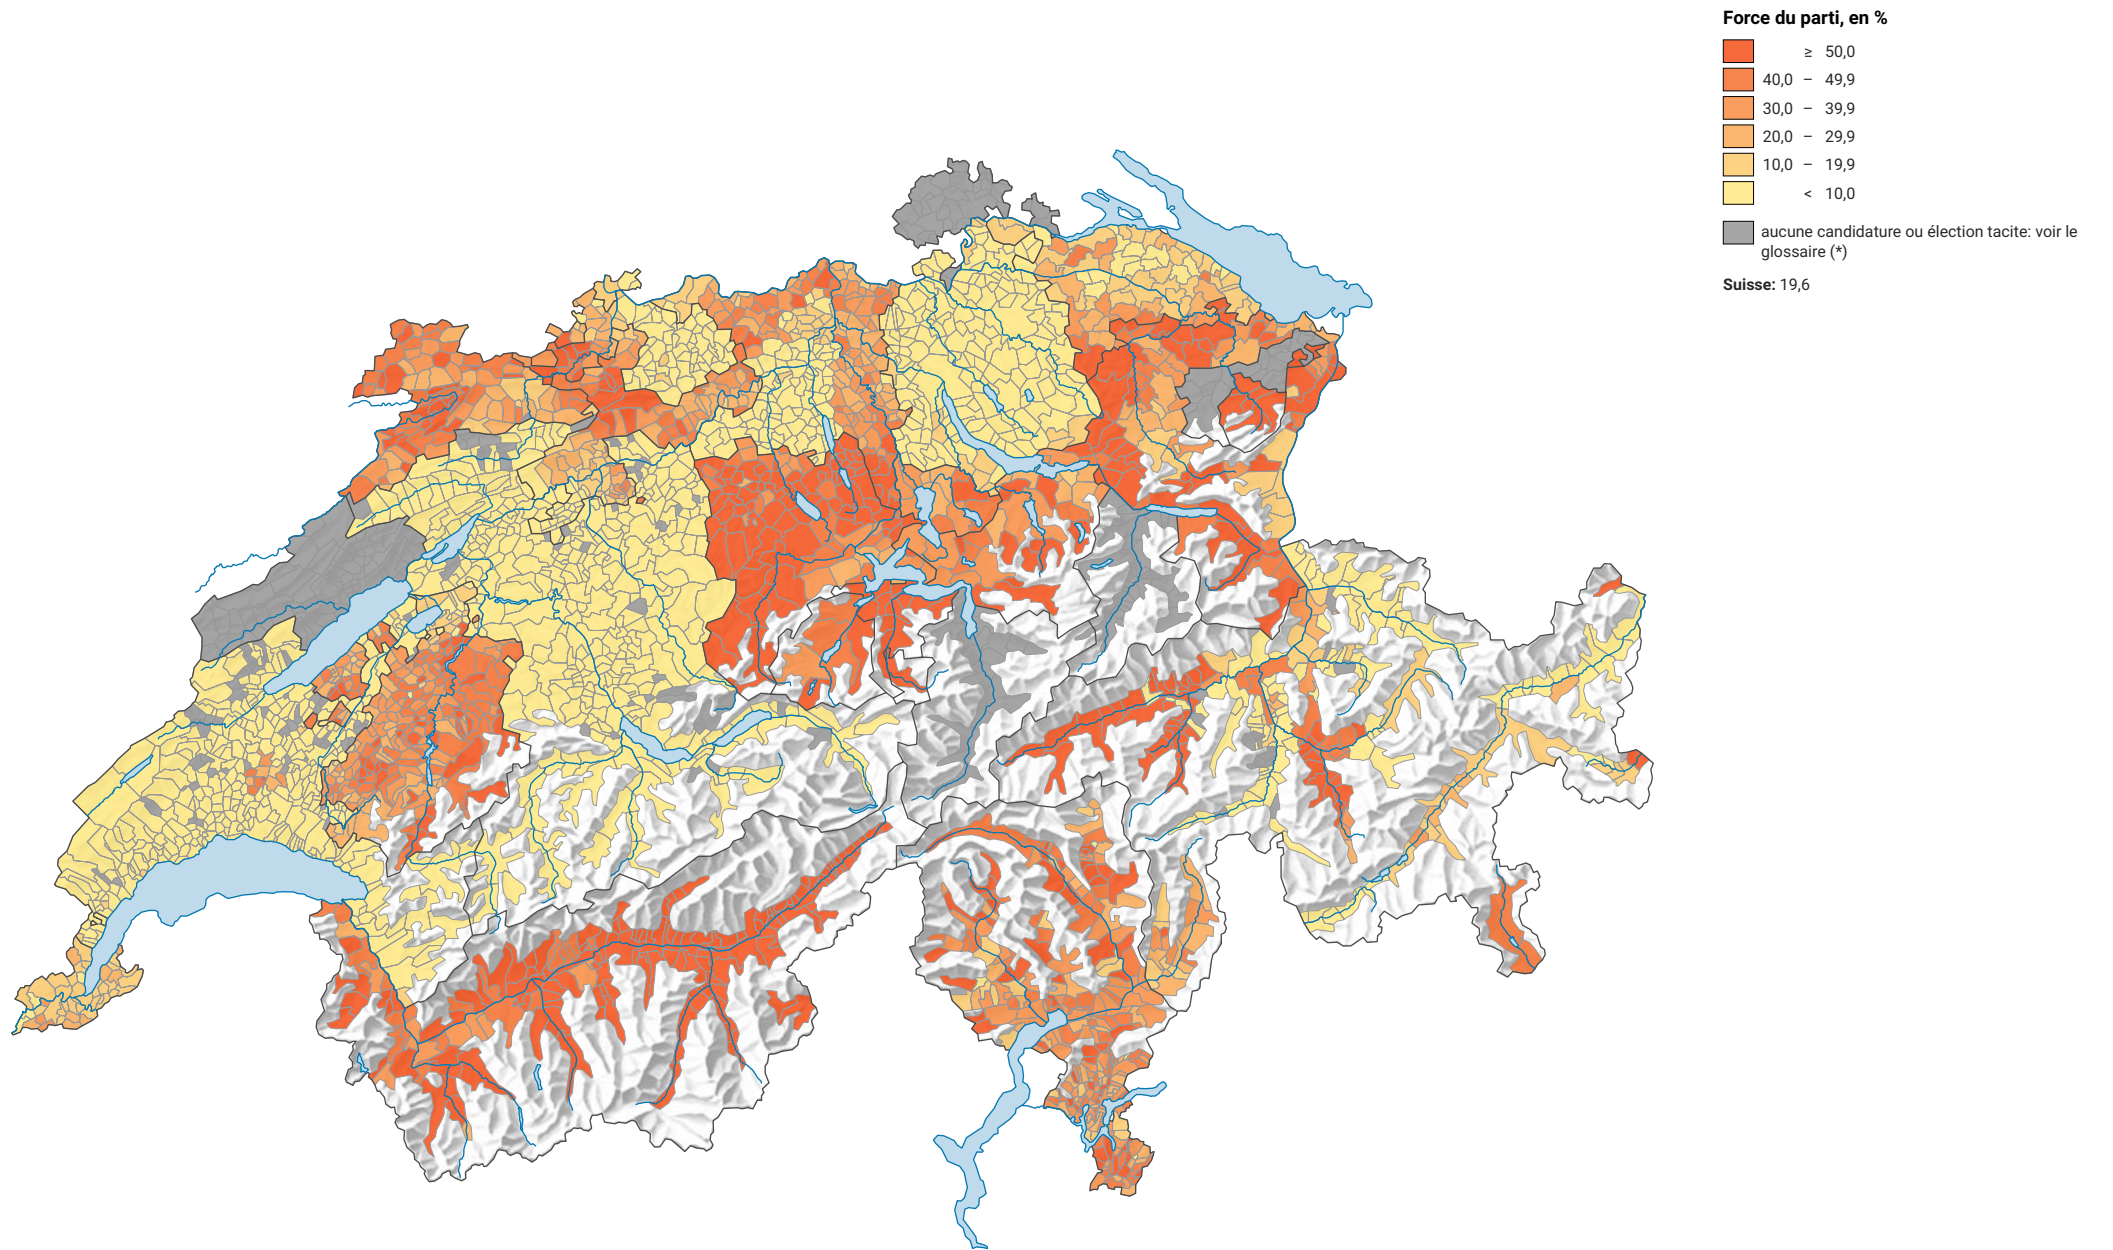

Force du parti démocrate-chrétien suisse (PDC), en 1987

0 35 70 km

Niveau géographique:
Communes (politique)