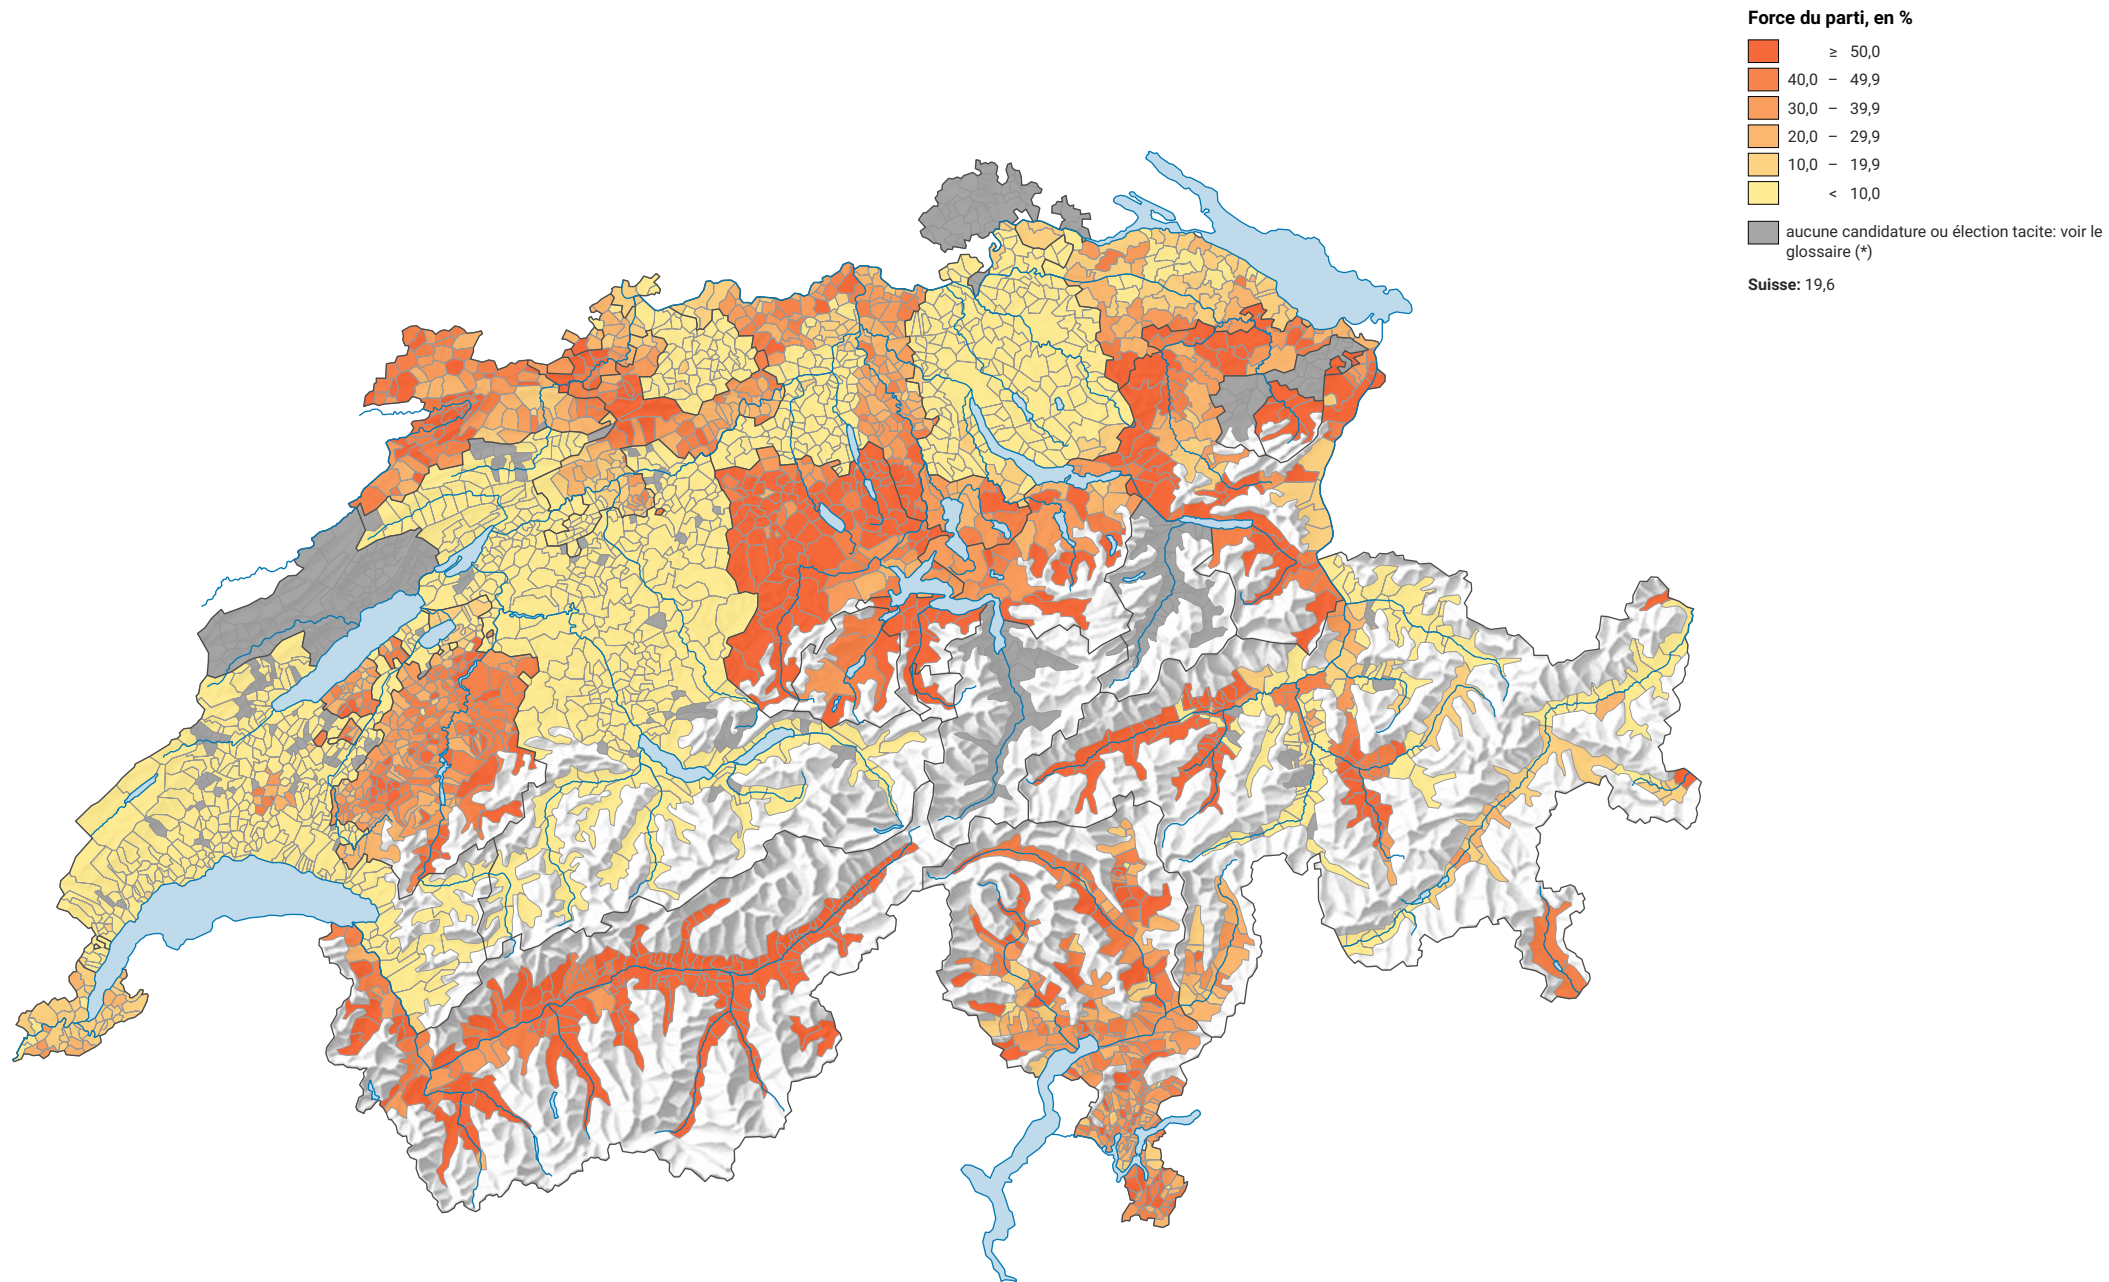

Force du parti démocrate-chrétien suisse (PDC), en 1987

0 25 50 km

Niveau géographique:
Communes (politique)