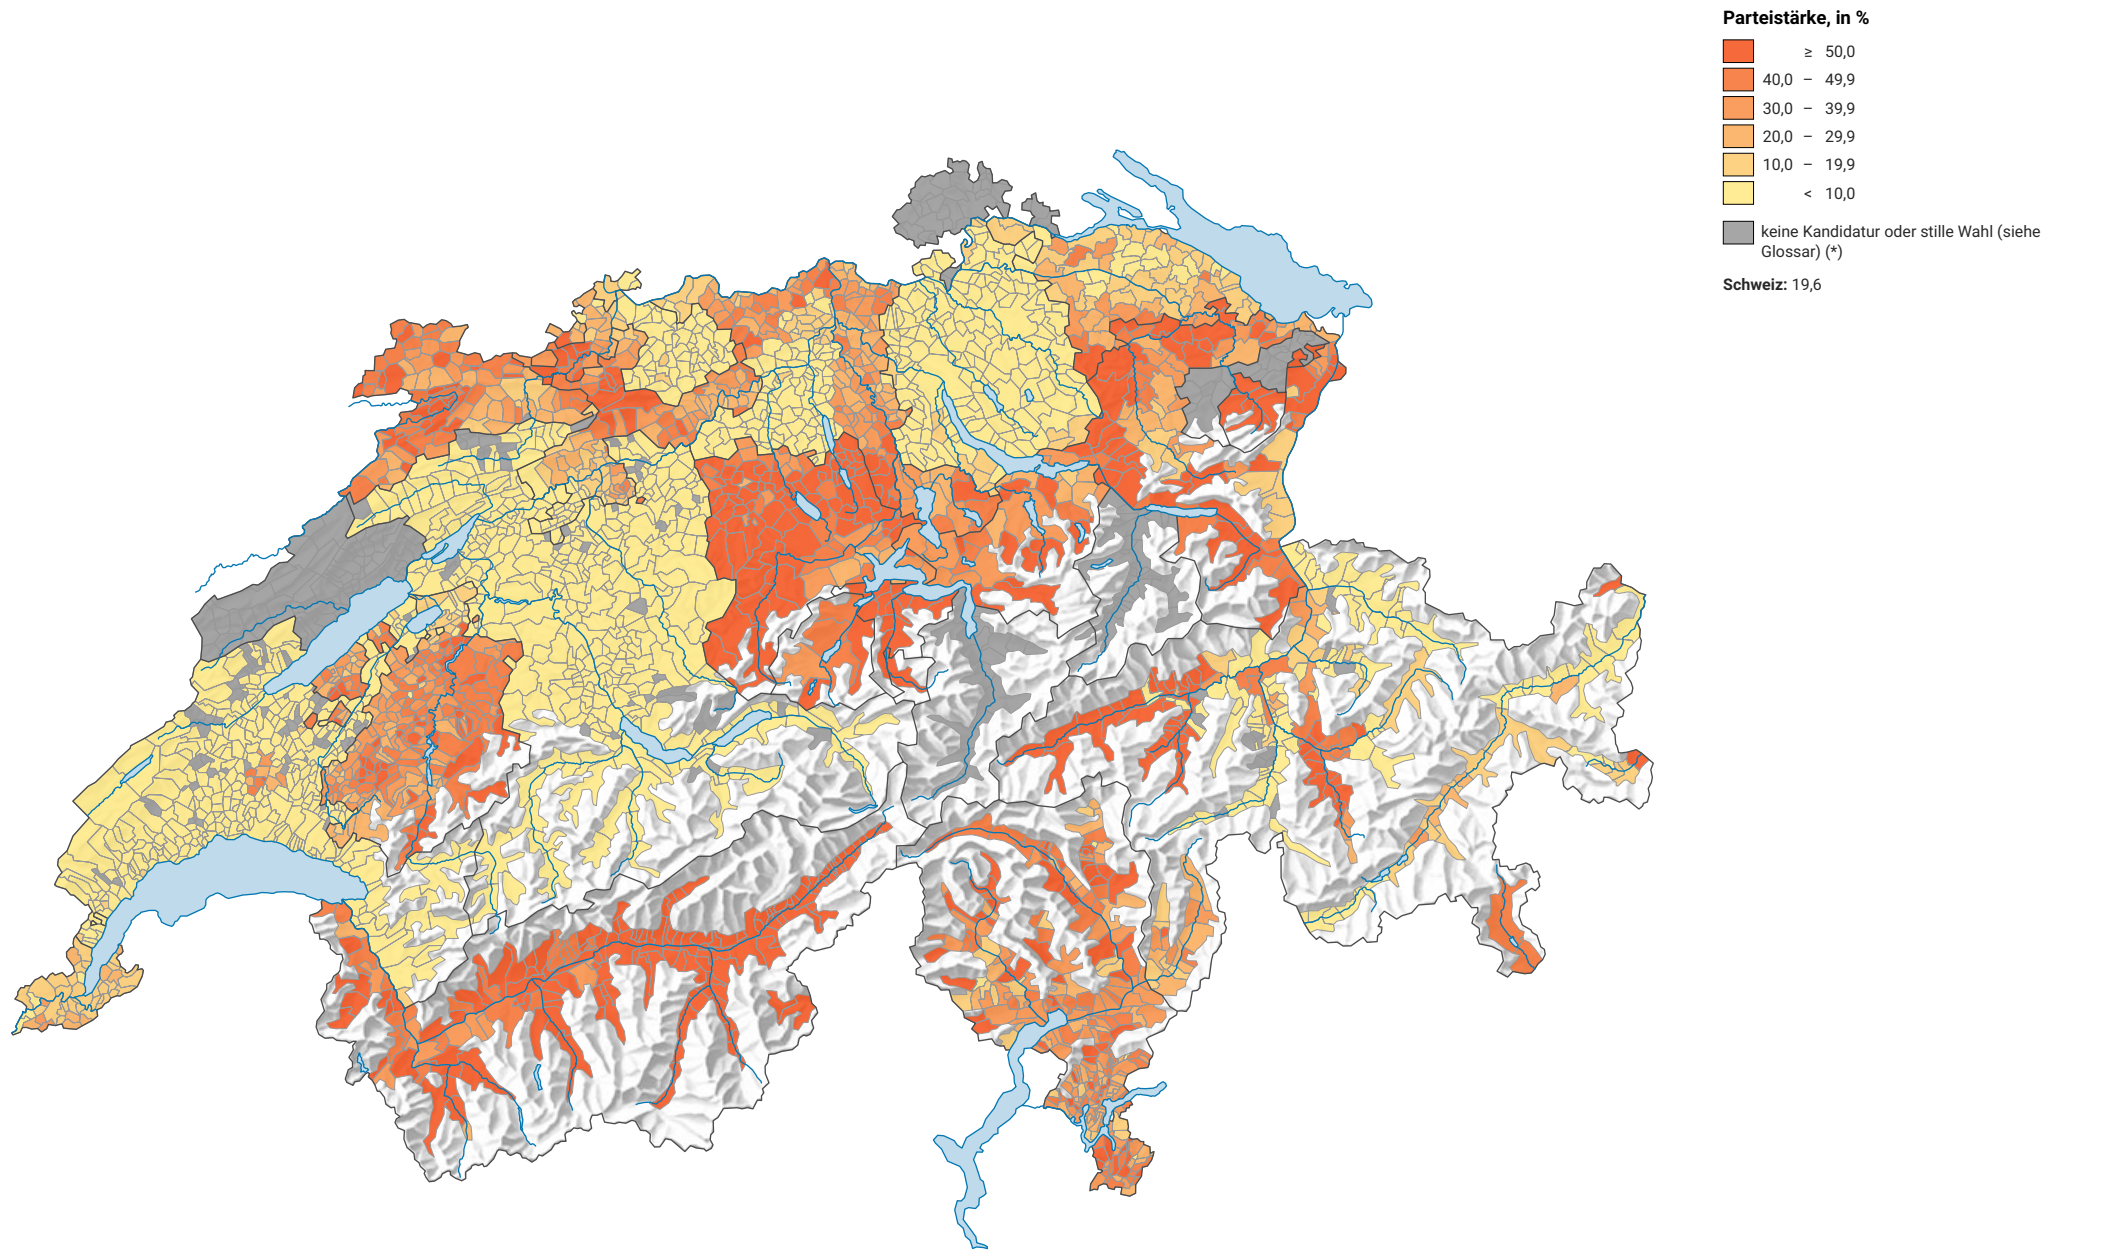

Parteistärke der Christlichdemokratischen Volkspartei (CVP), 1987

0 35 70 km

Raumgliederung:
Gemeinden (Politik)