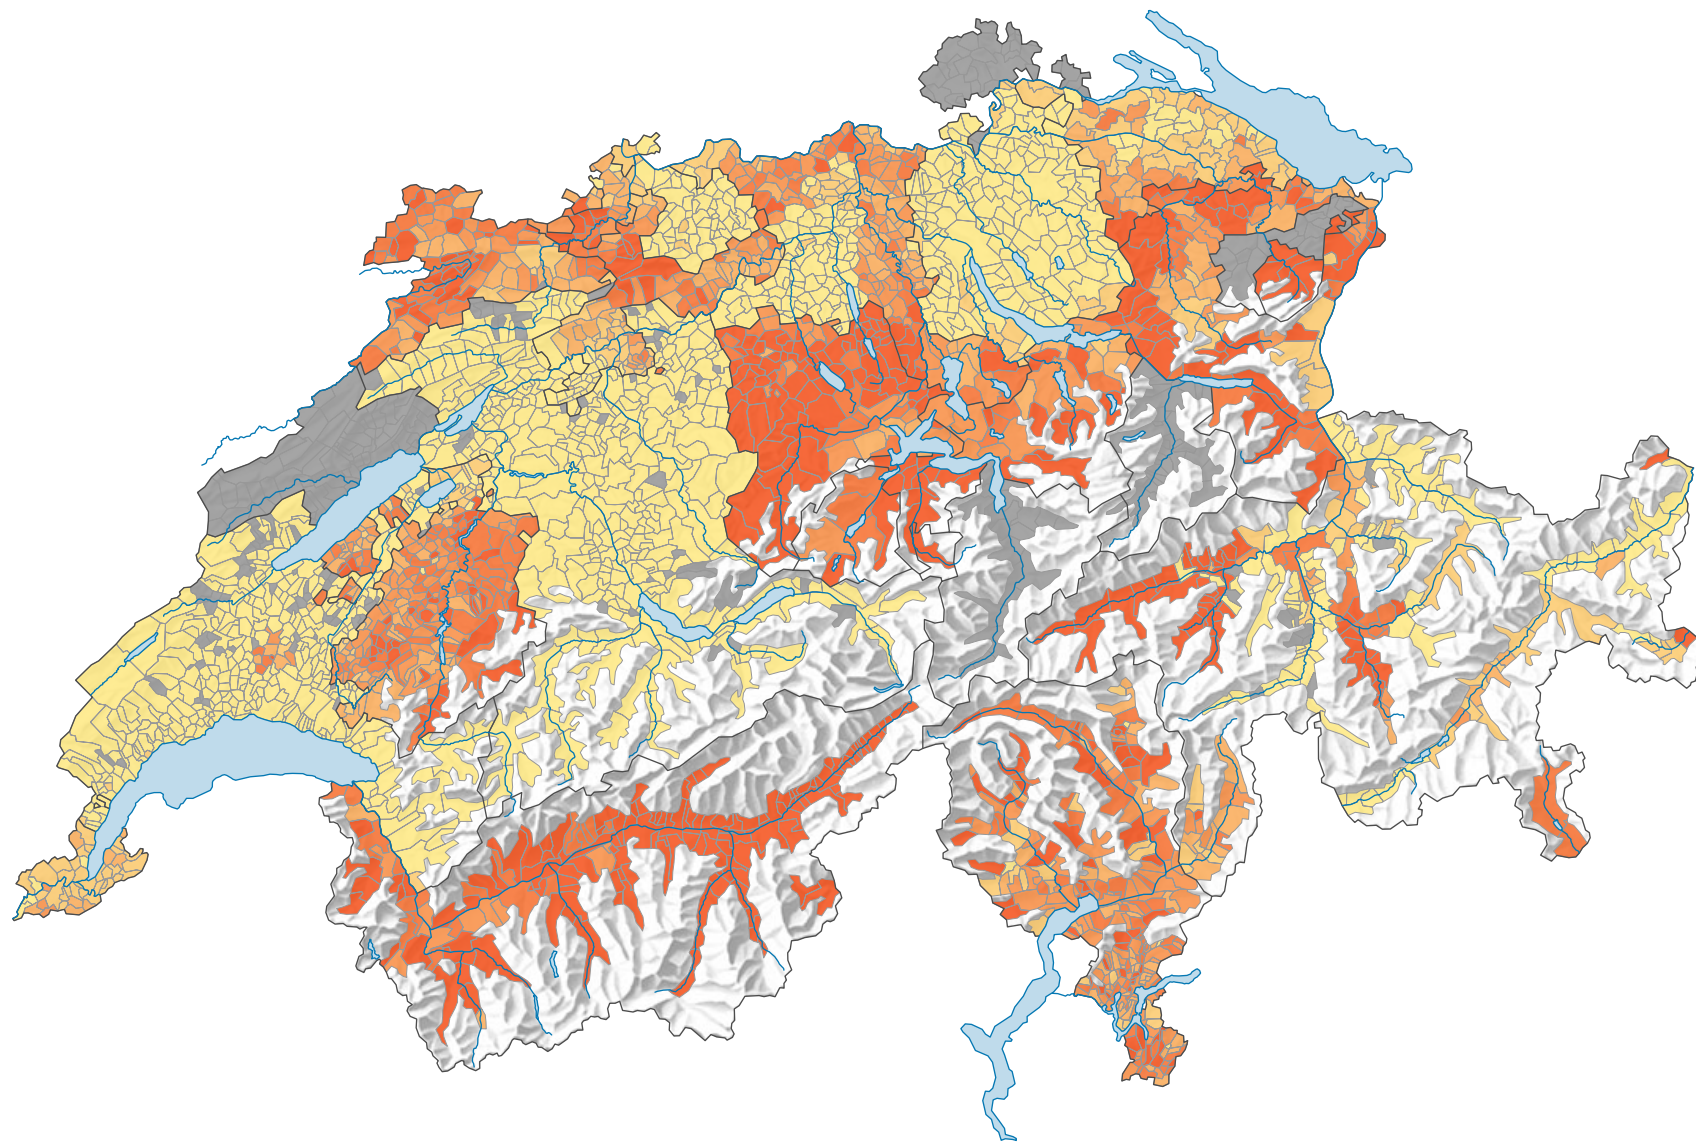

Parteistärke der Christlichdemokratischen Volkspartei (CVP), 1987

Parteistärke, in %

■ keine Kandidatur oder stille Wahl (siehe Glossar (*))

Schweiz: 19,6

0 25 50 km

Raumgliederung:
Gemeinden (Politik)