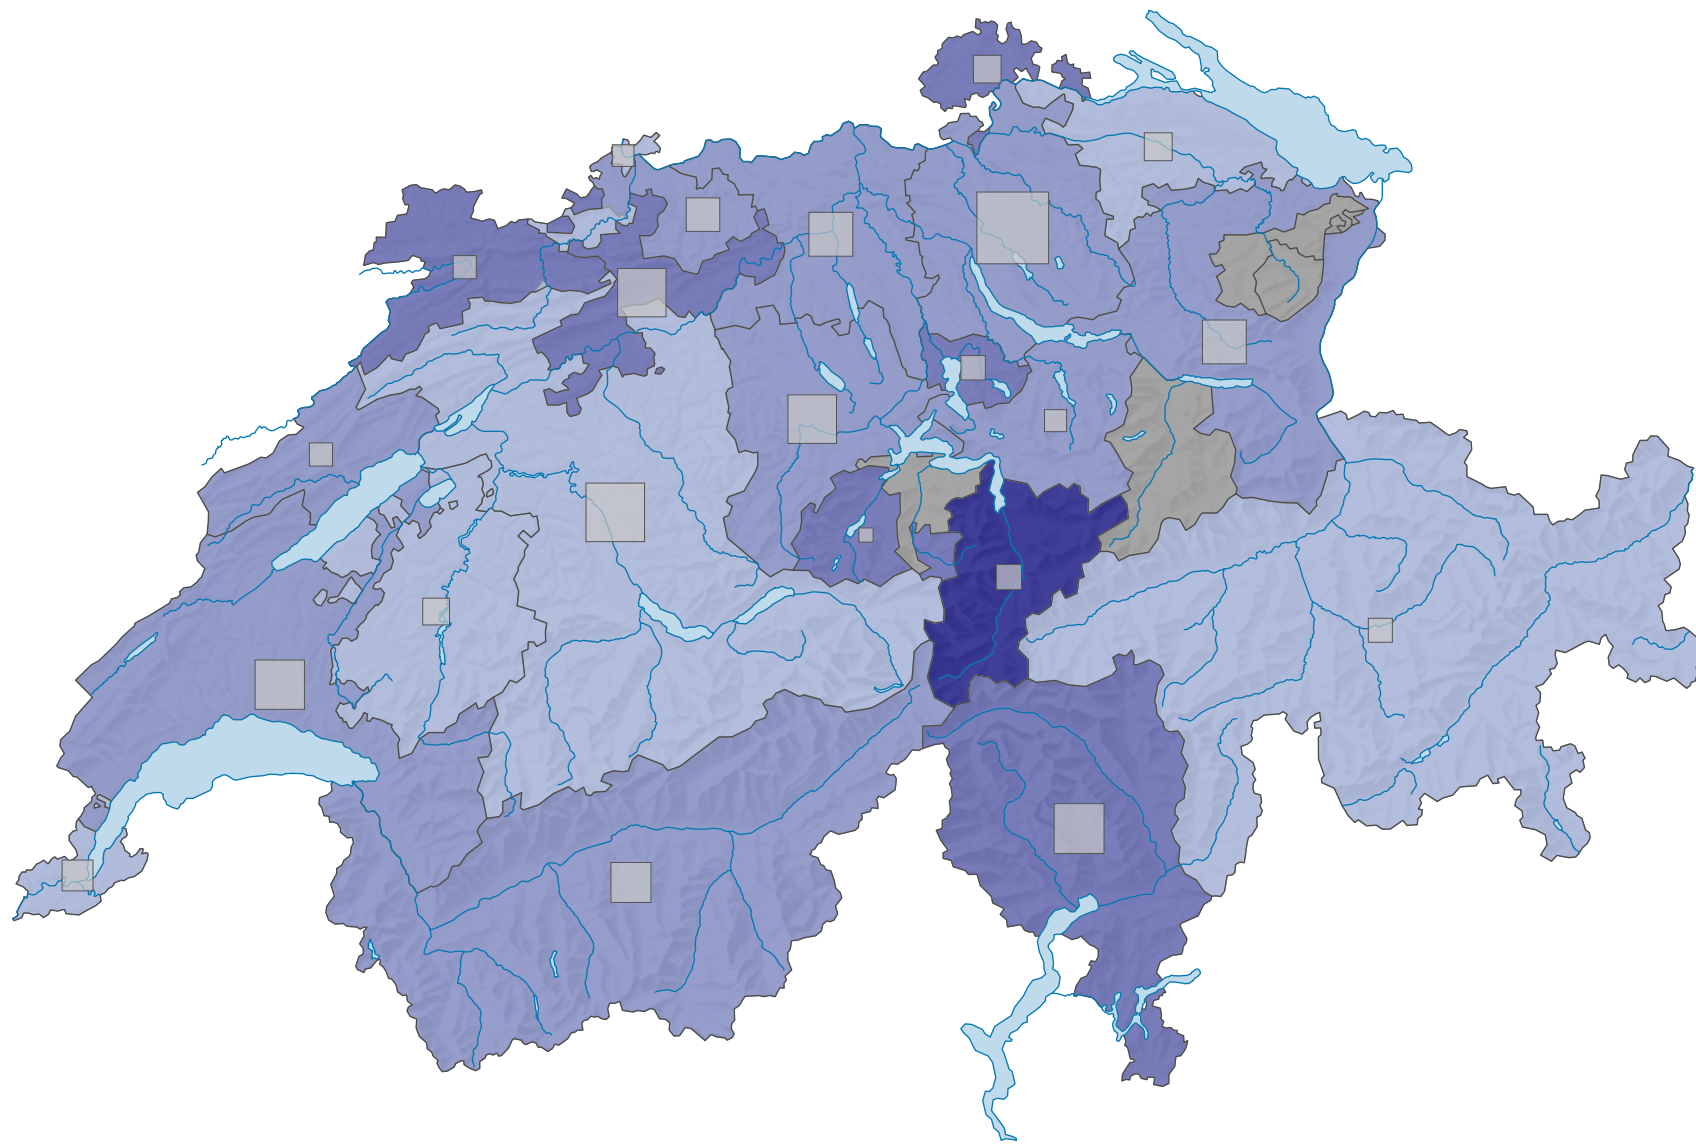

Force du parti radical-démocratique suisse (PRD), en 1987

Force du parti, en %

■ aucune candidature ou élection tacite: voir le glossaire (*)

Suisse: 22,9

Nombre d'électeurs

Total: 443 617

Pour des raisons de lisibilité, la taille des symboles ayant une valeur inférieure à 1 500 a été augmentée.

Niveau géographique:
Cantons