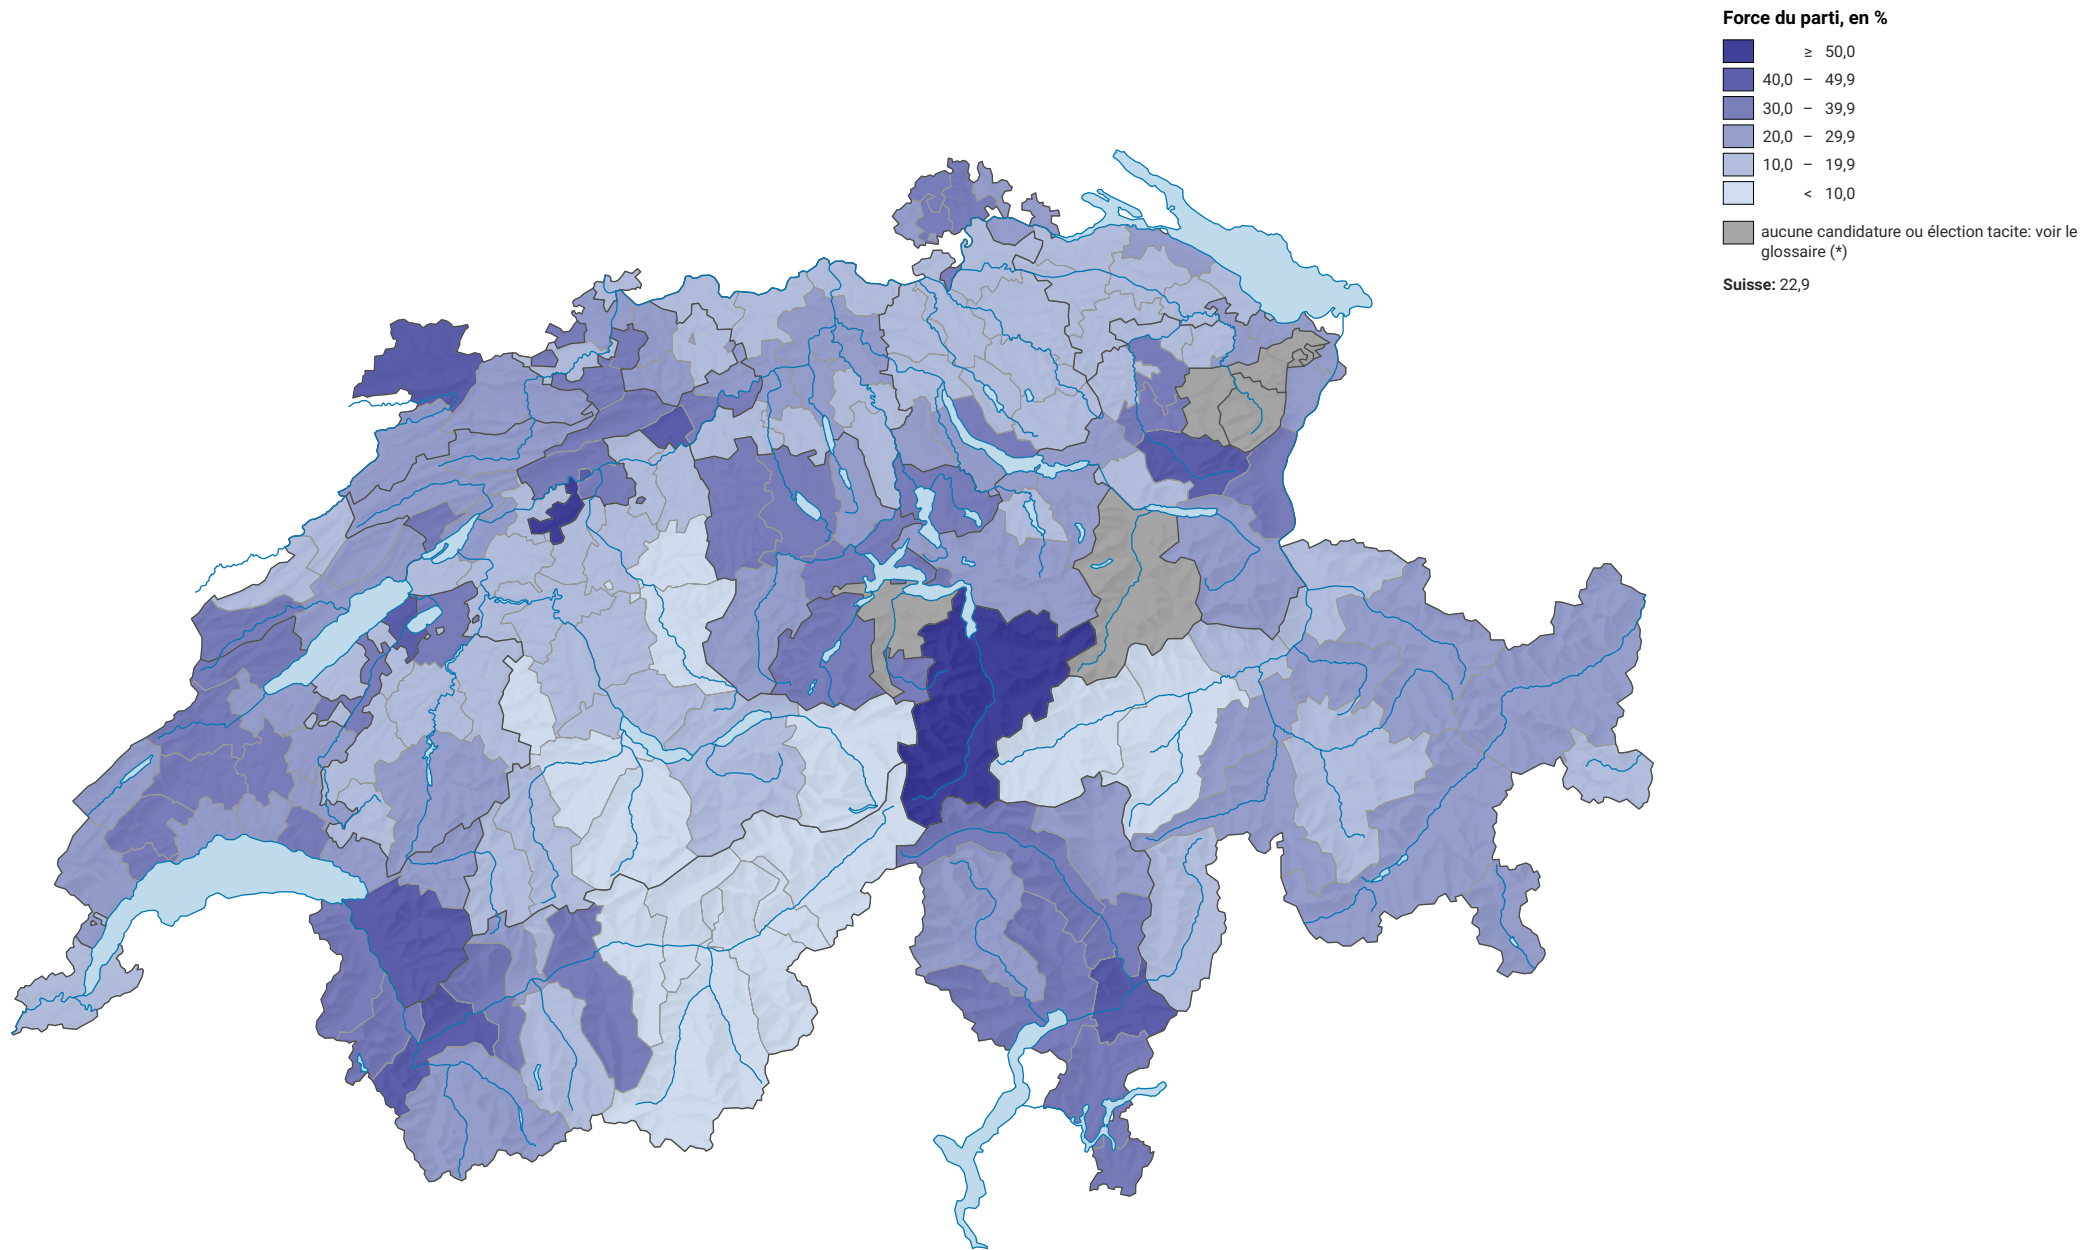

# Force du parti radical-démocratique suisse (PRD), en 1987

0 35 70 km

Niveau géographique:  
Districts