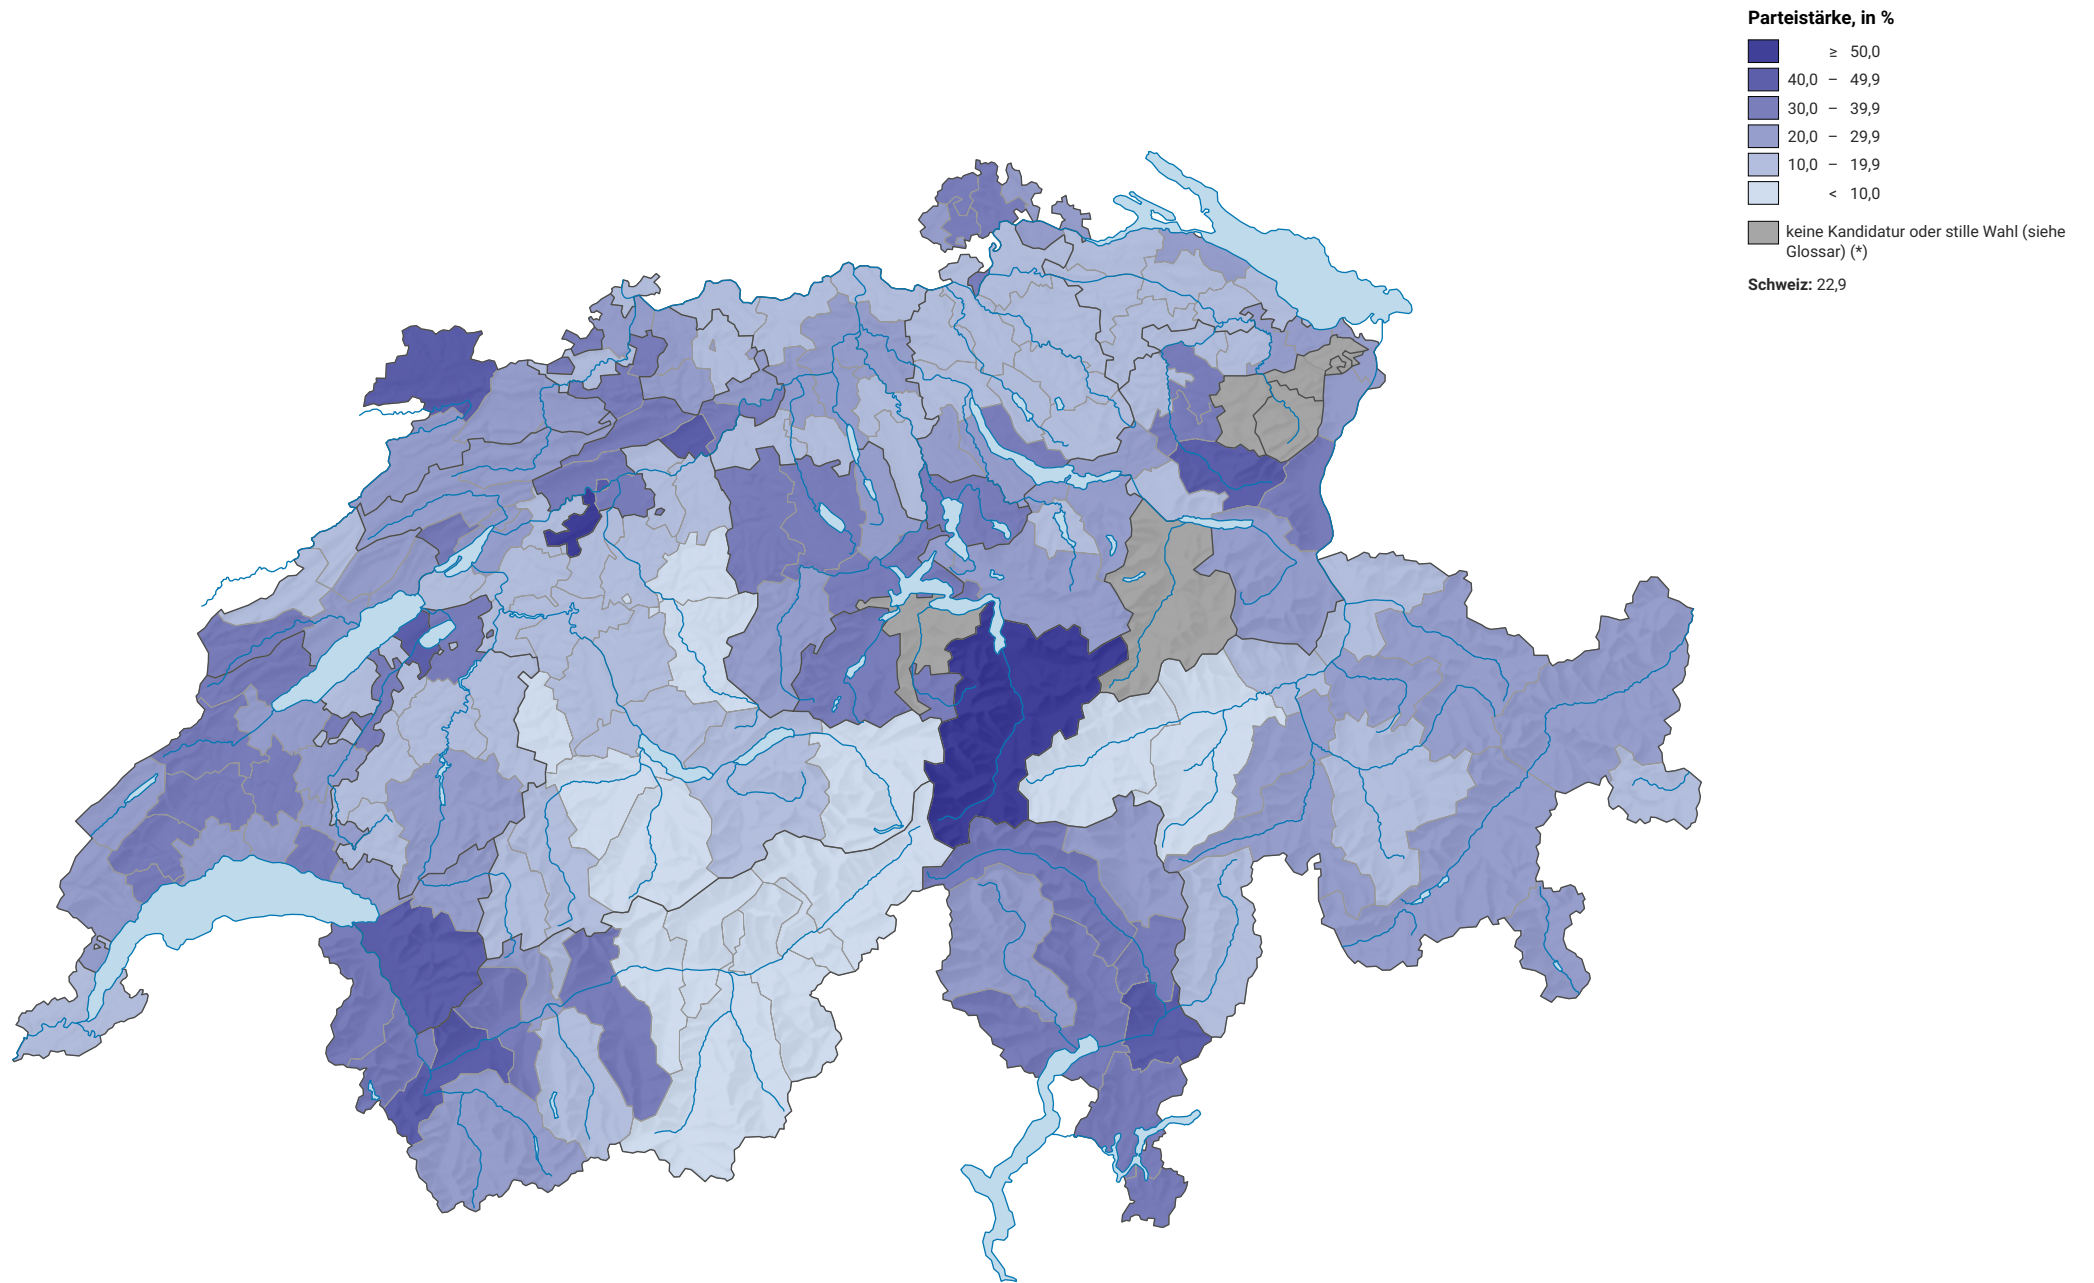

Parteistärke der Freisinnig-Demokratischen Partei der Schweiz (FDP), 1987

0 25 50 km

Raumgliederung:
Bezirke