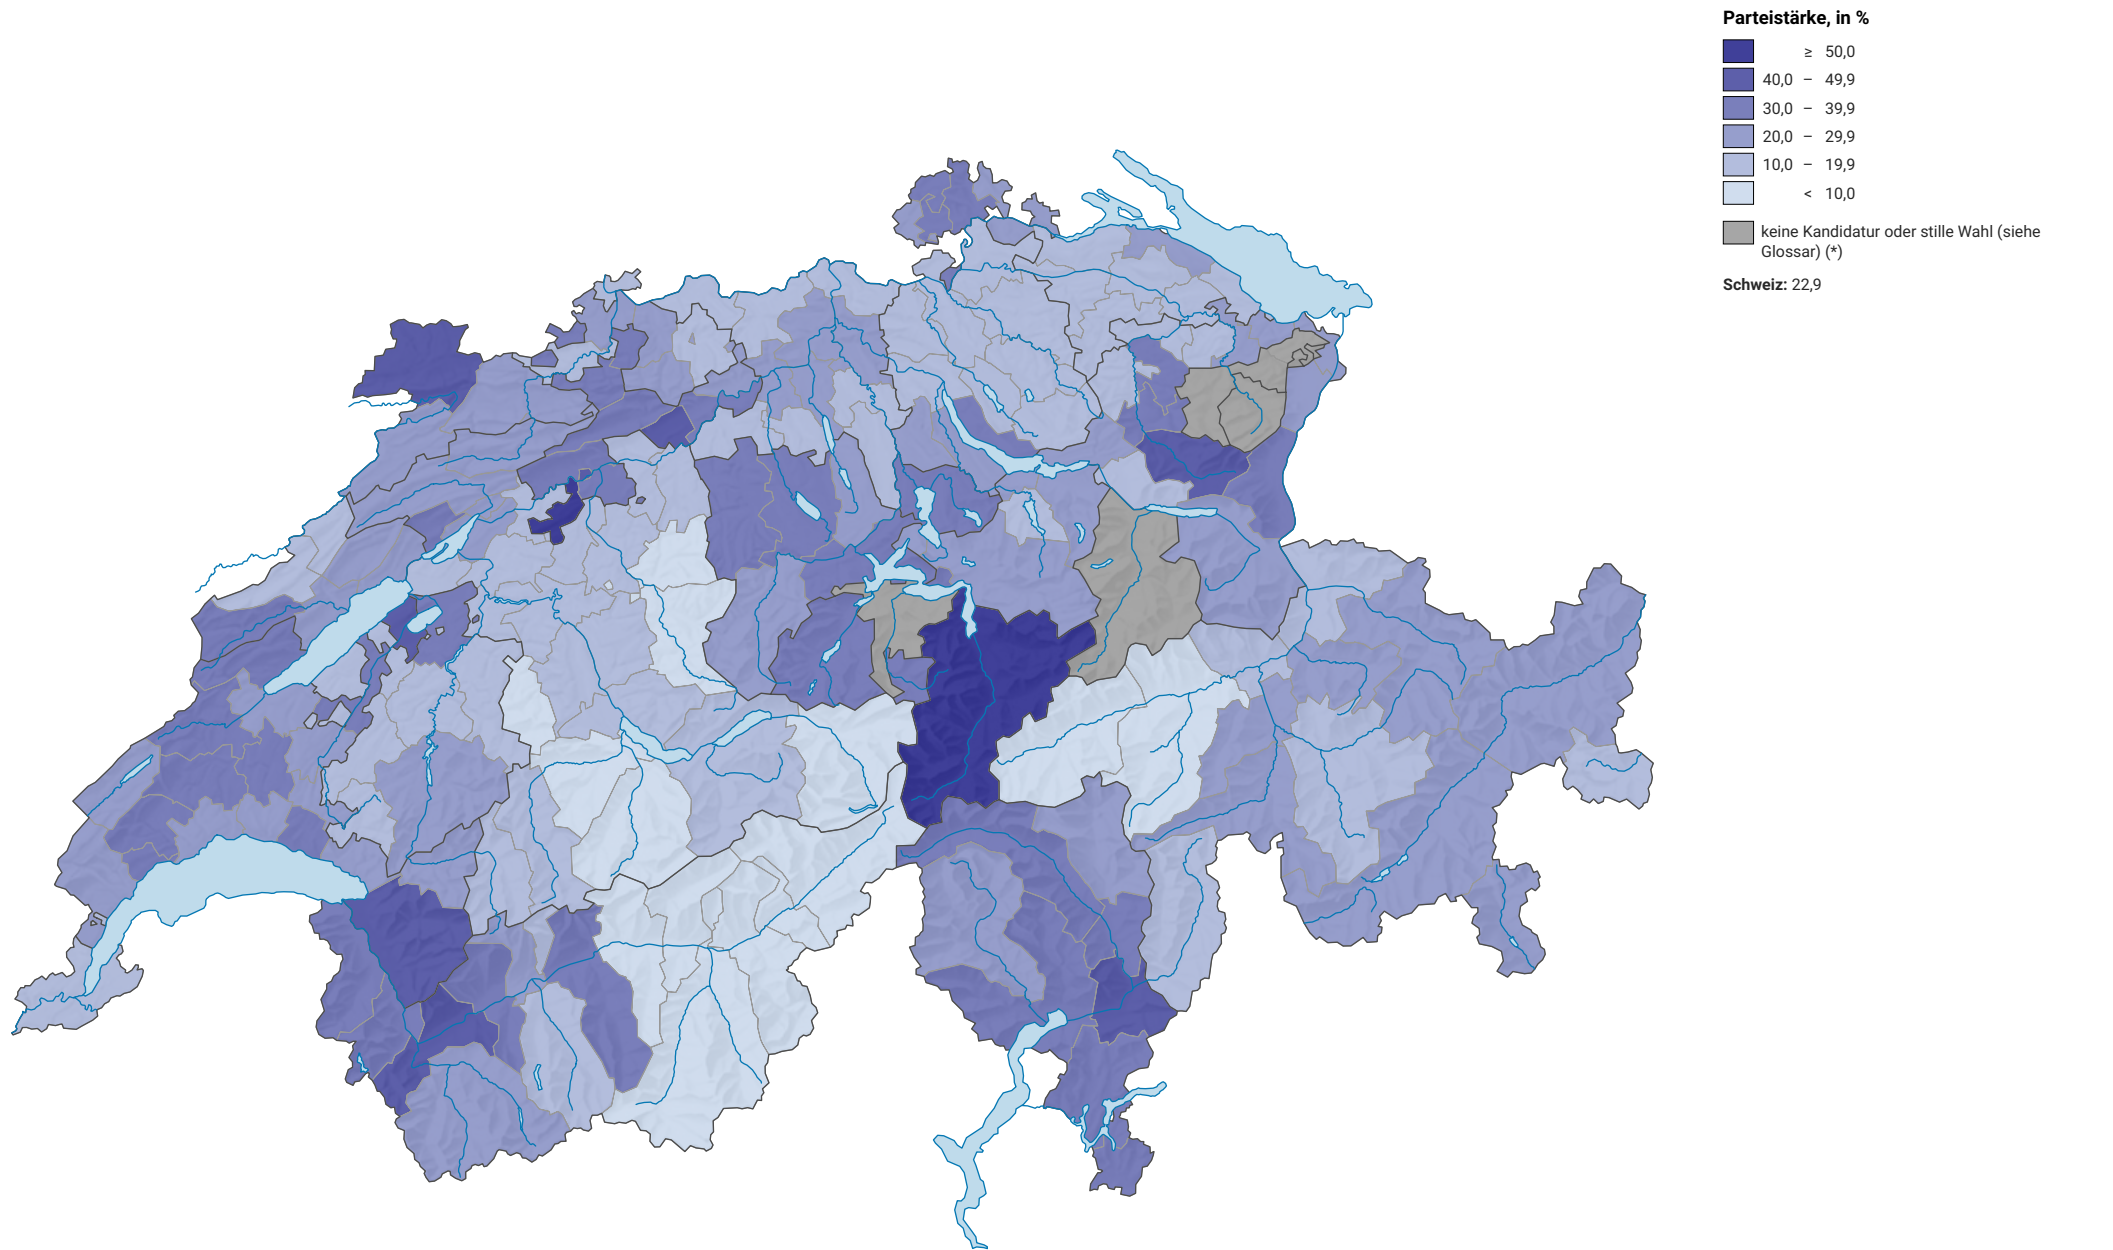

Parteistärke der Freisinnig-Demokratischen Partei der Schweiz (FDP), 1987

0 35 70 km

Raumgliederung:
Bezirke