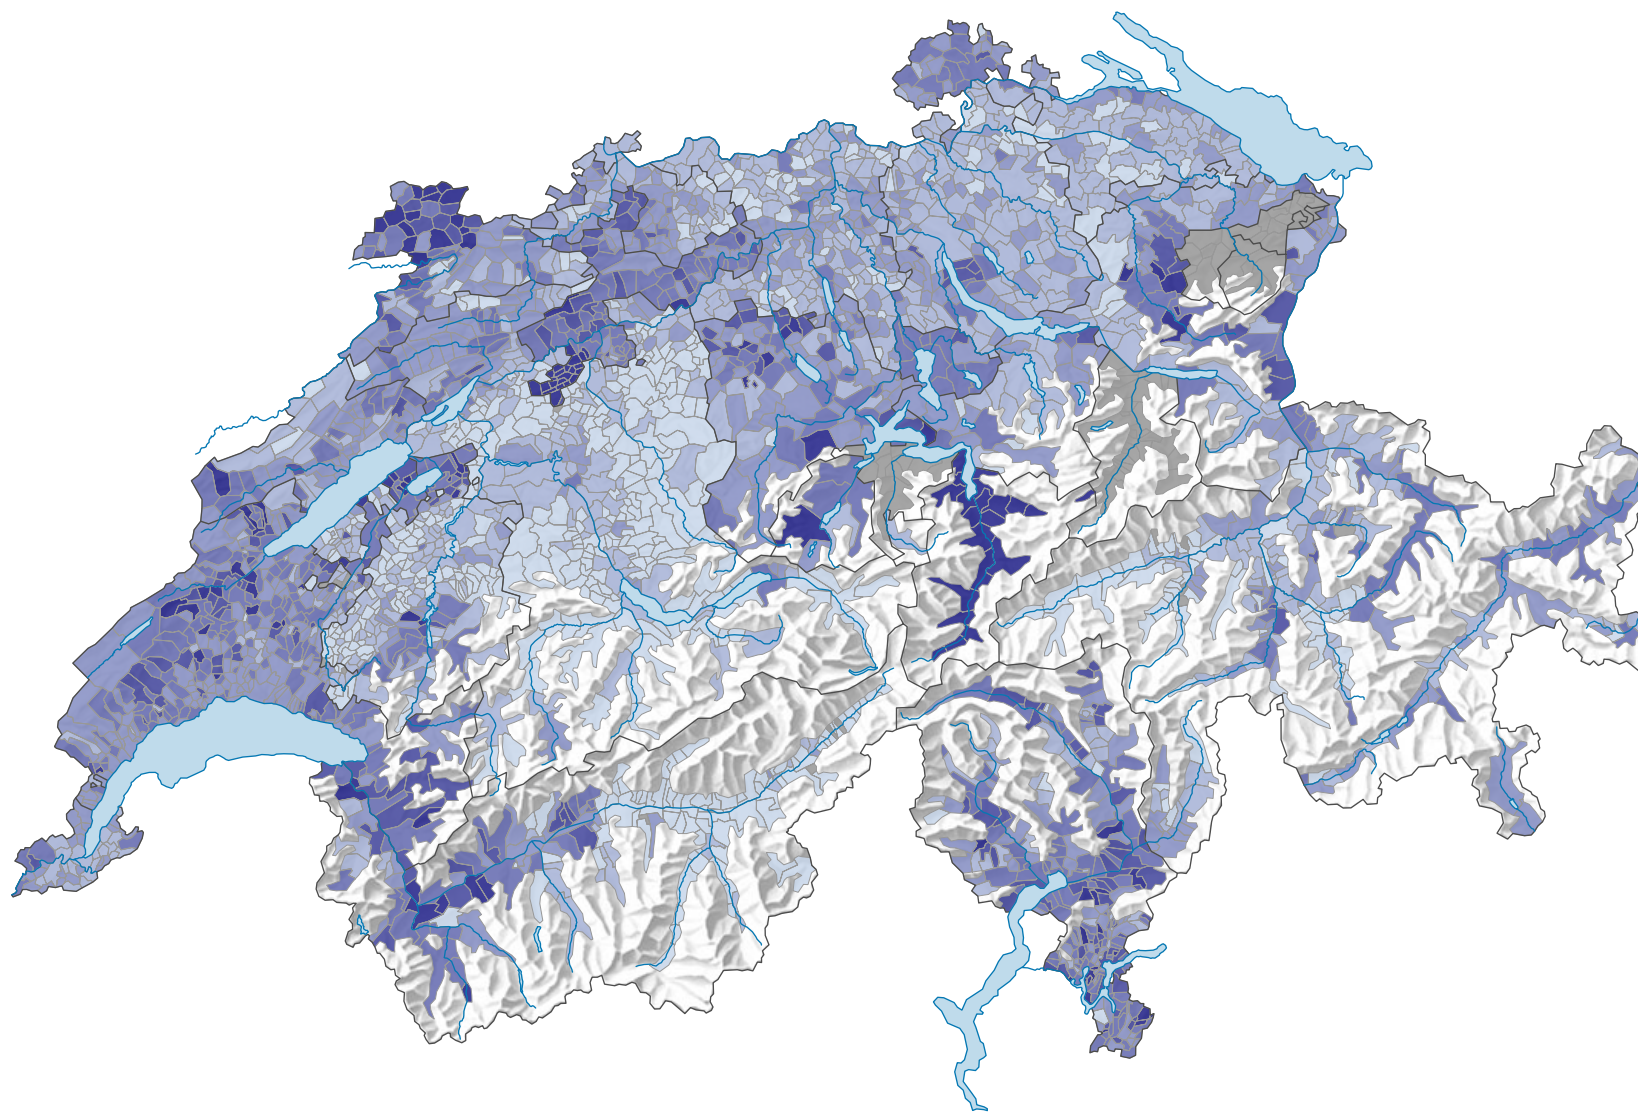

Force du parti radical-démocratique suisse (PRD), en 1987

Force du parti, en %

■ aucune candidature ou élection tacite: voir le glossaire (*)

Suisse: 22,9

0 35 70 km

Niveau géographique:
Communes (politique)