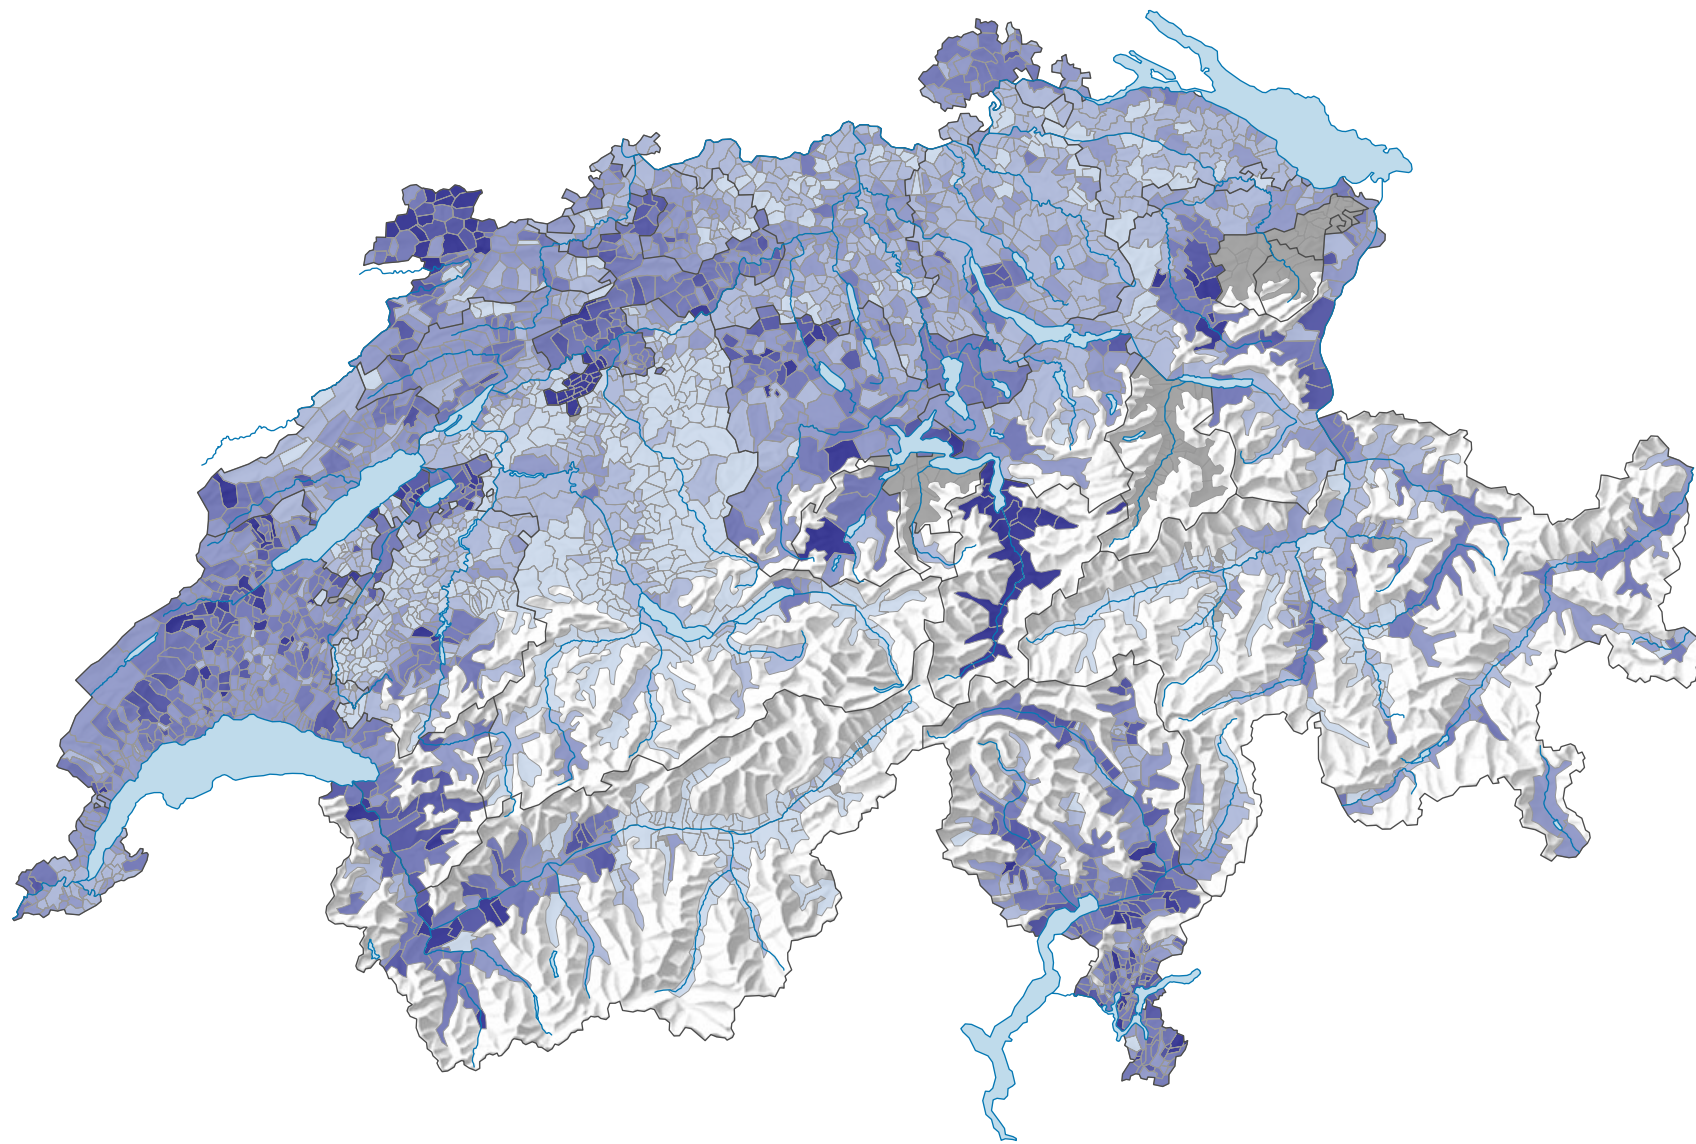

Parteistärke der Freisinnig-Demokratischen Partei der Schweiz (FDP), 1987

Parteistärke, in %

Schweiz: 22,9

0 25 50 km

Raumgliederung:
Gemeinden (Politik)