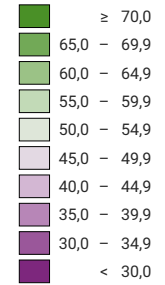

Proportion de "oui" en %

Suisse: 66,1

Bulletins valables

Total: 1 742 946

Pour des raisons de lisibilité, la taille des symboles ayant une valeur inférieure à 2 000 a été augmentée.

Niveau géographique:
Cantons