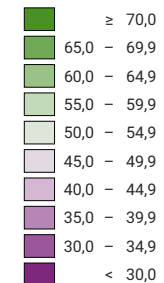

Proportion de "oui" en %

Suisse: 37,1

Bulletins valables

Total: 1 738 070

Pour des raisons de lisibilité, la taille des symboles ayant une valeur inférieure à 1 000 a été augmentée.

Niveau géographique:  
Districts