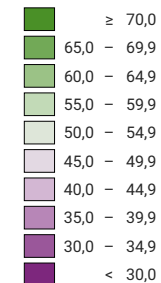

Proportion de "oui" en %

Suisse: 37,1

Bulletins valables

Total: 1 738 070

Pour des raisons de lisibilité, la taille des symboles ayant une valeur inférieure à 500 a été augmentée.

0 35 70 km

Niveau géographique:  
Communes (politique)